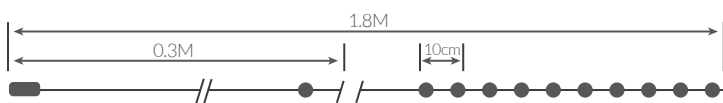

Guirnalda LED de ramas y bayas rojas

Funciona con 2 pilas AA (no incluidas). Con temporizador: On 6h. / Off. 18h. IP20.

Referencia	Luz	Longitud	Nº de LEDs	Embalaje
204690021	● Cálida	1.5M	50	12