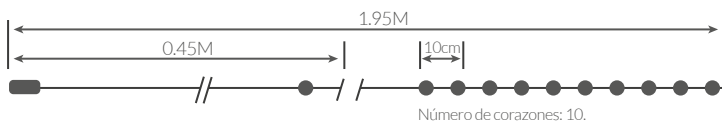

Corazones LED plateados

Funciona con 2 pilas AA (no incluidas). IP20.

Referencia	Modelo	Luz	Color	Longitud	Nº de LEDs	Embalaje
005204472	Corazones	● 6000-10000K	● Plateadas	1.5M	10	20