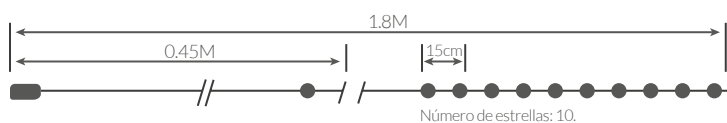

Estrellas LED doradas

Funciona con 2 pilas AA (no incluidas). **Con temporizador: On 6h. / Off. 18h.** IP20.

Referencia	Luz	Color	Longitud	Nº de LEDs	Embalaje
204805001	● Cálida	● Doradas	1.35M	10	10