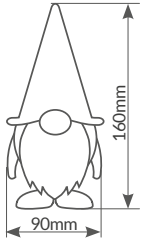

Sicco
GNOMO

Gnomo de navidad LED de pie Sicco

Display 12 unidades.

Se **ilumina el cuerpo**. Funciona con 2 pilas LR44 1.5V (incluidas). Uso interior. IP20.

Referencia	Potencia	Luz	Color	Nº de LEDs	Embalaje
204690107	0.06W	● Cálida	● Rojo/Blanco	1	12/72

Nefti
GNOMO