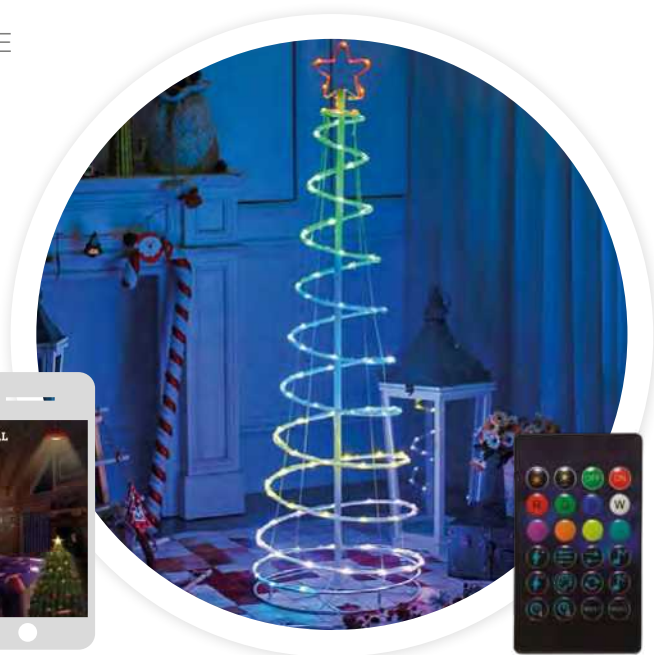

Kiondo

ÁRBOL INTELIGENTE

 Cambia de color al ritmo de la música 

Mando con 24 funciones

Intensidad regulable

Sensor de sonido rítmico

Función memoria

Árbol LED inteligente vía bluetooth + mando

24 funciones. Cable USB: **2M.** Con temporizador: On 6h. / Off. 18h.
Guirnalda: **IP44.** USB: **IP20.** 5V/2A.

Referencia	Potencia	Altura	Color	Nº de LEDs	Nº de tiras	Embalaje
204690080	5W	1.2M	RGB	118	12	10
204690083	6.5W	1.5M	RGB	205	15	10

FUNCIONA CON LA APP IDEAL

CONTROLA TUS DISPOSITIVOS DESDE TU SMARTPHONE

Hode

ÁRBOL INTELIGENTE

Navidad Árboles

 Cambia de color al ritmo de la música 

Mando con 24 funciones

Intensidad regulable

Referencia	Potencia	Luz	Altura	Nº de LEDs	Embalaje
204600022	3.6W	 RGB	1.5M	81	6

FUNCIONA CON LA APP IDEAL

CONTROLA TUS DISPOSITIVOS DESDE TU SMARTPHONE

Muñecos LED plegables

8 funciones. Incluye 30cm de cable. **Con temporizador: On 6h. / Off. 18h. Plegable,** fácil almacenaje. Funciona con 3 pilas AA (no incluidas). **Incluye 3 estacas** para colocar en jardín. Uso interior y exterior. **IP44.**