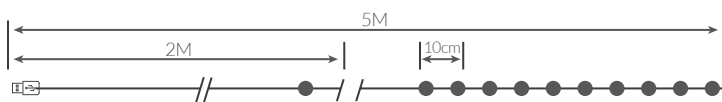

Referencia	Luz	Longitud	Nº de LEDs	Embalaje
204690044	● Cálida	1.8M	36	30

 Cambia de color al ritmo de la música 

Mando con 24 funciones

Intensidad regulable

Sensor de sonido rítmico

Función memoria

Guirnalda bolas LED RGB con USB + mando