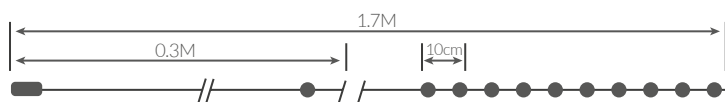

Referencia	Luz	Longitud	Nº de LEDs	Embalaje
204690032	● Cálida	1.8M	20	12

Guirnalda LED de piñas y bayas rojas

Funciona con 2 pilas AA (no incluidas). Con temporizador: On 6h. / Off. 18h. IP20.

Referencia	Luz	Longitud	Nº de LEDs	Embalaje
204690033	● Cálida	1.5M	35	12