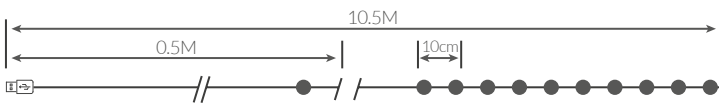

Guirnalda LED inteligente con USB + mando RGB

24 funciones. Cable USB: 0.5M. Con **sensor rítmico**: cambia al ritmo de la música.
Con temporizador: On 4-6-8h. / Off. 20-18-16h. Guirnalda: **IP65.** USB: **IP20.** 5-7V.

Referencia	Potencia	Color	Longitud	Nº de LEDs	Embalaje
204805014	5-10W	RGB	10M	100	50

FUNCIONA CON LA APP SMARTLIFE

DISFRUTA DE UN HOGAR INTELIGENTE