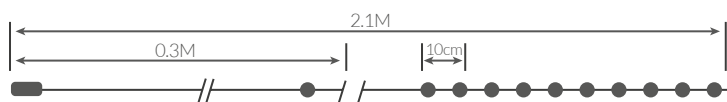

Guirnalda LED de bayas rojas

Funciona con 2 pilas AA (no incluidas). **Con temporizador: On 6h. / Off. 18h.** IP20.

Referencia	Luz	Longitud	Nº de LEDs	Embalaje
204690029	● Cálida	1.8M	20	12