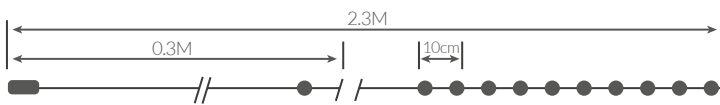

Guirnalda LED de hojas, piñas y bayas rojas

Funciona con 2 pilas AA (no incluidas). **Con temporizador: On 6h. / Off. 18h.** IP20.

Referencia	Luz	Longitud	Nº de LEDs	Embalaje
204690030	● Cálida	2M	20	12