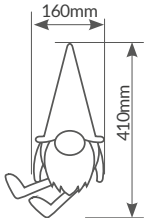

Dremth GNOMO

Gnomo de navidad LED con piernas colgantes Dremth

Se ilumina la nariz. Funciona con 2 pilas CR2032 3V (incluidas).
Con temporizador: On 6h. / Off. 18h. Uso interior. IP20.

Referencia	Potencia	Luz	Nº de LEDs	Embalaje
204690116	0.21W	● Cálida	1	48