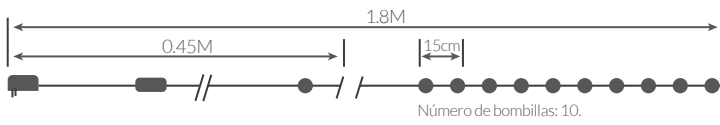

Guirnalda LED **bolas de algodón**

Funciona con 2 pilas AA (no incluidas). **Con temporizador: On 6h. / Off. 18h.** IP20.

Referencia	Luz	Color	Longitud	Nº de LEDs	Embalaje
204805019	● Cálida	● Azul	1.35M	10	10