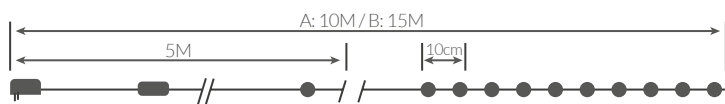

Funciona a corriente