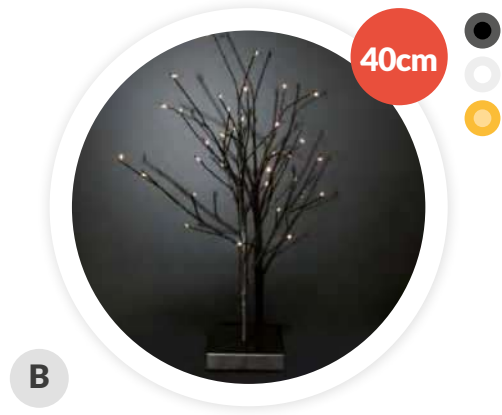

Bousso

ÁRBOL ARTIFICIAL

Árbol de navidad **artificial tipo lápiz Bousso**

Artificial. Tipo: **lápiz**. Tronco desmontable para guardarlo fácilmente.

Referencia	Altura	Díámetro	Color	Nº de ramas	Embalaje
204690129	1.2M	Ø40cm	● Verde	220	1
204690130	1.5M	Ø50cm	● Verde	360	1
204690131	1.8M	Ø60cm	● Verde	580	1
204690132	2.1M	Ø70cm	● Verde	750	1

Cumia

ÁRBOL DECORATIVO

Árbol decorativo LED Cumia

Tipo: **decorativo**. Con temporizador: **On 6h. / Off. 18h.**

Ramas **plegables** para un fácil almacenaje. **Luz cálida**. Tipo de LEDs: micro LEDs. IP20.