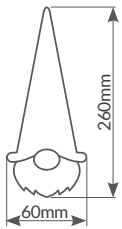

Gelbin

GNOMO

Gnomo de navidad LED colgante Gelbin

Display 12 unidades.

Se ilumina el cuerpo. Funciona con 2 pilas LR44 1.5V (incluidas). Uso interior. IP20.

Referencia	Artículo	Potencia	Luz	Color	Nº de LEDs	Embalaje
204690104	A	0.06W	● Cálida	● Gris	1	12/144
204690105	B	0.06W	● Cálida	○ Blanco	1	12/144