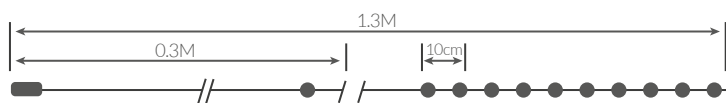

Guirnalda LED de estrellas, piñas y árboles

Funciona con 2 pilas AA (no incluidas). Con temporizador: On 6h. / Off. 18h. IP20.

Referencia	Luz	Longitud	Nº de LEDs	Embalaje
204690036	● Cálida	1M	10	12