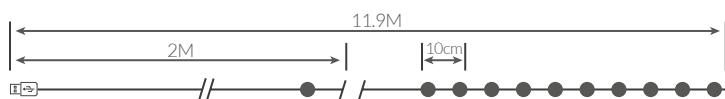

SMARTY
WORLD

Guirnalda LED inteligente con USB + mando RGB

24 funciones. Cable USB: 0.5M. Con **sensor rítmico**: cambia al ritmo de la música.
Con temporizador: On 4-6-8h. / Off. 20-18-16h. Guirnalda: **IP65.** USB: **IP20.** 5-7V.

Referencia	Potencia	Color	Longitud	Nº de LEDs	Embalaje
204805014	5-10W	RGB	10M	100	50

FUNCIONA CON LA APP SMARTLIFE

DISFRUTA DE UN HOGAR INTELIGENTE

Guirnalda alambre LED con USB + mando RGB

32 funciones. Cable USB: 2M. 5V. Con temporizador: On 4-6-8h. / Off. 20-18-16h. IP20.