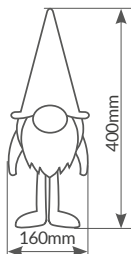

Kazbo

GNOMO

Gnomo de navidad LED de pie Kazbo

Se ilumina la nariz. Funciona con 2 pilas CR2032 3V (incluidas).
Con temporizador: On 6h./ Off. 18h. Uso interior. IP20.

Referencia	Potencia	Luz	Nº de LEDs	Embalaje
204690110	0.21W	● Cálida	1	48