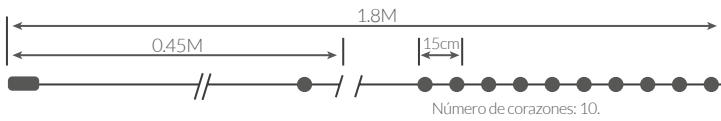

Corazones LED de madera

Funciona con 2 pilas AA (no incluidas). **Con temporizador: On 6h. / Off. 18h.** IP20.

Referencia	Luz	Color	Longitud	Nº de LEDs	Embalaje
204600000	● 2700-3000K	○ Blanco	1.35M	10	24