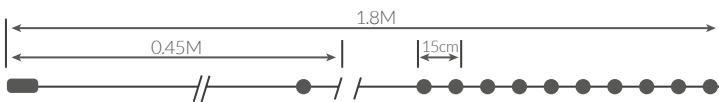

Pinzas LED transparentes

Funciona con 2 pilas AA (no incluidas). **Con temporizador: On 6h. / Off. 18h.** IP20.

Referencia	Luz	Color	Longitud	Nº de LEDs	Embalaje
204805031	● Fría	○ Transparente	1.35M	10	24