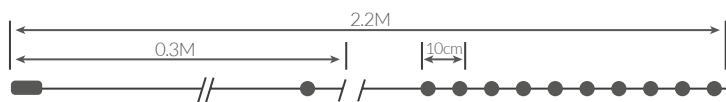

Referencia	Luz	Longitud	Nº de LEDs	Embalaje
204690040	● Cálida	1.5M	100	24

Guirnalda LED de estrellas, piñas y árboles

Funciona con 2 pilas AA (no incluidas). Con temporizador: On 6h. / Off. 18h. IP20.

Referencia	Luz	Longitud	Nº de LEDs	Embalaje
204690036	● Cálida	1M	10	12