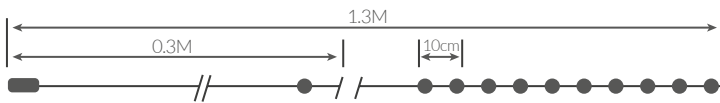

Guirnalda LED de piñas

Funciona con 2 pilas AA (no incluidas). **Con temporizador: On 6h. / Off. 18h.** IP20.

Referencia	Luz	Longitud	Nº de LEDs	Embalaje
204690024	● Cálida	1M	12	12