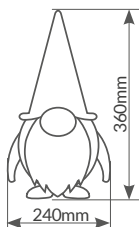

Hagin

GNOMO

Gnomo de navidad LED sentado Hagin

Se ilumina la nariz. Funciona con 2 pilas CR2032 3V (incluidas).
Con temporizador: On 6h./ Off. 18h. Uso interior. IP20.

Referencia	Potencia	Luz	Nº de LEDs	Embalaje
204690114	0.21W	● Cálida	1	24