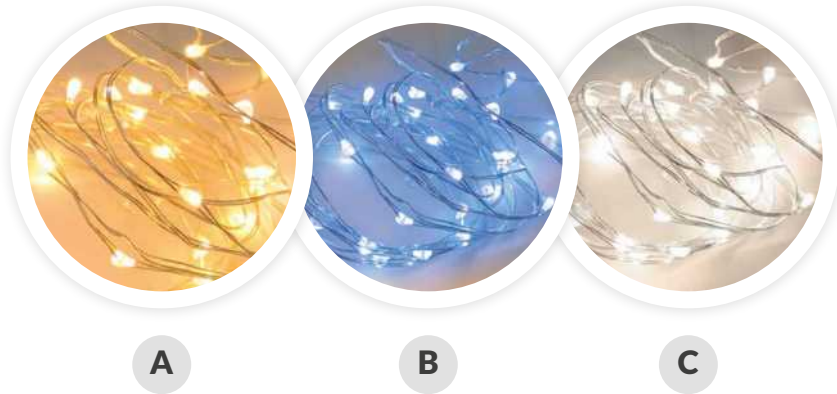

A

B

Funciona
con pilas

2M

Guirnalda **alambre LED**

Funciona con pilas (incluidas). **Con temporizador: On 6h. / Off. 18h.** Guirnalda: **IP65.** Compartimento pilas compacto. **IP20.**

Referencia	Artículo	Luz / Color	Longitud	Nº de LEDs	Pila	Embalaje
204805015	A	● Cálida	2M	20	2xCR2032	100
204805016	B	● Fría	2M	20	2xCR2032	100