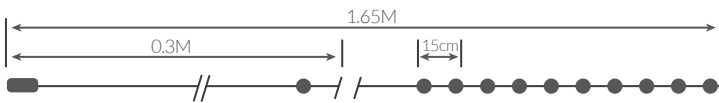

Papá Noel LED

Funciona con 2 pilas AA (no incluidas). **Con temporizador: On 6h. / Off. 18h.** IP20.

Referencia	Luz	Color	Longitud	Nº de LEDs	Embalaje
204690017	● Cálida	● Rojo/ Blanco	1.35M	10	24