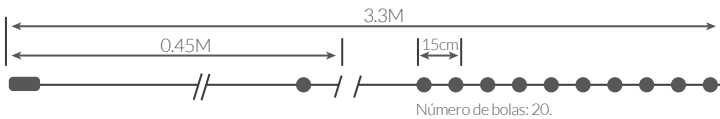

Guirnalda LED **bolas multicolor de algodón**

Funciona con 3 pilas AAA (no incluidas). **Con temporizador: On 6h. / Off. 18h.** IP20.

Referencia	Luz	Color	Longitud	Nº de LEDs	Embalaje
204805017	● Cálida	Rojo / Azul / Verde / Amarillo	2.85M	20	5