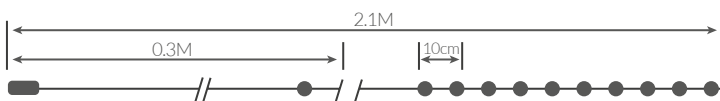

Guirnalda LED estrellas, piñas y bayas rojas

Funciona con 2 pilas AA (no incluidas). **Con temporizador: On 6h. / Off. 18h.** IP20.

Referencia	Luz	Longitud	Nº de LEDs	Embalaje
204690032	● Cálida	1.8M	20	12