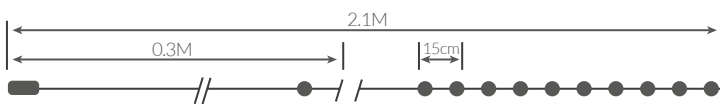

Guirnalda LED de mini perlas rojas

Funciona con 2 pilas AA (no incluidas). **Con temporizador: On 6h. / Off. 18h.** IP20.

Referencia	Luz	Longitud	Nº de LEDs	Embalaje
204690044	● Cálida	1.8M	36	30