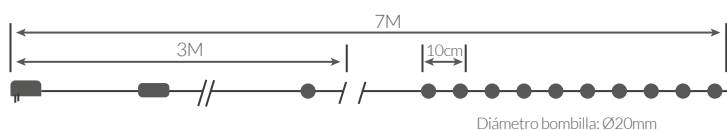

Guirnalda LED de bombillas

8 funciones. Funciona a 220-240V. Con temporizador: On 6h. / Off. 18h. IP44.

Referencia	Luz / Color	Longitud	Nº de LEDs	Embalaje
204600014	RGB	4M	40	20

Navidad Guirnaldas