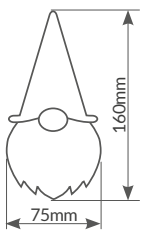

Gnomo de navidad LED Nefti

Display 12 unidades.

Se **ilumina el cuerpo**. Funciona con 2 pilas LR44 1.5V (incluidas). Uso interior. IP20.

Referencia	Potencia	Luz	Color	Nº de LEDs	Embalaje
204690109	0.06W	● Cálida	● Rojo/Blanco	1	12/72