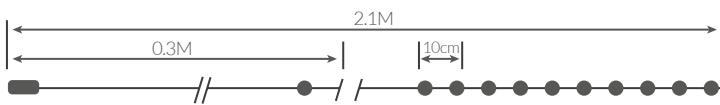

Guirnalda LED de cuerda y piñas

Funciona con 3 pilas AA (no incluidas). **Con temporizador: On 6h. / Off. 18h.** IP20.

Referencia	Luz	Longitud	Nº de LEDs	Embalaje
204690042	● Cálida	1.8M	120	24