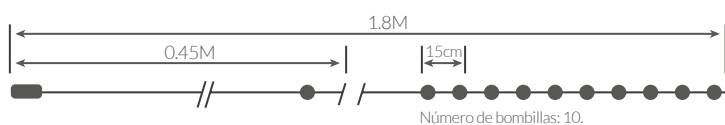

Referencia	Artículo	Luz	Longitud	Nº de LEDs	Embalaje
204600030	A	● Cálida	4M	40	24
204600031	B	● Fría	4M	40	24

A

B

Guirnalda LED de bombillas

Funciona con 2 pilas AA (no incluidas). **Con temporizador: On 6h. / Off. 18h.** IP20.