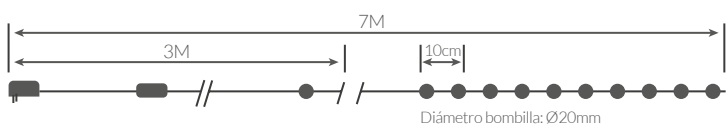

Guirnalda LED de bombillas

8 funciones. Funciona a 220-240V. IP44.

Referencia	Artículo	Luz	Longitud	Nº de LEDs	Embalaje
204600030	A	● Cálida	4M	40	24
204600031	B	● Fría	4M	40	24