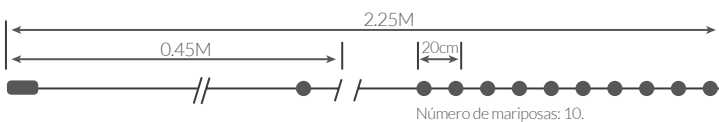

Mariposas LED blancas

Funciona con 2 pilas AA (no incluidas). **Con temporizador: On 6h. / Off. 18h.** IP20.

Referencia	Luz	Color	Longitud	Nº de LEDs	Embalaje
204805012	● Cálida	○ Blanco	1.8M	10	10