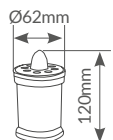

Vela luminosa decorativa LED

Perfecta sustituta de las velas tradicionales. Lúmenes: 5Lm. Botón: On/Off. Funciona a pilas, no incluidas.

Referencia	Color	Pilas	Dimensión	Embalaje
204800006	● Rojo	2 x AA (Incl.)	Ø62x120mm	250