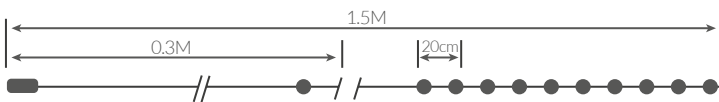

Bastones de caramelo LED

Funciona con 2 pilas AA (no incluidas). **Con temporizador: On 6h. / Off. 18h.** IP20.

Referencia	Luz	Color	Longitud	Nº de LEDs	Embalaje
204690018	● Cálida	● Rojo/ Blanco	1.2M	28	24