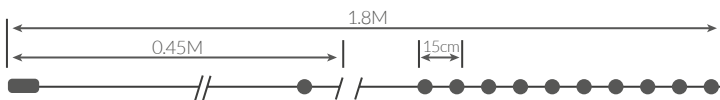

Guirnalda LED de bolas de madera

Funciona con 2 pilas AA (no incluidas). **Con temporizador: On 6h. / Off. 18h.** IP20.

Referencia	Luz	Color	Longitud	Nº de LEDs	Embalaje
204805030	● Cálida	● Beige	1.35M	10	24