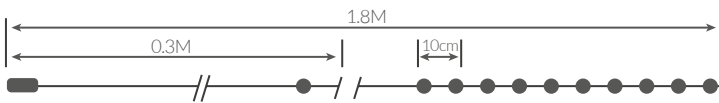

Guirnalda LED de perlas rojas

Funciona con 3 pilas AA (no incluidas). **Con temporizador: On 6h. / Off. 18h.** IP20.

Referencia	Luz	Longitud	Nº de LEDs	Embalaje
204690039	● Cálida	1.5M	80	24