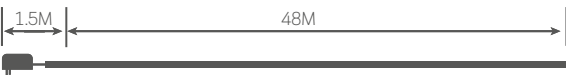

Tubos

8 FUNCIONES

A

B

C

Rollo 48M tubo LED flexible 8 funciones

Tipo: **8 funciones**. Corte cada metro. **Conexión máximo de 48M**.
Funciona a 220-240V. **IP44**.

Referencia	Artículo	Potencia	Luz	Longitud	Nº de LEDs	Embalaje
204610008	A	Máx. 81.6W	● Cálida	48M	36LEDs/M	1
204610009	B	Máx. 81.6W	● Fría	48M	36LEDs/M	1
204610010	C	Máx. 81.6W	● RGB	48M	36LEDs/M	1