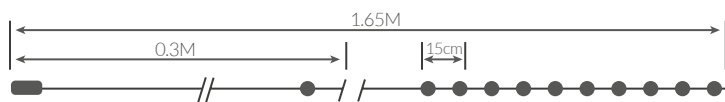

Calcetines LED

Funciona con 2 pilas AA (no incluidas). **Con temporizador: On 6h. / Off. 18h.** IP20.

Referencia	Luz	Color	Longitud	Nº de LEDs	Embalaje
204690016	● Cálida	● Rojo/Blanco	1.35M	10	24