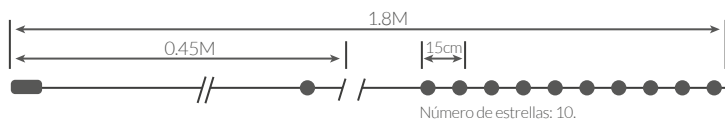

Estrellas LED multicolor

Funciona con 2 pilas AA (no incluidas). **Con temporizador: On 6h. / Off. 18h.** IP20.

Referencia	Luz	Color	Longitud	Nº de LEDs	Embalaje
204600027	● Cálida	Rojo / Dorado / Verde	1.35M	10	10