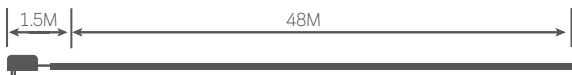

Rollo 48M tubo LED flexible

Tipo: fijo. Corte cada metro. Conexionado máximo de 48M.
Funciona a 220-240V. IP44.

Referencia	Artículo	Potencia	Luz	Longitud	Nº de LEDs	Embalaje
204610001	A	Máx. 81.6W	● Cálida	48M	36LEDs/M	1
204610002	B	Máx. 81.6W	● Fría	48M	36LEDs/M	1
204610003	C	Máx. 81.6W	● Amarillo	48M	36LEDs/M	1
204610004	D	Máx. 81.6W	● RGB	48M	36LEDs/M	1