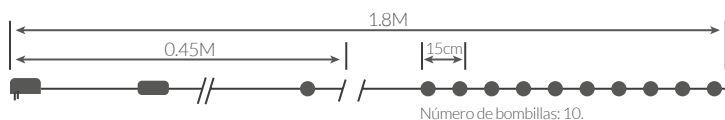

Guirnalda LED bolas de algodón

Funciona con 2 pilas AA (no incluidas). Con temporizador: On 6h. / Off. 18h. IP20.

Referencia	Luz	Color	Longitud	Nº de LEDs	Embalaje
204805018	● Cálida	● Rosa	1.35M	10	10