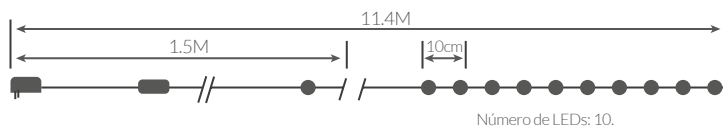

Funciona a corriente

5M

10M

Guirnalda alambre LED

8 funciones. Funciona a 220-240V. Con temporizador: On 6h./Off. 18h. IP44.

Referencia	Artículo	Luz / Color	Longitud	Nº de LEDs	Embalaje
204805027	A	● Cálida	4.9M	50	24
204805028	B	● Fría	4.9M	50	24
204805029	C	● Cálida	9.9M	100	48