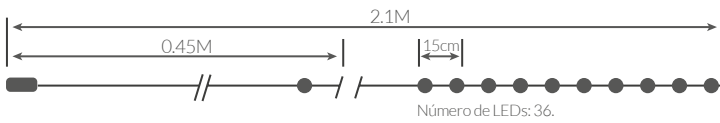

Muérdago LED rojo

Funciona con 2 pilas AA (no incluidas). **Con temporizador: On 6h. / Off. 18h.** IP20.

Referencia	Luz	Color	Longitud	Nº de LEDs	Embalaje
204600028	● Roja	● Rojo / Verde	1.65M	36	10