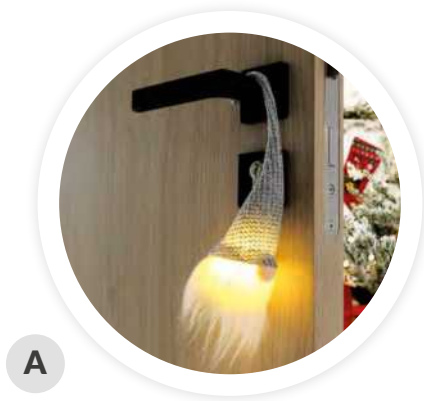

Gelbin

GNOMO

Gnomo de navidad LED colgante Gelbin

Display 12 unidades.

Se ilumina el cuerpo. Funciona con 2 pilas LR44 1.5V (incluidas). Uso interior. IP20.

Referencia	Artículo	Potencia	Luz	Color	Nº de LEDs	Embalaje
204690104	A	0.06W	● Cálida	● Gris	1	12/144
204690105	B	0.06W	● Cálida	○ Blanco	1	12/144