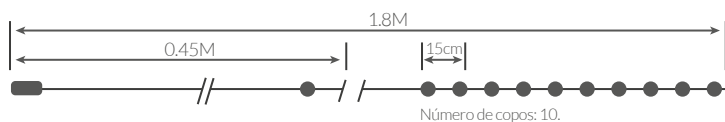

Copos de nieve LED transparentes

Funciona con 2 pilas AA (no incluidas). **Con temporizador: On 6h. / Off. 18h.** IP20.

Referencia	Luz	Color	Longitud	Nº de LEDs	Embalaje
204600026	● Fría	○ Transparente	1.35M	10	10