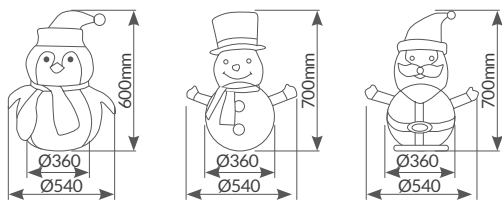

Sensor de sonido rítmico

Función memoria

Árbol LED 1.5M inteligente vía bluetooth + mando

24 funciones. Incluye 1.9M de cable. Funciona vía **bluetooth**.
 Con temporizador: **On 4-6-8h. / Off. 20-18-16h.** Guirnalda: **IP44.** USB: **IP20.** 5-7V.

Referencia	Potencia	Luz	Altura	Nº de LEDs	Embalaje
204600022	3.6W	 RGB	1.5M	81	6

FUNCIONA CON LA APP IDEAL

CONTROLA TUS DISPOSITIVOS DESDE TU SMARTPHONE

Muñecos LED plegables

8 funciones. Incluye 30cm de cable. **Con temporizador: On 6h. / Off. 18h. Plegable,** fácil almacenaje. Funciona con 3 pilas AA (no incluidas). **Incluye 3 estacas** para colocar en jardín. Uso interior y exterior. **IP44.**