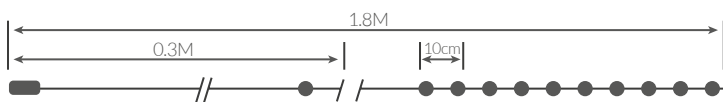

Guirnalda LED de hojas de arce y bellotas

Funciona con 2 pilas AA (no incluidas). Con temporizador: On 6h. / Off. 18h. IP20.

Referencia	Luz	Longitud	Nº de LEDs	Embalaje
204690023	● Cálida	1.5M	15	24