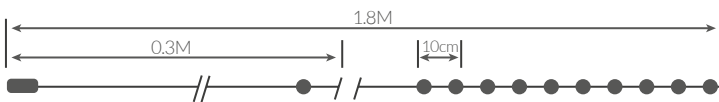

Guirnalda LED de hojas doradas

Funciona con 3 pilas AA (no incluidas). **Con temporizador: On 6h. / Off. 18h.** IP20.

Referencia	Luz	Longitud	Nº de LEDs	Embalaje
204690040	● Cálida	1.5M	100	24