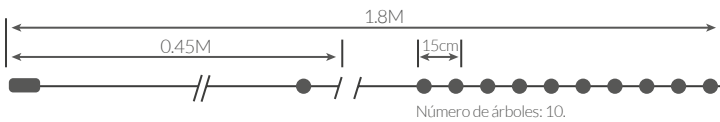

Árboles LED de madera

Funciona con 2 pilas AA (no incluidas). **Con temporizador: On 6h. / Off. 18h.** IP20.

Referencia	Luz	Color	Longitud	Nº de LEDs	Embalaje
204600023	● Cálida	● Madera	1.35M	10	10
204600024	● Fría	● Madera	1.35M	10	10