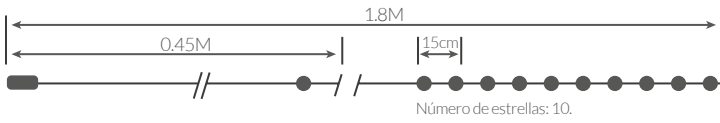

Estrellas LED de madera

Funciona con 2 pilas AA (no incluidas). **Con temporizador: On 6h. / Off. 18h.** IP20.

Referencia	Luz	Color	Longitud	Nº de LEDs	Embalaje
204600025	● Cálida	● Blanco / Madera	1.35M	10	10