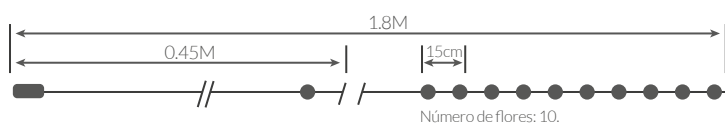

Referencia	Luz	Color	Longitud	Nº de LEDs	Embalaje
204600000	● 2700-3000K	○ Blanco	1.35M	10	24

Corazones LED plateados

Funciona con 2 pilas AA (no incluidas). IP20.

Referencia	Modelo	Luz	Color	Longitud	Nº de LEDs	Embalaje
005204472	Corazones	● 6000-10000K	● Plateadas	1.5M	10	20