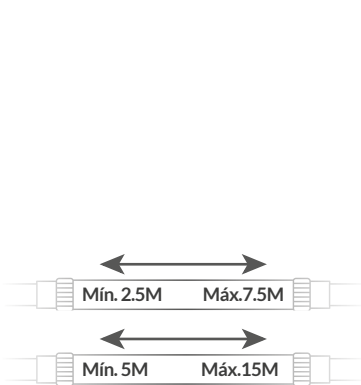

Aspersor riego por impacto

Material: **PP**. Tipo: **giratorio de 360°**. Para manguera PVC.

Referencia	Tipo	Embalaje
003602074	Base	50/100

Aspersor riego por impacto

Material: **PP**. Tipo: **giratorio de 360°**. Para manguera PVC.

Referencia	Tipo	Embalaje
003602075	Estaca	25/100

Kit manguera espiral

Incluye **pistola de 7 funciones**. Mango ergonómico. **Sistema aqua-stop**. Conector: Ø3/8". Blíster.

Referencia	Diámetro	Metros	Embalaje
003602027	Ø1/2"	7.5M	12
003602045	Ø1/2"	15M	8