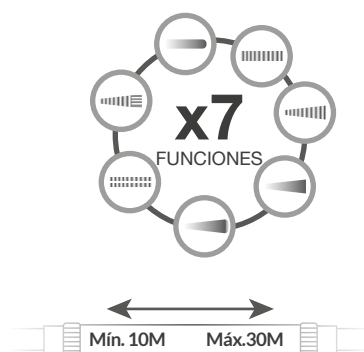

Kit manguera tipo serpiente + cesta con gancho

Incluye **pistola de 7 funciones** y **2 conectores rápidos**. Material exterior: hilo de **poliéster reforzado**. Material interior: **doble capa de látex**. Ideal para regar, lavar el coche, etc. **No se tuerce ni se enreda. Se expande automáticamente hasta 3 veces su tamaño** cuando hay agua. Cuando se corta el suministro la manguera se contrae rápidamente. **Expansión automática**. Incluye **cesta con gancho para colgar**.

Referencia	Metros sin agua	Metros con agua	Embalaje
403010000	10M	30M	6