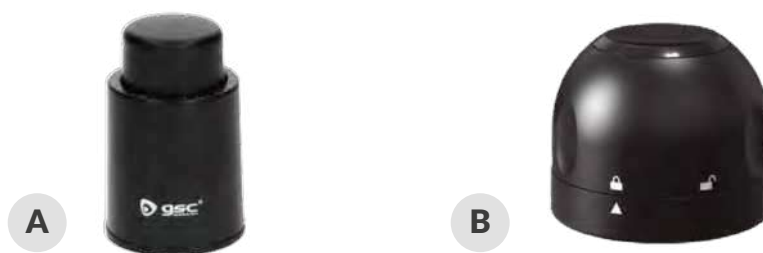

Referencia	Tipo	Color	Embalaje
401070007	Automático	● Negro	24

Bomba de vacío con 4 tapones

Para botellas de vino. Material: **ABS y silicona alimentaria**.

Referencia	Con	Color	Embalaje
401070005	Registro de fecha	● Negro	150

Set 4 piezas: sacacorchos + bomba + servidor + anillo antigoteo

Para botellas de vino. Material: **acero inoxidable, plástico y acrílico.**

Referencia	Incluye	Color	Embalaje
401070008	Sacacorchos, bomba de vacío, servidor de vino y anillo antigoteo	● Negro	72

Set tapón de vacío + servidor de vino

Para botellas de vino. Material: **ABS.**

Referencia	Color	Embalaje
401070004	● Negro	150

Tapones de vino y champán

Material: **ABS y silicona alimentaria**. Color: negro.