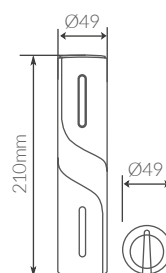

Ninda

SACACORCHOS

Sacacorchos automático

Recargable 3.6V 100-240V~ 50/60Hz. Batería **NI-MH**. Silencioso.
Después de una recarga completa **puede abrir hasta 30 botellas**. Incluye **cuchilla cortaláminas**.
Cable USB incluido 0.8M. Material: **ABS + PC**.

Referencia	Tipo	Color	Embalaje
401070001	Automático	● Negro	36
401070002	Automático	● Rojo	36