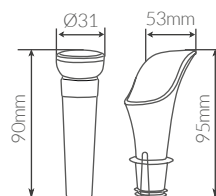

Set tapón de vacío + servidor de vino

Para botellas de vino. Material: **ABS.**

Referencia	Color	Embalaje
401070004	● Negro	150