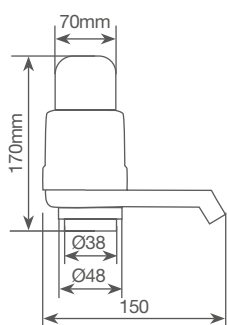

Dispensador de agua 5L / 8L

Olvida tener que coger garrafas para dispensar el agua. Cómodo y práctico.

Referencia	Para botellas de	Embalaje
002701783	5L. / 8L.	24