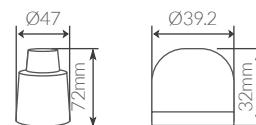

Tapones de vino y champán

Material: **ABS y silicona alimentaria**. Color: negro.

Referencia	Artículo	Descripción	Con	Embalaje
401070012	A	Tapón vacío para vino	Registro de fecha	144
401070006	B	Tapón hermético para champán	Botón bloqueo	200

*Sugerencia de presentación.

Enfriadores de vino

Para botellas de vino. Color: negro.

Referencia	Artículo	Material	Funda ajustable	Embalaje
401070009	A	Nylon	Con elásticos laterales	24
401070010	B	PVC	Con 2 cierres de velcro	40