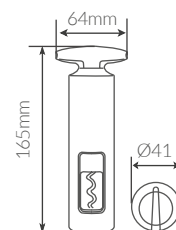

Sievi

SACACORCHOS

Sacacorchos de rosca

Incluye **cuchilla cortaláminas**. Material: **ABS**.

Referencia	Tipo	Color	Embalaje
401070003	Manual	● Negro	72