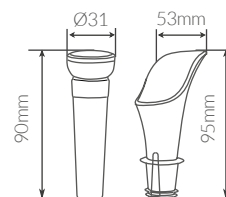

Set 4 piezas: sacacorchos + bomba + servidor + anillo antigoteo

Para botellas de vino. Material: **acero inoxidable, plástico y acrílico.**

Referencia	Incluye	Color	Embalaje
401070008	Sacacorchos, bomba de vacío, servidor de vino y anillo antigoteo	● Negro	72