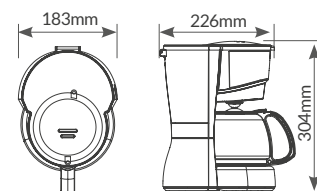

Mocca

CAFETERA

Cafetera eléctrica 10 tazas

Sistema antigoteo. Depósito de agua translúcido y graduado. Botón de encendido y apagado con piloto indicador de funcionamiento. **Dispositivo sobrecalentamiento.** Jarra de cristal con tapa. 220-240V.

Referencia	Potencia	Capacidad	Embalaje
400010019	800W	1.25L	6
400010020	Filtro para cafetera		
400010021	Jarra para cafetera