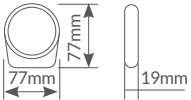

D

E

Relojes de cocina

Marco de **plástico**. Lente de **crystal**. Varillas de **aluminio**. Utiliza una pila AA, no incluida.

Referencia	Artículo	Tipo	Color marco	Color dial	Dimensión	Embalaje
405005002	D	Vintage	○ Blanco	○ Blanco	Ø334x67mm	6
405005003	E	Vintage	● Verde mint	○ Blanco	Ø334x67mm	6