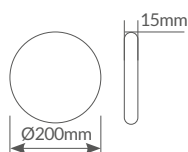

Baklava

BÁSCULA COCINA

*Sugerencia de presentación.

Báscula de cocina

División en gramos. Pesa en **gramos y mililitros**. Función **tecla tara**. Plataforma de **crystal templado** de 4mm.
Sensor táctil. Con 4 sensores extensométricos de alta precisión. **Pantalla LED.**
Indicador de batería baja. Incluye una pila CR2032. Fácil limpieza.

Referencia	Capacidad	Embalaje
400000003	5gr. hasta 5Kg.	12