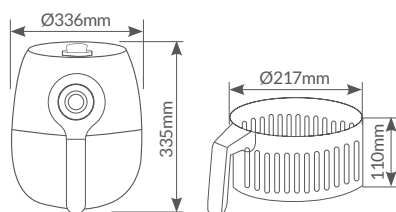

Las cestas de silicona se venden por separado.

Freidora sin aceite 5L.

Regulador de temperatura 80-200°. Temporizador de hasta **1 a 30 minutos.**

Tecnología de **circulación de aire de alta velocidad.** Indicador sonoro de apagado automático.

Bandeja y cesta extraíbles. Indicadores luminosos. Protección sobrecalentamiento.

Recetario incluido. Asa frontal. Longitud del cable: 0.88M. 220-240V.

Referencia	Potencia	Capacidad	Embalaje
400035012	1450W	5L.	2
400091001	Cesta de silicona Ø211m para freidora de aire		
400091002	Cesta de silicona 204x204mm para freidora de aire