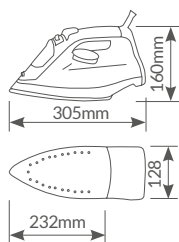

Botón **autolimpieza**. Indicador luminoso. Cable 1.9M. 230V.

Referencia	Potencia	Capacidad	Embalaje
400055006	2200W	300ml.	10

Dampf

PLANCHA

Plancha de vapor 2600W

Temperatura **regulable**. Sistema **anti cal** y **antigoteo**.