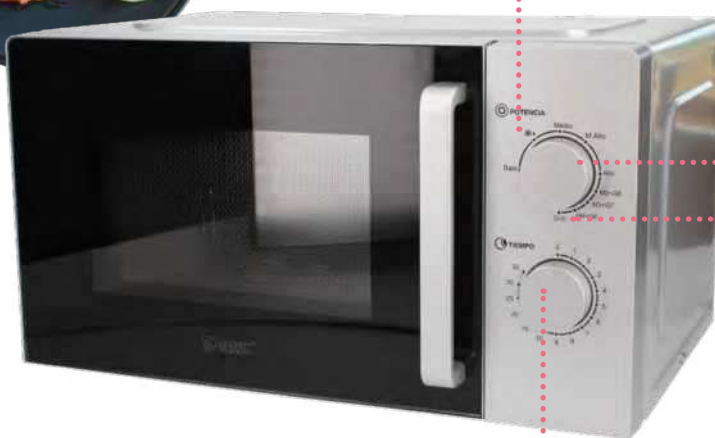

Helnes

MICROONDAS

Función
descongelar

5 niveles de
potencia

Función
Grill 800W

Temporizador
hasta 35min.