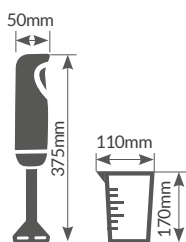

Turbox

BATIDORA

*Sugerencia de presentación.

Batidora brazo Turbox

Seis niveles de velocidad. Con **botón turbo.** Cuchillas de acero inoxidable, especial triturar. Mango ergonómico. Brazo desmontable de acero inoxidable. Vaso: 700ml. Fácil de desmontar y limpiar. 220-240V.

Referencia	Potencia	Velocidades	Embalaje
002701389	700W	6	15
400005002	Recambio vaso medidor