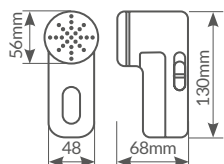

Quita pelusas

Depósito extraíble. Con **parada automática de seguridad**. Material **ABS y acero**. Diseño robusto y ligero. Incluye tapa y cepillo limpiador. **2 velocidades** (6000-7500rpm). Botón ON/OFF. Pilas no incluidas.

Referencia	Velocidades	Pilas	Embalaje
400055008	2	2 x AA	60