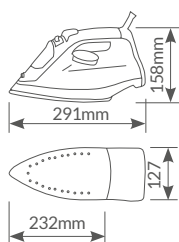

Botón **autolimpieza**. Indicador luminoso. Cable 1.9M. 230V.

Referencia	Potencia	Capacidad	Embalaje
400055010	2000W	200ml.	10

Parou

PLANCHA

Suela
antiadherente

Plancha de vapor 2200W

Temperatura **regulable**. Sistema **anti cal** y **antigoteo**.