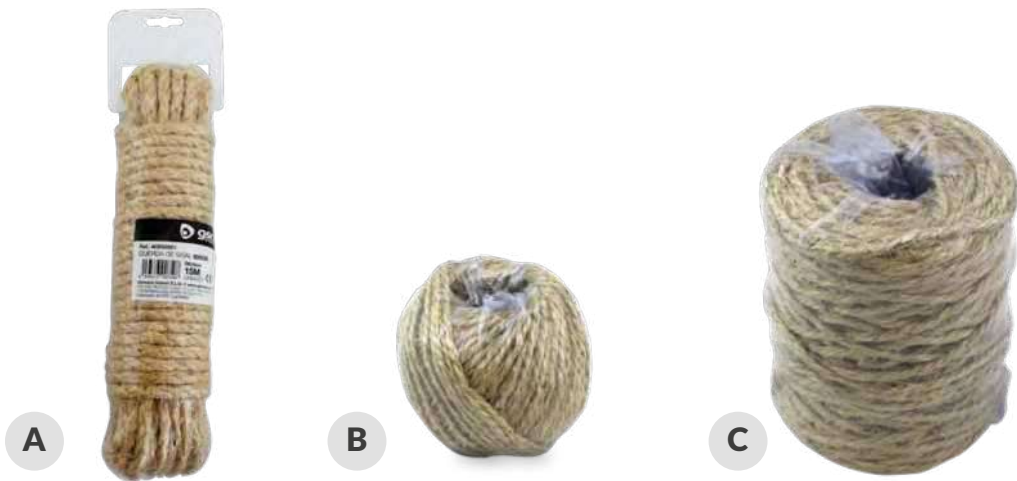

Cuerda de sisal

Soporta hasta 20Kg.

Referencia	Artículo	Peso	Grosor	Longitud	Embalaje
402020000	A	300gr.	Ø6mm	15M lineales	40
402020001	A	600gr.	Ø8mm	15M lineales	25
402020002	A	750gr.	Ø10mm	15M lineales	25
002702546	B	200gr.	Ø2.5mm	48M lineales	40
002702547	C	500gr.	Ø3mm	100M lineales	20