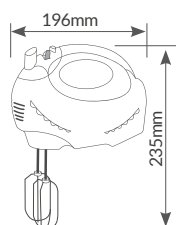

Dobos

BATIDORA

Profundidad: 90mm