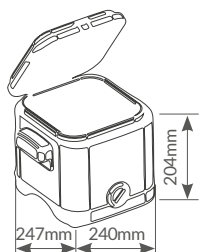

Referencia	Potencia	Apertura	Superficie útil	Embalaje
002703031	1500W	180°	275x170mm (x2 placas)	4

Pipu

SANDWICHERA

Placas
intercambiables

*Sugerencia de presentación.

Sandwichera 3 en 1 con 3 placas

Con **3 placas intercambiables**. Revestimiento **antiadherente**.

Protección sobrecalentamiento. LED indicador de encendido y temperatura. Longitud cable: 0.8M. 220-240V.

Referencia	Potencia	Placas	Embalaje
400065001	750W	Sándwich / Grill / Gofre	6

Tempur

FREIDORA

*Sugerencia de presentación.