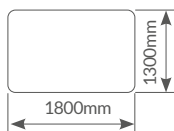

Manta eléctrica 160W

Con un mando con 10 niveles de temperatura. Material: **franela + forro de lana sintética**. Rápido calentamiento.

Indicada para **reumatismo, lumbalgias** y procesos inflamatorios en general. Con **mando desmontable** para lavar la manta cómodamente. Protección contra **sobrecalentamiento y sistema PTC y NTC**. Con indicador LED y botón On/Off.

Apagado automático de 1h. a 12h. Cable: 1.6M. 220-240V.

Referencia	Potencia	Niveles temp.	Embalaje
400060010	160W	10	4