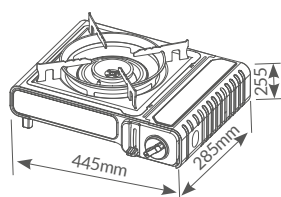

*Sugerencia de presentación.

Hornillo **camping gas**

Potencia de fuego regulable. Funciona con un **cartucho de butano 220gr EN417** (no incluido).

Auto apagado de seguridad. Encendido **piezoeléctrico**. Consumo: 160g/h.

Tipo: portátil. Fácil limpieza y montaje. Con maletín para su fácil transporte.

Referencia	Potencia	Quemador	Embalaje
400015001	2.2Kw	1	6