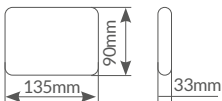

Radio digital portátil

Sintonizador **AM (520-1620KHz)** y **FM (87.5-108MHz)**.

Con **conector para auriculares**. **Función alarma**. Función hora en formato **12/24h**. Con **memoria de hasta 30 emisoras**.

Con **función DX**. Con **antena 360°** para una mayor recepción. Con **soporte desplegable** para que quede inclinada.

Tacto suave. Decibelios: 77dB. Pantalla digital.

Referencia	Color	Pila	Embalaje
405010004	● Negro	2 x AAA	12