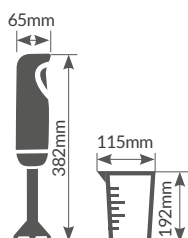

Singat

BATIDORA

Batidora brazo Singat

Seis niveles de velocidad. Con **botón turbo**. Cuchillas de acero inoxidable. Luz indicadora LED. Mango ergonómico. Brazo desmontable de acero inoxidable. Vaso: 800ml. Fácil de desmontar y limpiar. 220-240V.

Referencia	Potencia	Velocidades	Embalaje
40005009	700W	2	12
400090040	Recambio eje		
400090041	Recambio vaso medidor