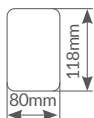

*Sugerencia de presentación.

Báscula de precisión

Función **tecla tara**. Posibilidad de iluminar o no la pantalla. **Calibrado automático**.

Pantalla LCD. **Apagado automático** tras 30seg. de inactividad. Indicador de batería baja.

Usa 2 pilas AAA (incluidas). Alta precisión digital de bolsillo.

Referencia	Capacidad	Embalaje
002701747	0.01gr. hasta 100gr.	25/100