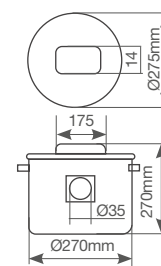

Aspirador de cenizas

Filtro Hepa. Con bolsa-filtro de **tela infuga**. Función **soplado y aspiración**. Sistema fácil vaciado. **4 accesorios**: tubo de aluminio, tubo flexible, filtro HEPA y bolsa-filtro tela infuga. Material: **aluminio, metal y plástico**. Con asa. Cable: 1.5M. 220-240V.

Referencia	Potencia	Capacidad	KPA	Decibelios	Embalaje
400085003	800W	10L.	15Kpa	80dB	1