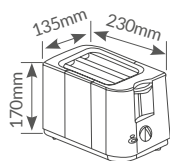

Avocado

TOSTADORA

*Sugerencia de presentación.

Tostadora vertical

Grado de **tostado regulable**. Con **temporizador**. **Botón STOP**. Capacidad: hasta 2 rebanadas. Bandeja recogemigas. Longitud cable: 0.85M. Patas antideslizantes. Todo tipo de pan. Con 2 ranuras de **acero inoxidable**. 220-240V.

Referencia	Potencia	Funciones	Embalaje
400075002	700W	Descongelar / Calentar	6