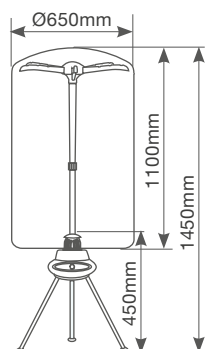

Referencia	Potencia	Capacidad	Embalaje
400085002	120W	0.5L.	4

Kalera

SECADOR DE ROPA

*Sugerencia de presentación.

Secador de ropa **portátil**

Incluye **perchero** y **cube-perchero**. Ocupa poco espacio. **Apagado automático**. **Anti-bacterias**. Indicador luminoso. Fácil montaje/desmontaje. **Temporizador de 30 a 180min**. Material: **aluminio, plástico y poliéster**. 220-240V.