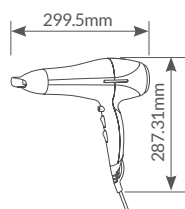

Notos

SECADOR

Secador **tourmaline**

Con **2 velocidades, concentrador de aire y difusor**. Tecnología **tourmaline**. Pulsador de **fase fría instantánea**. Incluye anilla para colgar. Protección sobrecalentamiento. Longitud del cable: 1.8M. 220-240V. 50/60Hz.

Referencia	Potencia	Velocidades	Niveles temperatura	Embalaje
400070001	2200W	2	3	12