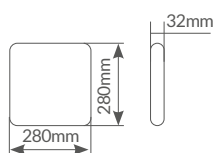

Milak

BÁSCULA BAÑO

*Sugerencia de presentación.

Báscula de baño

Muestra **13 datos de la biometría** de nuestro cuerpo: **nivel hidratación, grasa, visceral, tasa metabólica basal, índice masa ósea, edad del cuerpo, índice masa corporal, grasa corporal, peso ideal, tasa de proteína, nivel de obesidad, control de peso, peso sin grasa e indicador de peso.** Indica el **consumo de calorías recomendadas.**

Alta precisión. Con 4 sensores de precisión. Plataforma de **crystal templado** alta calidad.

Graduación de 100gr. Encendido y apagado automático. **Memoria para 10 usuarios.**

Modo de peso normal (opcional). Indicador de batería baja y sobrecarga.

Incluye 3 pilas AAA. Cantos redondeados.

Referencia	Peso máximo	Color	Embalaje
400000006	180Kg.	○ Blanco	5
400000005	180Kg.	● Negro	5