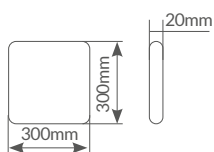

Akale

BÁSCULA BAÑO

*Sugerencia de presentación.

Báscula de baño

Plataforma de **crystal templado. Graduación de 100gr.** Encendido y apagado automático.
Cantos redondeados. **Conversión de unidad Kg y lb.** Alta precisión.
Con 4 sensores de precisión. Pantalla LCD. Indicador de batería baja y sobrepeso.
Incluye una pila CR2032 de litio.

Referencia	Peso máximo	Embalaje
002702418	180Kg.	6