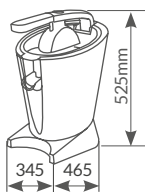

Misten

EXPRIMIDOR

*Sugerencia de presentación.

Exprimidor con brazo

Brazo de presión. **Caño antigoteo**. Control de velocidad. Velocidad: 180rpm. Material: **ABS + PP**. Incluye **2 conos** para exprimir. Base antideslizante. Cable: 0.9M. Fácil de desmontar y limpiar. Piezas desmontables aptas para lavavajillas. 220-240V.

Referencia	Potencia	Embalaje
400025003	160W	4