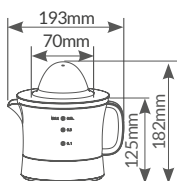

Bekily

EXPRIMIDOR

Exprimidor eléctrico

Función automática de **giro derecha/izquierda**.

Función automática arranque/parada. Patas antideslizantes. Con enrolla cables. Tapa protectora. Cable: 0.85M. Fácil de desmontar y limpiar. Piezas desmontables aptas para lavavajillas. 220-240V.

Referencia	Potencia	Capacidad	Embalaje
400025005	40W	1L	12