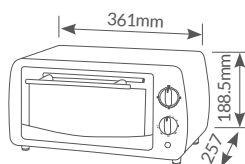

Horno eléctrico 9L.

3 funciones: **coCCIÓN superior**, **coCCIÓN inferior** y **coCCIÓN superior/inferior**.
Temporizador con aviso de 30min. **Doble cristal**. Señal fin de cocinado.
Fácil de usar y limpiar. Con **bandeja de cocción** y **rejilla**. 220-240V.

Referencia	Potencia	Capacidad	Embalaje
002703041	800W	9L.	2