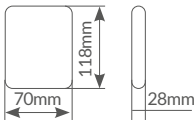

Radio vertical portátil

Sintonizador **AM** y **FM**. Con antena para mayor recepción. Con **conector para auriculares**. Ideal para usar en el baño o en la cocina. Funciona a pilas (no incluidas).

Referencia	Color	Pila	Embalaje
002402596	● Negro	2xAA	90