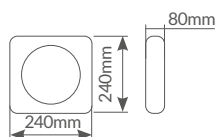

Unix

PLACA ELÉCTRICA

*Sugerencia de presentación.

Placa eléctrica

De **1 quemador**. Tipo: **portátil**. Luz de encendido y apagado. Con **termostato**. Fácil limpieza y montaje. 220-240V.

Referencia	Potencia	Diámetro	Embalaje
002700014	1500W	Ø185mm	5