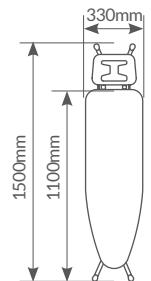

Elu TABLA PLANCHAR

Tabla planchar

Material: rejilla de hierro. Gran estabilidad. **Funda algodón y poliéster**.
Soporte plancha con **4 puntos de silicona**. Bandeja de hierro ergonómica.
Tacos de goma. Diámetro tubo Ø21mm.

Referencia	Altura regulable	Superficie útil	Embalaje
400055002	650-890mm	1100x330mm	4

Opala

TABLA PLANCHAR

Tabla planchar

Material: rejilla de hierro. Gran estabilidad. **Funda algodón y poliéster.**
 Soporte plancha con **4 puntos de silicona.** Bandeja de hierro ergonómica. Tacos de goma. **Taco regulable.** Diámetro tubo Ø25mm.