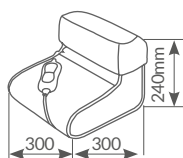

Calientapiés eléctrico 100W

Con un mando con 3 niveles de temperatura. Material: **funda microfelpa + forro de lana sintética**. Rápido calentamiento. Válido para pies de hasta la talla 47. **Forro lavable**. Protección contra **sobrecalentamiento**. Con indicador LED y botón On/Off. **Apagado automático a los 90min**. Cable: 1.6M. 220-240V.

Referencia	Potencia	Niveles temp.	Embalaje
400060008	100W	3	10

Solepur CALENTADOR