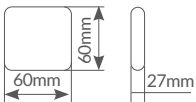

Reloj despertador sobremesa

Segundero **silencioso**. Con **alarma**. Función **snooze**. Pila no incluida.

Referencia	Color	Pila	Embalaje
002702535	● Negro	1xAA	100