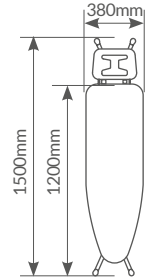

Elu TABLA PLANCHAR

Tabla planchar

Material: rejilla de hierro. Gran estabilidad. **Funda algodón y poliéster**.
Soporte plancha con **4 puntos de silicona**. Bandeja de hierro ergonómica.
Tacos de goma. Diámetro tubo Ø21mm.

Referencia	Altura regulable	Superficie útil	Embalaje
400055002	650-890mm	1100x330mm	4

Opala

TABLA PLANCHAR

Tabla planchar

Material: rejilla de hierro. Gran estabilidad. **Funda algodón y poliéster.**
 Soporte plancha con **4 puntos de silicona.** Bandeja de hierro ergonómica. Tacos de goma. **Taco regulable.** Diámetro tubo Ø25mm.

Referencia	Altura regulable	Superficie útil	Embalaje
400055003	670-890mm	1200x380mm	4

Hogar Lavado y planchado

Skau

TABLA PLANCHAR

Tabla planchar

Material: rejilla de hierro. Gran estabilidad. **Funda 50% algodón, 50% poliéster.**
 Soporte plancha con **6 puntos de silicona.** Bandeja de hierro ergonómica. Tacos de goma. Diámetro tubo Ø25-51mm.
 Ideal para centro de planchado. Tabla de gran estabilidad gracias a sus patas de goma.