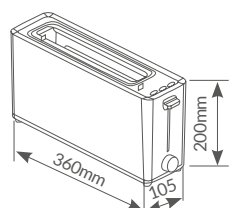

Fletcher

TOSTADORA

*Sugerencia de presentación.

Tostadora

Grado de **tostado regulable**. Bandeja **recogemigas**. Indicadores luminosos.
Capacidad: hasta 2 rebanadas. Amplia ranura para colocar diferentes tipos de pan. Con recogecables. 220-240V.

Referencia	Potencia	Funciones	Embalaje
002701746	900W	Descongelar / Calentar	6