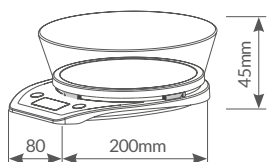

Bowly

BÁSCULA COCINA

*Sugerencia de presentación.

Báscula de cocina

División en gramos. Pesa en **gramos y mililitros.**

Función **tecla tara.** Indica el **volumen de la leche y el agua.** Bol de plástico para una fácil limpieza y pesado.

Dimensión bol: Ø225x180mm. Con 4 sensores de alta precisión. **Pantalla LCD** de 40x18mm.

Indicador de batería baja y sobrecarga. Utiliza 2 pilas AAA (1.5V), no incluidas. Fácil limpieza y montaje.

Referencia	Capacidad	Embalaje
002703057	5gr. hasta 5Kg.	12