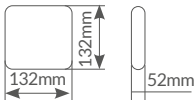

Reloj despertador de cuarzo sobremesa

Pilas no incluidas.

Referencia	Color	Pilas	Embalaje
405005006	● Negro	1 x AA	36