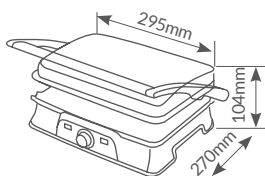

Sandwichera grill

Amplia superficie, **doble grill**. Revestimiento **antiadherente**. Asa toque frío. **Tapa basculante**: se adapta al grosor del alimento. **Regulador de temperatura**. 2 vasos recoge grasas. Protección sobrecalentamiento. Material: **tapa acero inoxidable**. LED indicador de encendido y temperatura. 220-240V.

Referencia	Potencia	Apertura	Superficie útil	Embalaje
002703031	1500W	180°	275x170mm (x2 placas)	4