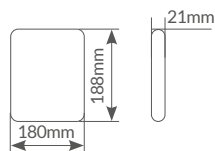

Bambú

BÁSCULA COCINA

*Sugerencia de presentación.

Báscula de cocina

División en gramos. Pesa en **gramos y mililitros**. Función **tecla tara**. Plataforma de bambú de 6mm.
Indica el **volumen de la leche y el agua**. **Sensor táctil.** Con 4 sensores de alta precisión. **Pantalla LCD** de 62x28mm.
Indicador de batería baja y sobrecarga. Utiliza 3 pilas AAA (1.5V), no incluidas. Fácil limpieza.

Referencia	Capacidad	Embalaje
002703058	Hasta 5Kg.	12