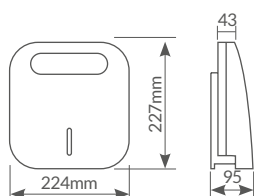

Prepara **tus sándwiches preferidos** de 2 en 2