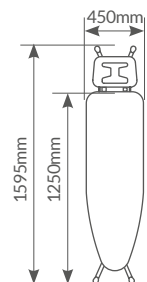

Referencia	Altura regulable	Superficie útil	Embalaje
400055002	650-890mm	1100x330mm	4

Opala

TABLA PLANCHAR

Tabla planchar

Material: rejilla de hierro. Gran estabilidad. **Funda algodón y poliéster.**
 Soporte plancha con **4 puntos de silicona.** Bandeja de hierro ergonómica. Tacos de goma. **Taco regulable.** Diámetro tubo Ø25mm.

Referencia	Altura regulable	Superficie útil	Embalaje
400055003	670-890mm	1200x380mm	4

Hogar Lavado y planchado

Skau

TABLA PLANCHAR

Tabla planchar

Material: rejilla de hierro. Gran estabilidad. **Funda 50% algodón, 50% poliéster.**
 Soporte plancha con **6 puntos de silicona.** Bandeja de hierro ergonómica. Tacos de goma. Diámetro tubo Ø25-51mm.
 Ideal para centro de planchado. Tabla de gran estabilidad gracias a sus patas de goma.