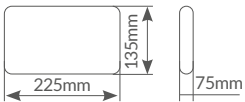

Radio horizontal portátil

Sintonizador **AM** y **FM**. Con **antena 360°** para una mayor recepción. Con **asa plegable**. Con **conector para auriculares**. Incluye cable de alimentación con clavija bipolar. Ideal para usar en la cocina. Funciona a **pilas y a corriente 230V**.

Referencia	Color	Pila	Embalaje
002402597	● Negro	2xD/LR20	20