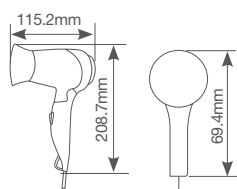

Incluye 3 pilas AAA. Cantos redondeados.

Referencia	Peso máximo	Color	Embalaje
400000006	180Kg.	○ Blanco	5
400000005	180Kg.	● Negro	5

Inani

SECADOR

Cuidado personal Secadores

Secador de viaje

Con **2 velocidades**. Con **mango plegable**. Botón On/Off. Material: **PC**. Color: gris/blanco. Incluye anilla para colgar. **Concentrador de aire** incluido. Protección sobrecalentamiento. Ligero y compacto. Ideal para viajes. Longitud cable: 1.8M. 220-240V. 50/60Hz.