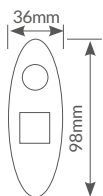

Thaton

BÁSCULA VIAJE

Profundidad: 40mm