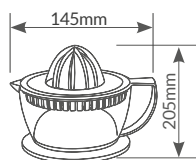

Ceres

EXPRIMIDOR

Exprimidor eléctrico

Función automática de **giro derecha/izquierda**.

Función automática arranque/parada. Patas antideslizantes. Con enrolla cables. Tapa protectora. Cable: 0.8M. Fácil de desmontar y limpiar. Piezas desmontables aptas para lavavajillas. 220-240V.

Referencia	Potencia	Capacidad	Embalaje
400025000	25W	0.5L	12