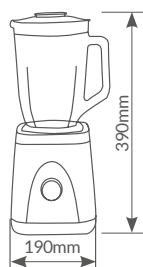

Referencia	Potencia	Capacidad	Embalaje
400025005	40W	1L	12

Misten

EXPRIMIDOR

*Sugerencia de presentación.

Exprimidor con brazo

Brazo de presión. **Caño antigoteo**. Control de velocidad. Velocidad: 180rpm. Material: **ABS + PP**. Incluye **2 conos** para exprimir. Base antideslizante. Cable: 0.9M. Fácil de desmontar y limpiar. Piezas desmontables aptas para lavavajillas. 220-240V.

Referencia	Potencia	Embalaje
400025003	160W	4

Kalimera

BATIDORA

Profundidad: 180mm

*Sugerencia de presentación.

Batidora vaso 1000W

Velocidades: Alta / Baja / Impulsos cortos y potentes. Cuchilla de acero inoxidable de gran solidez, desmontable para un fácil limpiado. Material: **PP**. Longitud cable: 0.9M. **Ideal para picar hielos**. Piloto LED luminoso. Fácil de desmontar y limpiar. 220-240V.