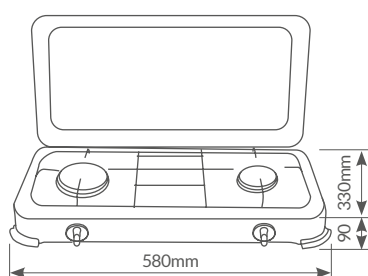

*Sugerencia de presentación.

Hornillo de gas

Alto rendimiento. **Quemador desmontable.** Con tapa para una mejor protección y portabilidad. Con 4 tacos de plástico para lograr una mayor estabilidad. Fácil limpieza y montaje.

Referencia	Artículo	Número quemadores	Quemador/es	Embalaje
002701758	A	1	Ø100mm	1
002701759	B	2	Ø80mm / 100mm	1
002701760	C	3	Ø50mm / Ø80mm / 100mm	1