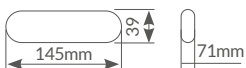

Reloj despertador digital

Con función **alarma y posponer**. Funciones: **termómetro, calendario**. Con **sensor táctil** para iluminar la pantalla. Pantalla digital **reversible**. Función **activar/desactivar el despertador girándolo**. Material: **ABS**. Pilas no incluidas.

Referencia	Color	Pilas	Embalaje
405005004	○ Blanco	2 x AAA	60
405005005	● Negro	2 x AAA	60