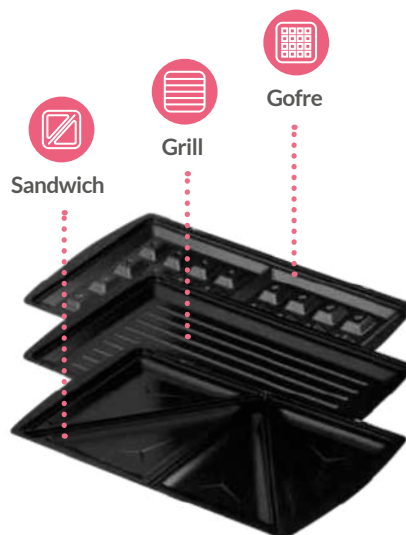

Ideal para **tus asados**

Regulador de temperatura

Prepara **tus sándwiches preferidos** sin importar la altura

Tapa basculante

*Sugerencia de presentación.

Sandwichera grill

Amplia superficie, **doble grill**. Revestimiento **antiadherente**. Asa toque frío. **Tapa basculante**: se adapta al grosor del alimento. **Regulador de temperatura**. 2 vasos recoge grasas. Protección sobrecalentamiento. Material: **tapa acero inoxidable**. LED indicador de encendido y temperatura. 220-240V.

Referencia	Potencia	Apertura	Superficie útil	Embalaje
002703031	1500W	180°	275x170mm (x2 placas)	4

Pipu

SANDWICHERA

Placas
intercambiables

*Sugerencia de presentación.

Sandwichera 3 en 1 con 3 placas

Con **3 placas intercambiables**. Revestimiento **antiadherente**.