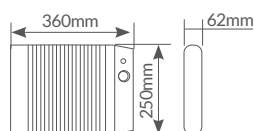

Millo

TOSTADORA

Tostadora plana

Grado de **tostado regulable**. Gran superficie de tostado. Ranura de acero con bandeja **recogemigas extraíble**. **Temporizador** con apagado automático. Tubo de cuarzo. Material: **acero inoxidable**. 220-240V.

Referencia	Potencia	Superficie útil	Embalaje
400075001	600W	245x195mm	6