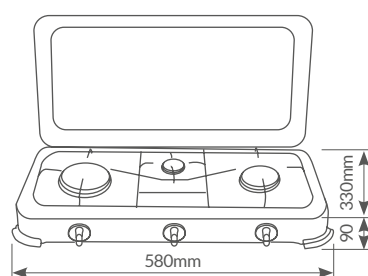

*Sugerencia de presentación.

Hornillo de gas

Alto rendimiento. **Quemador desmontable.** Con tapa para una mejor protección y portabilidad. Con 4 tacos de plástico para lograr una mayor estabilidad. Fácil limpieza y montaje.

Referencia	Artículo	Número quemadores	Quemador/es	Embalaje
002701758	A	1	Ø100mm	1
002701759	B	2	Ø80mm / 100mm	1
002701760	C	3	Ø50mm / Ø80mm / 100mm	1