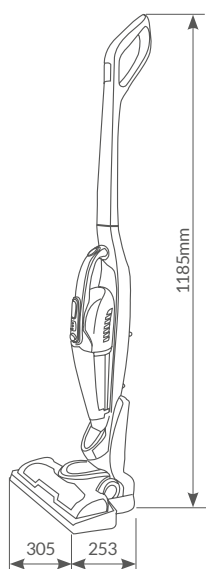

Referencia	Potencia	Capacidad	Embalaje
400085001	700W	3L.	1

Oyem

ASPIRADOR

*Sugerencia de presentación.

Aspirador de escoba 2 en 1

Filtro lavable atrapa polvo. **Cepillo eléctrico** con LED. Para **todo tipo de suelos**. Sistema fácil vaciado. **6 accesorios**: cepillo (260x175mm), rodillo para el cepillo, filtro y soporte para filtro, cepillos para rincones, cargador 27V 500mA, soporte para cargador. **Autonomía**: 20-40min. **Tiempo de carga**: 4h. Incluye cargador con 1.8M de cable. **Batería** 22.2V / 2200mAh. Material: ABS. **Sin bolsa y sin cables**.