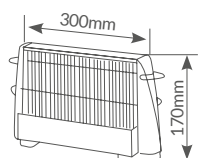

Multispace

TOSTADORA

Profundidad: 90mm

*Sugerencia de presentación.

Tostadora vertical

Grado de **tostado manual**. Gran superficie de tostado. Interruptor ON/OFF. **Empuñaduras frías**. Capacidad: **hasta 4 rebanadas**. Todo tipo de pan. Material: **acero inoxidable**. 220-240V.

Referencia	Potencia	Superficie útil	Embalaje
002703030	700W	250x190mm	12