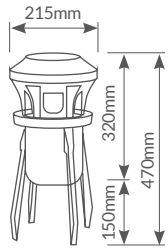

Para **aumentar al menos un 30% de atracción** se pueden colocar ingredientes atrayentes en el despósito, tales como: fruta, yogur, cerveza o agua con azúcar.