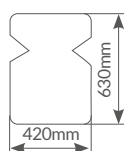

Almohadilla eléctrica cervical

Mando con 3 niveles de temperatura. **100% poliéster.**
Indicada para **reumatismo, lumbalgias** y procesos inflamatorios en general.
Con **mando desmontable** para lavar la almohadilla cómodamente.
Protección contra sobrecalentamiento. Cable: 2.3M. 220-240V.

Referencia	Potencia	Niveles temp.	Embalaje
400060004	100W	3	20