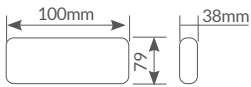

Tendedor automático

Cuerdas de **nylon**. Instalación en **pared**. Óptima aireación y secado. Accesorios de montaje incluidos. Fácil montaje.

Referencia	Longitud tendido	Cuerdas	Embalaje
402020005	20M	4 x 4.75M	6