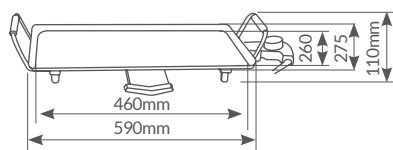

Referencia	Potencia	Diámetro	Embalaje
002700015	1000W / 1500W	Ø155mm / Ø185mm	4

Steke

PLANCHA ASAR

Plancha de asar 2000W

Regulador de temperatura. Temperatura máxima 230°. Superficie **antiadherente**.

Placa de **aluminio**. Asa **toque frío**. **Calentamiento** de forma **uniforme**. Bandeja recoge grasa, desmontable.