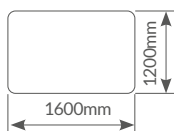

Manta eléctrica 120W

Con un mando con 3 niveles de temperatura. Material: **franela**. Rápido calentamiento.

Indicada para **reumatismo, lumbalgias** y procesos inflamatorios en general.

Con **mando desmontable** para lavar la manta cómodamente. Protección contra **sobrecalentamiento**.

Con indicador LED y botón On/Off. **Apagado automático a las 3h**. Cable: 1.6M. 220-240V.

Referencia	Potencia	Niveles temp.	Embalaje
400060009	120W	3	10