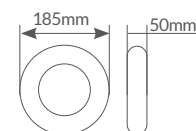

Se carga en sólo
3 minutos