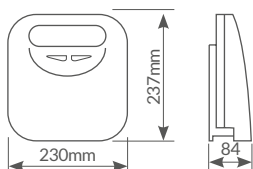

Referencia	Potencia	Apertura	Superficie útil	Embalaje
002703031	1500W	180°	275x170mm (x2 placas)	4

Pipu

SANDWICHERA

Placas
intercambiables

*Sugerencia de presentación.

Sandwichera 3 en 1 con 3 placas

Con **3 placas intercambiables**. Revestimiento **antiadherente**.