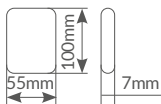

Calculadora bolsillo 8 dígitos

Funciona a **pilas** y **función solar**. Cálculo de **raíz cuadrada** y **porcentaje**. **Subdivisión en miles**.

Memoria independiente. Con tapa rígida **abatible 360°**. Diseño compacto y elegante, ideal para utilizar en viajes.

Pantalla LCD. Alimentación combinada solar/pilas. Teclas de goma suave. Pilas incluidas.

Referencia	Pila	Embalaje
002402598	1 x LR1130	200/400