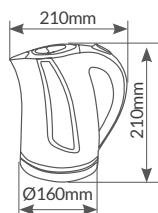

Muala

HERVIDOR

Hervidor de agua

Interruptor de encendido e indicador luminoso. Tapa **abatible** con **cierre de seguridad**. Filtro lavable extraíble.

Apagado automático. Protección contra ebullición en seco. Indicador nivel de agua.

Sistema de calentamiento: con plato. **Base rotatoria:** 360°. Longitud del cable: 0.70M. 200-240V. 50/60Hz.

Referencia	Potencia	Capacidad	Embalaje
400010028	2000W	1.8L	12