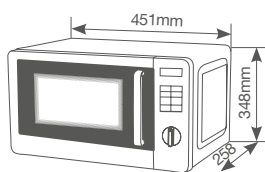

Microondas con grill 20L.

5 niveles de potencia seleccionables. **Función descongelar regulable en tiempo y peso.** Pantalla LED. **Temporizador de 60 minutos** con apagado automático. Con bloqueo para niños/as. Luz interior automática. Con asa para abrir. **Función diferida, función cocinar, función reloj.** Con grill / Combi 800W. Botón de inicio y de pausa. Señal fin de cocinado. Fácil de usar y limpiar. Con plato giratorio. Material: **metal + acero inox. + PC.** Longitud del cable: 0.85M. 230V.

Referencia	Potencia	Capacidad	Embalaje
400045004	700W	20L.	1