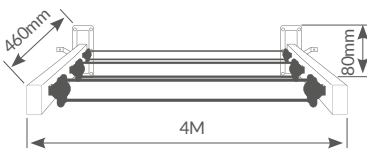

Tendedor de pared

Con **3 poleas en cada brazo**. Soporta **hasta 15Kg**. Instalación en **pared**. Epoxi en gris. Accesorios de montaje incluidos. Cuerda no incluida. Fácil plegado.

Referencia	Longitud tendido	Embalaje
402020004	12M	6