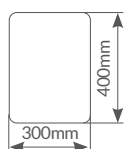

Almohadilla eléctrica lumbar

Mando con 3 niveles de temperatura. **100% poliéster.**
Indicada para **reumatismo, lumbalgias** y procesos inflamatorios en general.
Con **mando desmontable** para lavar la almohadilla cómodamente.
Protección contra sobrecalentamiento. Cable: 2.3M. 220-240V.

Referencia	Potencia	Niveles temp.	Embalaje
400060003	100W	3	20