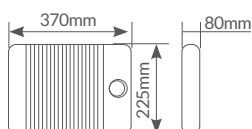

Tostadora plana

Grado de **tostado regulable**. Gran superficie de tostado. Ranura de acero con bandeja **recogemigas extraíble**. **Temporizador** con apagado automático. Tubo de cuarzo. Material: **acero inoxidable**. 220-240V.

Referencia	Potencia	Superficie útil	Embalaje
400075000	600W	270x220mm	6