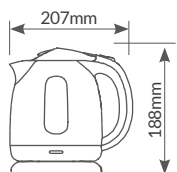

Bobble

HERVIDOR

Hervidor de agua

Interruptor de encendido e indicador luminoso. Tapa con **cierre de seguridad**. Filtro lavable extraíble.

Apagado automático. Protección contra ebullición en seco. Indicador nivel de agua.

Sistema de calentamiento: con plato. **Base rotatoria:** 360°. Longitud del cable: 0.75M. 220-240V. 50/60Hz.

Referencia	Potencia	Capacidad	Embalaje
400010022	1100W	1L	12