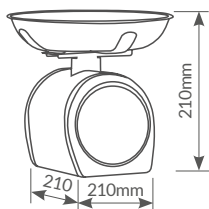

Eclair

BÁSCULA COCINA

*Sugerencia de presentación.

Báscula de cocina

División en gramos. Función **tecla tara**.

Bol de **acero inoxidable** de 800ml. No necesita pilas. Fácil limpieza.

Referencia	Capacidad	Embalaje
40000001	Hasta 5Kg.	8