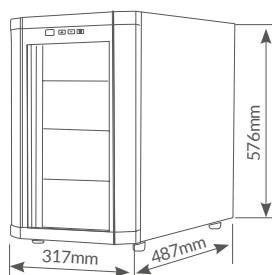

Valnes

VINOTECA

Vinoteca 8 botellas

Control de temperatura (de 4°C a 22°C). **Refrigeración termoeléctrica**. Pantalla LED táctil. Doble cristal. Sistema **antivibración**. Muy silenciosa. Luz interior ON/OFF. Peso: 11.4Kg. 220-240V.

Referencia	Potencia	Capacidad	Embalaje
400080001	64W	8 botellas / 22L.	1