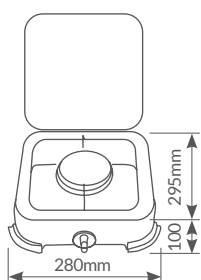

*Sugerencia de presentación.

Hornillo de gas

Alto rendimiento. **Quemador desmontable.** Con tapa para una mejor protección y portabilidad. Con 4 tacos de plástico para lograr una mayor estabilidad. Fácil limpieza y montaje.

Referencia	Artículo	Número quemadores	Quemador/es	Embalaje
002701758	A	1	Ø100mm	1
002701759	B	2	Ø80mm / 100mm	1
002701760	C	3	Ø50mm / Ø80mm / 100mm	1