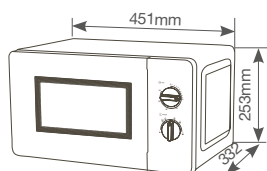

*Sugerencia de presentación.

Microondas 20L.

5 niveles de potencia seleccionables. **Función descongelar.**

Temporizador de 30 minutos con apagado automático. Luz interior automática.

Señal fin de cocinado. Fácil de usar y limpiar. Con plato giratorio. Material: **metal + PC**. Longitud del cable: 0.85M. 230V.

Referencia	Potencia	Capacidad	Embalaje
400045001	700W	20L.	1