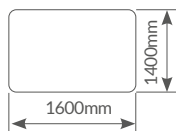

Calentador de cama **eléctrico doble**

Con 2 mandos con 2 niveles de temperatura. **100% poliéster.**

Indicada para **reumatismo, lumbalgias** y procesos inflamatorios en general. Con **mando desmontable** para lavar el calentador cómodamente. Protección contra **sobrecalentamiento**. Con indicador LED. Cable: 2.3M. 220-240V.

Referencia	Potencia	Niveles temp.	Embalaje
400060006	2x60W	2	6