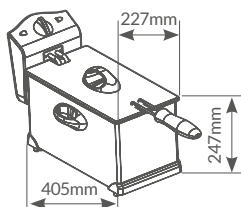

Kamut

FREIDORA

Freidora 3L.

Material: **acero inoxidable**. Tubo de cuarzo.

Cubierta desmontable. Contenedor de aceite y **asa desmontable**.

Asa de **toque frío**. Fácil sujeción con **asa lateral**.

Termostato regulable con indicador luminoso. 230V. 50Hz.

Referencia	Potencia	Capacidad	Embalaje
400035001	2000W	3L.	4