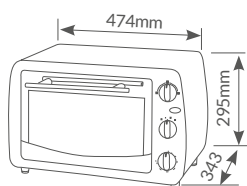

Kuhati

HORNO ELÉCTRICO