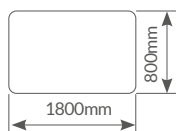

Calentador de cama **eléctrico sencillo**

Con mando con 2 niveles de temperatura. **100% poliéster.**

Indicada para **reumatismo, lumbalgias** y procesos inflamatorios en general. Con **mando desmontable** para lavar el calentador cómodamente. Protección contra **sobrecalentamiento**. Con indicador LED. Cable: 2.3M. 220-240V.

Referencia	Potencia	Niveles temp.	Embalaje
400060005	60W	2	6