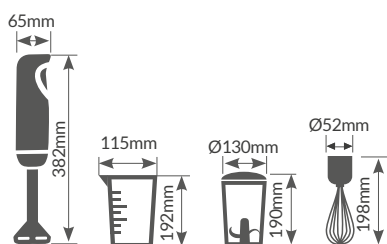

Referencia	Potencia	Velocidades	Embalaje
002701389	700W	6	15
400005002	Recambio vaso medidor		

Singat

BATIDORA

Batidora brazo Singat

Seis niveles de velocidad. Con **botón turbo**. Cuchillas de acero inoxidable. Luz indicadora LED. Mango ergonómico. Brazo desmontable de acero inoxidable. Vaso: 800ml. Fácil de desmontar y limpiar. 220-240V.

Referencia	Potencia	Velocidades	Embalaje
40005009	700W	2	12
400090040	Recambio eje		
400090041	Recambio vaso medidor		

Aliara

BATIDORA

Batidora de brazo Aliara

Bate, pica y tritura. Brazo: desmontable de **acero inoxidable**. Con **botón turbo**. Vaso y picadora: 800ml. Cuchillas de acero inoxidable. Mango ergonómico. Fácil de desmontar y limpiar. 220-240V.