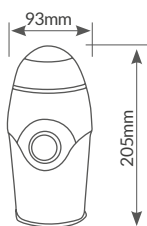

Kaffy

MOLINILLO

*Sugerencia de presentación.

Molinillo de café 200W

Cuchillas y bol de **acero inoxidable**. Motor de cobre. Con **cierre de seguridad**.
Con enrolla cables. Fácil limpieza. **Libre de BPA**. Longitud del cable: 1.1M. 220-240V.

Referencia	Potencia	Capacidad	Embalaje
400010024	200W	50gr.	24