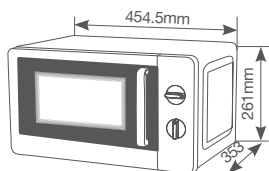

Referencia	Potencia	Capacidad	Embalaje
400045001	700W	20L.	1

Helnes

MICROONDAS

Función
descongelar

5 niveles de
potencia

Función
Grill 800W

Temporizador
hasta 35min.

*Sugerencia de presentación.