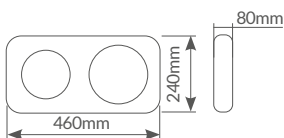

Mulix

PLACA ELÉCTRICA

*Sugerencia de presentación.

Placa eléctrica

De **2 quemadores**. Tipo: **portátil**. Luz de encendido y apagado. Con **termostato**. Fácil limpieza y montaje. 220-240V.

Referencia	Potencia	Diámetro	Embalaje
002700015	1000W / 1500W	Ø155mm / Ø185mm	4