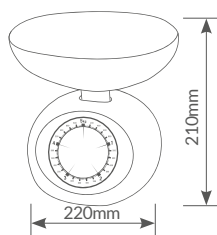

Canele

BÁSCULA COCINA

Profundidad: 170mm