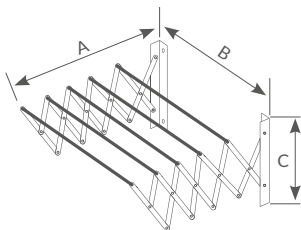

Bisalla TENEDERO

Tendedoro extensible pared

5 barras de tendido. Tipo: **acordeón.** Instalación en **pared.** Material: **aluminio.** Accesorios de instalación incluidos. Fácil plegado.

Referencia	Soporta hasta	Longitud tendido	Extensión (A)	Anchura (B)	Altura (C)	Embalaje
402020008	20Kg.	5M	1000mm	700mm	250mm	12
402020009	20Kg.	6M	1200mm	700mm	250mm	12
402020010	20Kg.	8M	1600mm	700mm	250mm	12