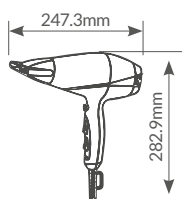

Libis

SECADOR

Secador profesional

Con **2 velocidades, concentrador de aire y difusor**. Pulsador de **fase fría instantánea**. Incluye anilla para colgar. Protección sobrecalentamiento. Longitud del cable: 1.8M. 220-240V. 50/60Hz.

Referencia	Potencia	Velocidades	Niveles temperatura	Embalaje
400070000	2000W	2	3	12