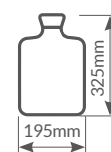

Referencia	Potencia	Autonomía	Tiempo de carga	Embalaje
301030001	Máx. 550W	3h.	3 min.	12

A

B

C

D

E

F

Bolsa de agua caliente