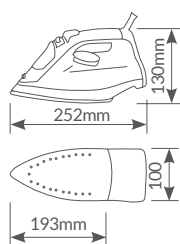

Plancha de vapor 2000W

Temperatura **regulable**.

Funciones de planchado: **en seco, spray, vapor regulable, ráfaga de vapor y vapor regulable y pulverización**.

Suela **antiadherente**. Depósito de agua translúcido con **tapa de seguridad**. Cable protector con giro de 360°.

Botón **autolimpieza**. Indicador luminoso. Cable 1.9M. 230V.

Referencia	Potencia	Capacidad	Embalaje
400055010	2000W	200ml.	10