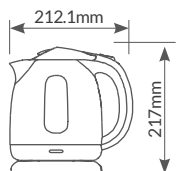

Sistema de calentamiento: con plato. **Base rotatoria:** 360°. Longitud del cable: 0.75M. 220-240V. 50/60Hz.

Referencia	Potencia	Capacidad	Embalaje
400010022	1100W	1L	12

Kupla

HERVIDOR

Hervidor de agua

Interruptor de encendido e indicador luminoso. Tapa con **cierre de seguridad**. Filtro lavable extraíble.