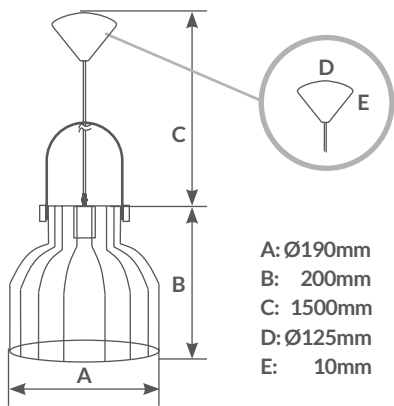

Altura regulable
Altura máx. 1.5M

Incluye
kit para colgar

Lámparas colgantes

IP20

230V

50Hz

Cable: 0.8M. Incluye accesorios para colgar.

Referencia	Artículo	Potencia	Casquillo	Color	Material	Embalaje
204400016	A	Máx. 40W	E27	● Negro + ● Haya	Metal	1
204400017	B	Máx. 40W	E27	● Negro + ● Haya	Metal	1