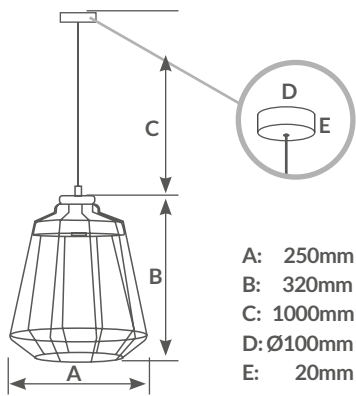

**Jaula**  
LÁMPARA TECHO

**Hub**  
LÁMPARA TECHO

**C**

**D**

\* Bombillas no incluidas.

Altura regulable  
Altura máx. 1M

Incluye  
kit para colgar

**Lámparas colgantes**