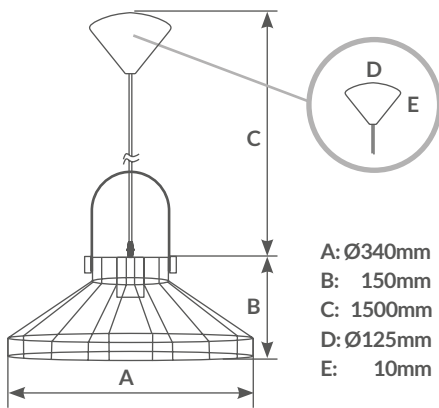

Altura regulable
Altura máx. 1.5M

Incluye
kit para colgar

Lámparas colgantes

IP20

230V

50Hz

Cable: 0.8M. Incluye accesorios para colgar.

Referencia	Artículo	Potencia	Casquillo	Color	Material	Embalaje
204400018	C	Máx. 40W	E27	● Negro + ● Haya	Metal	1
204400019	D	Máx. 40W	E27	● Negro + ● Haya	Metal	1