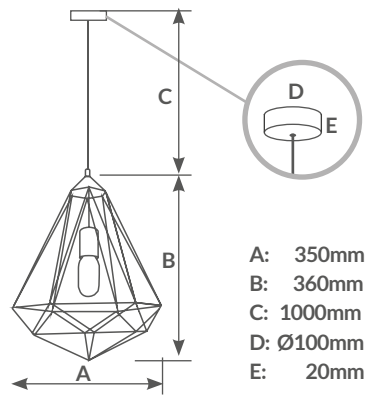

## Diamond LÁMPARA TECHO

A

B

\* Bombillas no incluidas.

Altura regulable  
Altura máx. 1M / 1.5M

Incluye  
kit para colgar