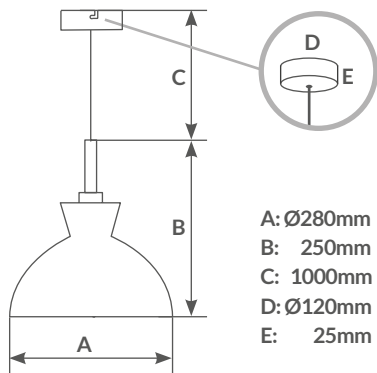

Altura regulable
Altura máx. 1M

Incluye
kit para colgar

Interior Lámparas colgantes

Lámparas colgantes

IP20

220-240V

50Hz

Cable: 1M. Incluye accesorios para colgar.

Referencia	Potencia	Casquillo	Color	Material	Embalaje
204400035	Máx. 40W	E27	● Negro	Metal + Madera	1
204400036	Máx. 40W	E27	○ Blanco	Metal + Madera	1
204400037	Máx. 40W	E27	● Gris	Metal + Madera	1
204400038	Máx. 40W	E27	● Verde	Metal + Madera	1
204400039	Máx. 40W	E27	● Amarillo	Metal + Madera	1
204400040	Máx. 40W	E27	● Rosa	Metal + Madera	1