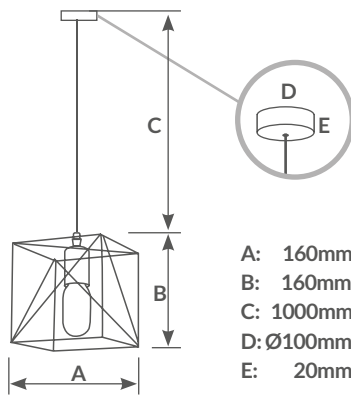

**Jaula**  
LÁMPARA TECHO

**Hub**  
LÁMPARA TECHO

**C**

**D**

\* Bombillas no incluidas.

Altura regulable  
Altura máx. 1M

Incluye  
kit para colgar

**Lámparas colgantes**