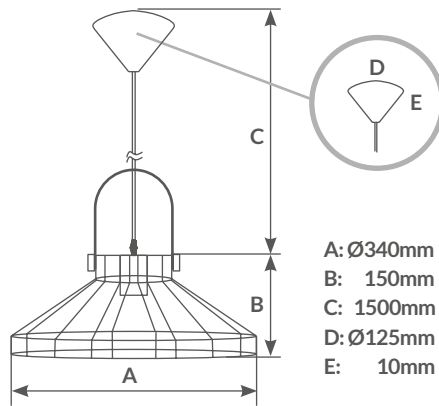

Altura regulable
Altura máx. 1.5M

Incluye
kit para colgar

Lámparas colgantes

IP20

230V

50Hz

Cable: 0.8M. Incluye accesorios para colgar.

Referencia	Artículo	Potencia	Casquillo	Color	Material	Embalaje
204400016	A	Máx. 40W	E27	● Negro + ● Haya	Metal	1
204400017	B	Máx. 40W	E27	● Negro + ● Haya	Metal	1