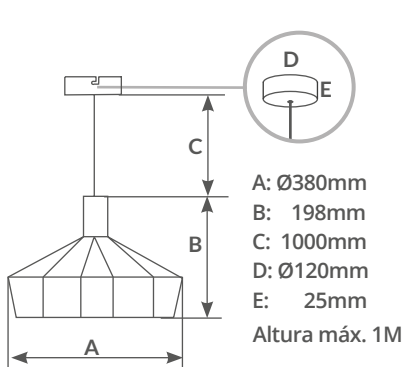

Incluye kit para colgar

Lámparas colgantes

IP20

220-240V

50Hz

Altura regulable. Incluye accesorios para colgar.

Referencia	Artículo	Tipo	Potencia	Casquillo	Color	Material	Embalaje
204400025	A	Simple	Máx. 40W	E27	● Negro	Metal	1
204400026	B	Doble	Máx. 40W	E27	● Negro	Metal	1