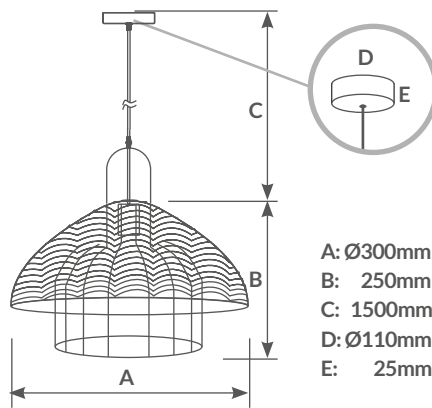

Altura regulable
Altura máx. 1.5M

Incluye
kit para colgar

Lámparas colgantes

IP20

230V

50Hz

Cable: 0.8M. Incluye accesorios para colgar.

Referencia	Artículo	Potencia	Casquillo	Color	Material	Embalaje
204400018	C	Máx. 40W	E27	● Negro + ● Haya	Metal	1
204400019	D	Máx. 40W	E27	● Negro + ● Haya	Metal	1