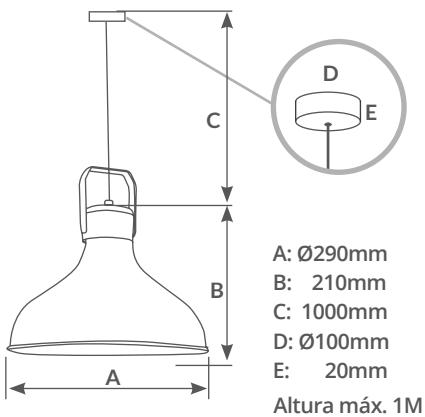

## Lámparas colgantes

IP20

220-240V

50Hz

Cable: 1M. Incluye accesorios para colgar.

Referencia	Potencia	Casquillo	Color	Material	Embalaje
204400035	Máx. 40W	E27	● Negro	Metal + Madera	1
204400036	Máx. 40W	E27	○ Blanco	Metal + Madera	1
204400037	Máx. 40W	E27	● Gris	Metal + Madera	1
204400038	Máx. 40W	E27	● Verde	Metal + Madera	1
204400039	Máx. 40W	E27	● Amarillo	Metal + Madera	1
204400040	Máx. 40W	E27	● Rosa	Metal + Madera	1

# Barum

LÁMPARA TECHO

\* Bombillas no incluidas.

Altura regulable  
 Altura máx. 1.5M

Incluye  
 kit para colgar