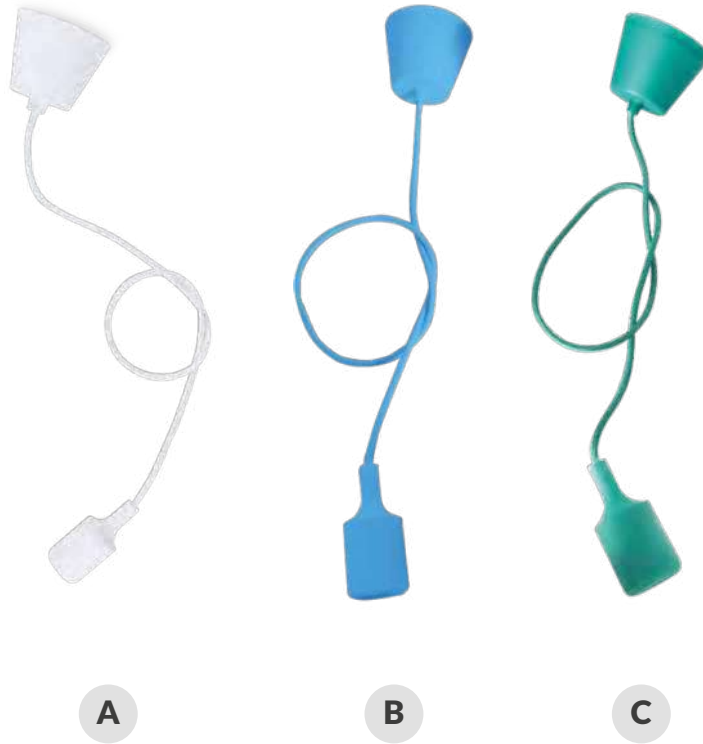

Altura regulable  
Altura máx. 1M

Incluye  
kit para colgar

IP20

220-240V

50/60Hz

## Lámparas colgantes

**Cable textil:** 1M. Material: **silicona**. Incluye accesorios para colgar.

Referencia	Artículo	Potencia	Casquillo	Color	Embalaje
000702180	<b>A</b>	Máx. 60W	E27	● Negro	50
000702181	<b>B</b>	Máx. 60W	E27	● Marrón	50
000702182	<b>C</b>	Máx. 60W	E27	● Gris	50