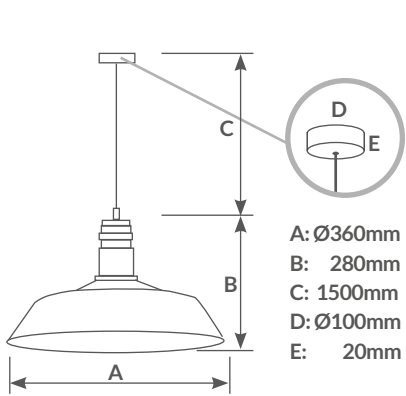

## Diamond LÁMPARA TECHO

A

B

\* Bombillas no incluidas.

Altura regulable  
Altura máx. 1M / 1.5M

Incluye  
kit para colgar