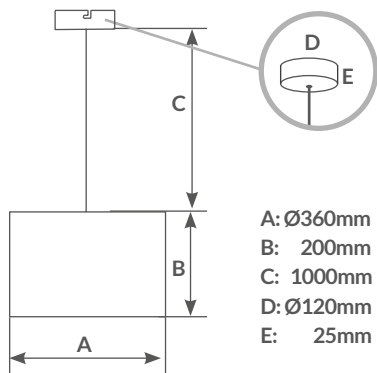

Altura regulable
Altura máx. 1M

Incluye
kit para colgar

Lámparas colgantes

IP20

220-240V

50Hz

Cable: 1M. Incluye accesorios para colgar.

Referencia	Potencia	Casquillo	Color	Material	Embalaje
204400029	Máx. 40W	E27	● Gris	Tela + Metal	1
204400030	Máx. 40W	E27	○ Blanco	Tela + Metal	1
204400031	Máx. 40W	E27	● Azul	Tela + Metal	1
204400032	Máx. 40W	E27	● Verde	Tela + Metal	1