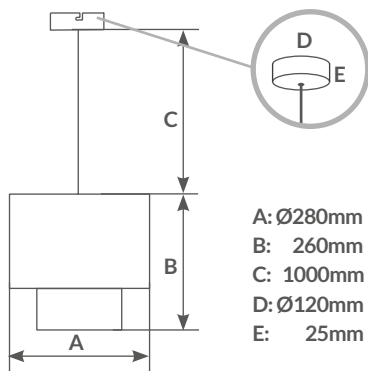

Altura regulable
Altura máx. 1M

Incluye
kit para colgar

Lámparas colgantes

IP20

220-240V

50Hz

Cable: 1M. Incluye accesorios para colgar.

Referencia	Potencia	Casquillo	Color	Material	Embalaje
204400033	Máx. 40W	E27	● Gris / Blanco	Tela + Metal	1
204400034	Máx. 40W	E27	○ Blanco	Tela + Metal	1

Interior Lámparas colgantes