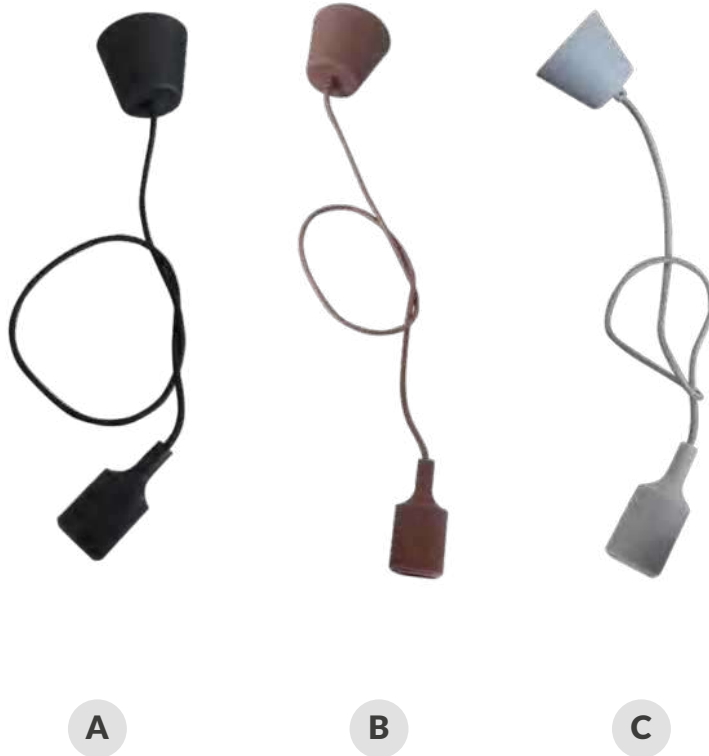

Incluye  
kit para colgar

**Lámparas colgantes**

IP20

220-240V

50/60Hz

**Cable:** 1M. Incluye accesorios para colgar.

Referencia	Artículo	Potencia	Casquillo	Color	Material	Embalaje
000704714	<b>A</b>	Máx. 60W	E27	● Dorado	Latón	50
000704715	<b>B</b>	Máx. 60W	E27	● Dorado	Latón	50
000705237	<b>C</b>	Máx. 60W	E27	● Cobre	Aluminio	50

**Cuval**  
LÁMPARA

**A**

**B**

Interior Lámparas colgantes

Altura regulable  
Altura máx. 1M

IP20

250V

50Hz

**Lámparas colgantes**

Cable PVC 1M (2x0.75mm).

Referencia	Artículo	Potencia	Casquillo	Color	Embalaje
<b>101550001</b>	<b>A</b>	Máx. 60W	E27	○ Blanco	20/100
<b>101550002</b>	<b>B</b>	Máx. 60W	E27	● Negro	20/100