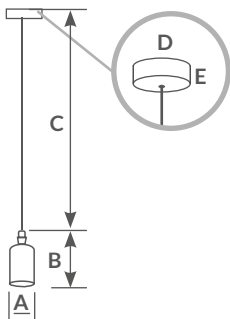

**Yaren**  
LÁMPARA

**A**

**Sedona**  
LÁMPARA

**B**

**Nowra**  
LÁMPARA

**C**

\* Bombillas no incluidas.

**Yaren**

- A: Ø48mm
- B: 66mm
- C: 1000mm
- D: Ø100mm
- E: 20mm

**Sedona**

- A: Ø48mm
- B: 76mm
- C: 1000mm
- D: Ø100mm
- E: 20mm

**Nowra**

- A: Ø48mm
- B: 76mm
- C: 1000mm
- D: Ø100mm
- E: 20mm

Altura regulable  
Altura máx. 1M