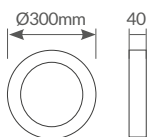

- 4000K
- 6000K
- 120°
- 100.000
- ≥80Ra
- 50.000h
- IP65
- 220-240V
- Hz

Plafón techo LED con sensor movimiento + crepuscular

Tipo: **techo**. Color: **blanco**. Material: **PC**. Uso exterior. **Tiempo regulable**: 10seg.±3seg. hasta 5min±1min. (Reg.).
Máx. distancia detección: 8M (radio) . **Luz ambiental regulable**: <3-2000lux.
Rango de detección: 360°. **Altura de instalación**: 2.2-4M.
Consumo stand-by: 0.5W.

Referencia	Con difusor / Luminaria	Sin difusor / Fuente de luz (360°)	Luz	Embalaje
203610007	20W / 2500Lm	19W / 2700Lm	4000K	10
203610008	20W / 2500Lm	19W / 2700Lm	6000K	10