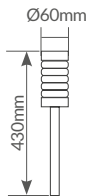

Antorcha

ESTACA JARDÍN

IP44

Estaca jardín solar LED

Display 12 unidades.

Material: **crystal + acero inox**. Pila recargable AAA 1.2V / 100mAh Ni-MH. **Tiempo de carga:** 6-8h.

Referencia	Panel solar	Color	Embalaje
000705366	34x34mm	● Níquel Satín	12