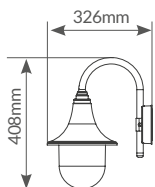

Telina SERIE

* Bombilla no incluida.