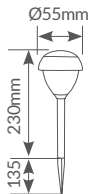

Niali

ESTACA JARDÍN

IP44

Estaca jardín solar LED

Display 24 unidades.

Material: **plástico + acero inox**. Efecto llama. Pila recargable AAA 1.2V / 200mAh Ni-MH. **Tiempo de carga:** 6-8h.

Referencia	Panel solar	Luz	Color	Embalaje
201210014	30x30mm	● 1600-1800K	● Níquel Satín	24