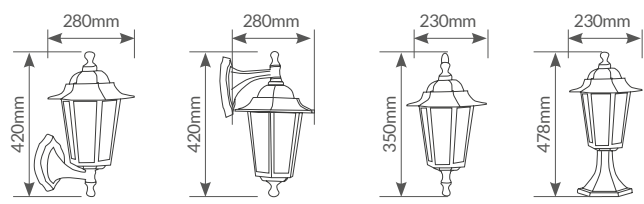

Farol de jardín

E27
IP44
220-240V
50Hz

Material: **aluminio**. Lados: 6. Uso exterior.

Referencia	Artículo	Modelo	Potencia	Casquillo	Color	Embalaje
000701856	A	Brazo abajo	Máx. 60W	E27	● Negro	6
000701857	B	Brazo arriba	Máx. 60W	E27	● Negro	6
000701858	C	Colgante	Máx. 60W	E27	● Negro	6
000701859	D	Sobremuro	Máx. 60W	E27	● Negro	6