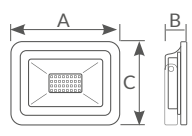

- 6500K
- 90°
- 15.000
- ≥80Ra
- 30.000h.
- IP65
- 220-240V
- 50/60Hz

Proyector aluminio LED

Material: **aluminio**. Color: **gris**. Con cable **H05RN-F 3G 0.75mm²**. Longitud cable: 30cm. Uso exterior. **IK08**.

Referencia	Potencia	Lúmenes útiles (90°)	Lúmenes nominales (360°)	Luz	Dimensión (AxBxC)	Embalaje
202600058	10W	840Lm	900Lm	● 6500K	107.3x15.5x84mm	50
202600059	20W	1800Lm	2000Lm	● 6500K	121x18.5x101.1mm	20
202600060	30W	2600Lm	3000Lm	● 6500K	167x18.5x127.6mm	20
202600061	50W	4800Lm	5000Lm	● 6500K	213x18.5x163mm	20