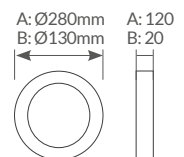

Referencia	Grosor cable	Embalaje
201400001	Mínimo 7mm / Máximo 13mm	4
201495002	Kit tuercas para adaptar los recambios de la ref. 201495001	

Kit recambios para caja estanca

Incluye adaptador de silicona para el cable de la instalación, soporte, junta tórica. Incluye adaptador de silicona para las medidas entre 7 y 8.8mm para la entrada del cable de instalación al nicho. Para las medidas de más de 8.8mm, se podrán usar prensaestopas sin necesidad de utilizar el adaptador de silicona.