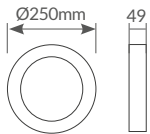

6000K

120°

100.000

≥80Ra

30.000h

IP44

110-240V

50Hz

Aplique LED emergencia + sensor movimiento

Tipo: pared / techo. Color: blanco. Material: PC. Tiempo regulable: 10seg.±3seg. hasta 5min±1min. (Reg.).
Máx. distancia detección: Pared 9M / Techo 6M. **Luz ambiental regulable:** <3-2000lux. **Rango de detección:** 160°/360°.
Altura de instalación: Pared 1.8-2.5M / Techo 2.2-4M. **Con luz de emergencia.** Potencia de emergencia: 1.2W(DC). 65Lm.
Autonomía: 5h. Batería de litio 3.7V/15000mAh. **Consumo stand-by:** 0.45W.

Referencia	Con difusor / Luminaria	Sin difusor / Fuente de luz (360°)	Luz	Embalaje
200205061	10W / 900Lm	9W / 1050Lm	● 6000K	10