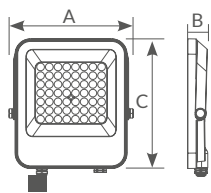

Referencia	Artículo	Potencia	Lúmenes	Luz	Dimensión (AxBxC)	Embalaje
202605005	A	2 x 30W	2 x 2690Lm	● 6500K	155x24x125mm	50

Trípode telescópico

Trípode telescópico ideal para colocar 2 focos LED o halógenos. Plegado compacto 160x640. Incluye caja de conexión de cables. Elige tu foco en las siguientes páginas.

Referencia	Potencia	Lúmenes útiles (90°)	Lúmenes nominales (360°)	Luz	Dimensión (AxBxC)	Embalaje
202600058	10W	840Lm	900Lm	● 6500K	107.3x15.5x84mm	50
202600059	20W	1800Lm	2000Lm	● 6500K	121x18.5x101.1mm	20
202600060	30W	2600Lm	3000Lm	● 6500K	167x18.5x127.6mm	20
202600061	50W	4800Lm	5000Lm	● 6500K	213x18.5x163mm	20

Referencia	Potencia	Lúmenes útiles (110°)	Lúmenes nominales (360°)	Luz	Dimensión (AxBxC)	Embalaje
202600106	50W	5740Lm	6750Lm	● 4000K	183.5x34x169mm	10
202600107	50W	5740Lm	6750Lm	● 5700K	183.5x34x169mm	10
202600108	100W	11.480Lm	13.500Lm	● 4000K	253.5x40x242.5mm	4
202600109	100W	11.480Lm	13.500Lm	● 5700K	253.5x40x242.5mm	4
202600110	150W	17.220 Lm	20.250 Lm	● 4000K	328.5x43x295mm	4
202600111	150W	17.220 Lm	20.250 Lm	● 5700K	328.5x43x295mm	4
202600112	200W	22.960Lm	27.000Lm	● 4000K	402.5x44x349.5mm	2
202600113	200W	22.960Lm	27.000Lm	● 5700K	402.5x44x349.5mm	2

Referencia	Potencia	Lúmenes útiles (90°)	Lúmenes nominales (360°)	Luz	Dimensión (AxBxC)	Embalaje
202600067	30W	2850Lm	3300Lm	4000K	178x29x197mm	20
202600068	30W	2850Lm	3300Lm	6500K	178x29x197mm	20
202600071	50W	4700Lm	5500Lm	4000K	204.5x29x227.9mm	20
202600072	50W	4700Lm	5500Lm	6500K	204.5x29x227.9mm	20
202600073	100W	9500Lm	11.000Lm	4000K	272x32x309mm	10
202600074	100W	9500Lm	11.000Lm	6500K	272x32x309mm	10
202600075	150W	14.200Lm	16.500Lm	6500K	253x31x284.3mm	5
202600076	200W	18.900Lm	22000Lm	6500K	297x32.5x338mm	5