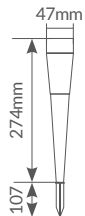

Palakot

ESTACA JARDÍN

IP44

Estaca jardín solar LED

Display 24 unidades.

Material: **plástico**. Pila recargable AAA 1.2V / 100mAh Ni-MH. **Tiempo de carga:** 6-8h.

Referencia	Panel solar	Luz	Color	Embalaje
201210019	30x30mm	● 6300-6900K	● Negro	24