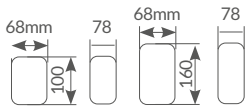

Intra

Bañador

Exterior Bañadores

Bañador de pared

Material: **aluminio**. Bombilla no incluida. Uso exterior.

Referencia	Artículo	Potencia	Casquillo	Color	Embalaje
200200001	A	Máx. 35W	GU10	● Gris antracita	20
200200002	B	Máx. 2x35W	2xGU10	● Gris antracita	20