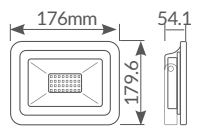

Referencia	Potencia	Lúmenes útiles (90°)	Lúmenes nominales (360°)	Luz	Dimensión (AxBxC)	Embalaje
202600058	10W	840Lm	900Lm	● 6500K	107.3x15.5x84mm	50
202600059	20W	1800Lm	2000Lm	● 6500K	121x18.5x101.1mm	20
202600060	30W	2600Lm	3000Lm	● 6500K	167x18.5x127.6mm	20
202600061	50W	4800Lm	5000Lm	● 6500K	213x18.5x163mm	20

Proyector aluminio LED

Material: **aluminio**. Color: **gris**. Con cable **H05RN-F** 3x1.0mm². Longitud cable: 30cm. Uso exterior. **IK08**.

Referencia	Potencia	Lúmenes útiles (90°)	Lúmenes nominales (360°)	Luz	Dimensión (AxBxC)	Embalaje
202600062	100W	9.600Lm	10.000Lm	● 6500K	277x25.8x214mm	10
202600063	150W	14.300Lm	15.000Lm	● 6500K	331x25.8x230mm	5
202600064	200W	20.000Lm	22.000Lm	● 6500K	379x38x281mm	5

Proyector aluminio LED

Material: **aluminio**. Color: **negro**. Con cable **H05RN-F** 3G 0.75mm². Longitud cable: 30cm. Uso exterior. **IK08**.

Referencia	Potencia	Lúmenes útiles (90°)	Lúmenes nominales (360°)	Luz	Dimensión (AxBxC)	Embalaje
202600077	10W	840Lm	900Lm	● 4000K	107.3x15.5x84mm	50
202600078	10W	840Lm	900Lm	● 6500K	107.3x15.5x84mm	50
202600079	20W	1800Lm	2000Lm	● 4000K	121x18.5x101.1mm	20
202600080	20W	1800Lm	2000Lm	● 6500K	121x18.5x101.1mm	20
202600094	30W	2600Lm	3000Lm	● 3000K	167x18.5x127.6mm	20
202600081	30W	2600Lm	3000Lm	● 4000K	167x18.5x127.6mm	20
202600082	30W	2600Lm	3000Lm	● 6500K	167x18.5x127.6mm	20
202600083	50W	4800Lm	5000Lm	● 3000K	213x18.5x163mm	20
202600084	50W	4800Lm	5000Lm	● 4000K	213x18.5x163mm	20
202600085	50W	4800Lm	5000Lm	● 6500K	213x18.5x163mm	20

Referencia	Potencia	Lúmenes útiles (90°)	Lúmenes nominales (360°)	Luz	Dimensión (AxBxC)	Embalaje
202600086	100W	9.600Lm	10.000Lm	4000K	277x18.5x214mm	10
202600087	100W	9.600Lm	10.000Lm	6500K	277x18.5x214mm	10
202600088	150W	14.300Lm	15.000Lm	4000K	331x25.8x230mm	5
202600089	150W	14.300Lm	15.000Lm	6500K	331x25.8x230mm	5
202600090	200W	20.000Lm	22.000Lm	4000K	379x38x281mm	5
202600091	200W	20.000Lm	22.000Lm	6500K	379x38x281mm	5