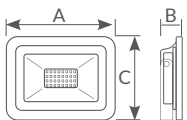

Liwale
SERIE

4000K

5700K

110°

20.000

≥70Ra

30.000h.

IP65

100-240V

50/60Hz

Proyector aluminio LED

Material: **aluminio + cristal**. Cristal **antideslumbramiento**. Color: **negro**.
Con cable **H05RN-F 3x1.0mm²**. Longitud cable: 1M. Uso exterior. **PF>0.9. IK06**.

Referencia	Potencia	Lúmenes útiles (110°)	Lúmenes nominales (360°)	Luz	Dimensión (AxBxC)	Embalaje
202600106	50W	5740Lm	6750Lm	● 4000K	183.5x34x169mm	10
202600107	50W	5740Lm	6750Lm	● 5700K	183.5x34x169mm	10
202600108	100W	11.480Lm	13.500Lm	● 4000K	253.5x40x242.5mm	4
202600109	100W	11.480Lm	13.500Lm	● 5700K	253.5x40x242.5mm	4
202600110	150W	17.220 Lm	20.250 Lm	● 4000K	328.5x43x295mm	4
202600111	150W	17.220 Lm	20.250 Lm	● 5700K	328.5x43x295mm	4
202600112	200W	22.960Lm	27.000Lm	● 4000K	402.5x44x349.5mm	2
202600113	200W	22.960Lm	27.000Lm	● 5700K	402.5x44x349.5mm	2