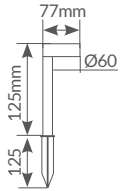

Banki

ESTACA JARDÍN

IP44

Estaca jardín solar LED luz indirecta

Display 12 unidades.

Material: plástico. Pila recargable AAA 1.2V / 100mAh Ni-MH. Tiempo de carga: 6-8h.

Luz indirecta hacia el suelo. Ideal para iluminar caminos, pasos,...

Referencia	Panel solar	Luz	Color	Embalaje
201210017	35x35mm	● 2800-3200K	● Negro	12