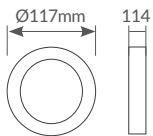

Exterior Piscina

Bombilla

PROYECTOR

- 3000K
- 6500K
- RGB
- GX53
- 120°
- ≥20.000
- ≥80Ra
- 30.000h
- IP68
- 12-15V
- 50/60Hz

Bombilla piscina LED PAR56

La bombilla RGB tiene **memoria** y puede ser controlada por el interruptor. Con el mando y el controlador **se pueden controlar varias bombillas a la vez.** Ideal para piscinas.

Referencia	Potencia	Lúmenes	Luz	Embalaje
201400002	18W	1800Lm	3000K	12
201400003	18W	1800Lm	6500K	12
201400004	18W	-	RGB	12
201400005	35W	3100Lm	3000K	12
201400006	35W	3100Lm	6500K	12
201400007	35W	-	RGB	12
000704747	Controlador RF RGB y mando para luminaria piscina