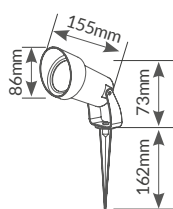

Estaca jardín

Material: **ABS + PC**. Cable: 300mm. Sección: 2x0.75mm. Bombilla no incluida. Color: **negro**. Uso exterior. **IK08**.

Referencia	Potencia	Casquillo	Embalaje
201200000	Máx. 7W Incandescencia Máx. 12W Bajo consumo / LED	GU10	20
201295001	Cristal recambio de estaca jardín 201200000