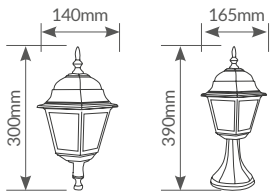

Luna SERIE

A