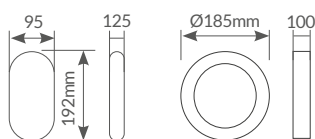

E27

IP44

220-240V

50Hz

Aplique redondo PVC

Difusor: **vidrio**. Con material aislante. Uso exterior.

Referencia	Tipo	Potencia	Casquillo	Color	Embalaje
000700644	Ovalado	Máx. 60W	E27	○ Blanco	24
000700645	Ovalado	Máx. 60W	E27	● Negro	24
000700646	Redondo	Máx. 60W	E27	○ Blanco	24
000700647	Redondo	Máx. 60W	E27	● Negro	24