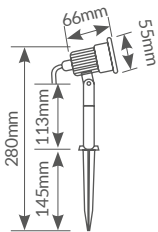

4000K

6500K

VERDE

38°

100.000

≥80Ra

20.000h.

IP65

220-240V

50/60Hz

Estaca jardín LED

Material: nylon + PC. Instalación en jardín con estaca o en pared con tornillos. Tornillos de montaje incluidos. IK06.

Referencia	Potencia	Lúmenes	Luz	Embalaje
201200001	5W	410Lm	4000K	50
201200002	5W	410Lm	6500K	50
201200003	5W	-	Verde	50