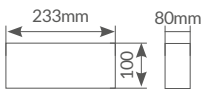

Aplique aluminio

Tipo: **empotrable**. Para todo tipo de lámparas E27. Incluye caja de empotrar.

Referencia	Artículo	Potencia	Casquillo	Color	Rejilla	Embalaje
000700791	A	Máx. 60W	E27	● Níquel Satín	No	20
000701912	B	Máx. 60W	E27	● Níquel Satín	Sí	18