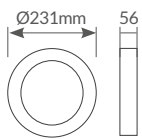

Oxalis

SERIE

4000K

6500K

115°

15.000

≥80Ra

25.000h

IP65

220-240V

50/60Hz

Aplique LED redondo

Material: **PC + ABS**. Uso exterior.

Referencia	Con difusor / Luminaria (360°)	Sin difusor / Fuente de luz (360°)	Luz	Color	Embalaje
200205004	15W / 950Lm	15W / 1860Lm	● 4000K	○ Blanco	20
200205005	15W / 950Lm	15W / 1860Lm	● 6500K	○ Blanco	20
200205006	15W / 950Lm	15W / 1860Lm	● 4000K	● Negro	20
200205007	15W / 950Lm	15W / 1860Lm	● 6500K	● Negro	20