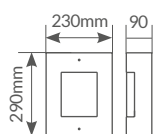

Sibe

SERIE

E27
IP44
220-240V
50/60Hz

Aplique pared **acero inoxidable**

Material: **acero inoxidable**. Difusor: **PC**. Uso interior y exterior.

Referencia	Artículo	Potencia	Casquillo	Color	Embalaje
000701910	A	Máx. 60W	E27	● Níquel Satín	12
200200005	B	Máx. 60W	E27	● Gris antracita	12
000700081	C	Máx. 60W	E27	● Níquel Satín	12
200200006	D	Máx. 60W	E27	● Gris antracita	12