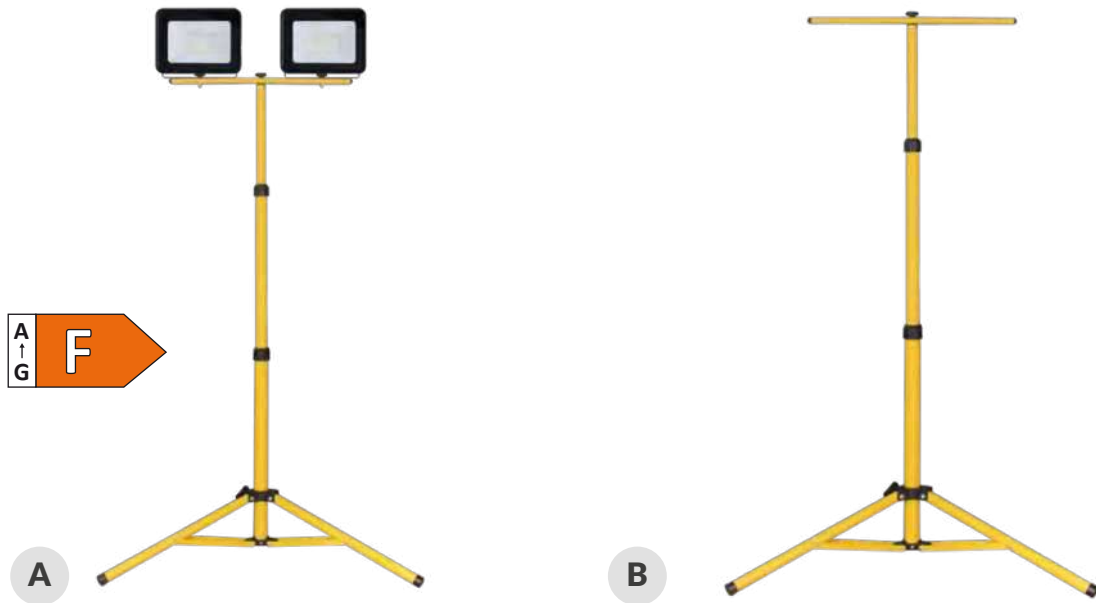

Exterior

Iluminación

- 
6500K
- 
120°
- 
100.000
- 
≥80Ra
- 
25.000h.
- 
IP65
- 
220-240V
- 
50/60Hz

Doble foco 60W LED + trípode

Con **trípode telescópico**. Material: **aluminio**. Color: amarillo. Fácil conexión. Longitud cable: **3M**. Sección cable: 3x1.0mm². **IK08**.

Referencia	Artículo	Potencia	Lúmenes	Luz	Dimensión (AxBxC)	Embalaje
202605005	A	2 x 30W	2 x 2690Lm	● 6500K	155x24x125mm	50

Trípode telescópico

Trípode telescópico ideal para colocar 2 focos LED o halógenos. Plegado compacto 160x640. Incluye caja de conexión de cables. Elige tu foco en las siguientes páginas.

Referencia	Artículo	Para	Altura	Dimensión (AxBxC)	Embalaje
202605000	B	2 focos	1.55M (Máx.)	770x1550mm	30

- 6500K
- 90°
- 15.000
- ≥80Ra
- 30.000h.
- IP65
- 220-240V
- 50/60Hz

Proyector aluminio LED

Material: **aluminio**. Color: **gris**. Con cable **H05RN-F 3G 0.75mm²**. Longitud cable: 30cm. Uso exterior. **IK08**.