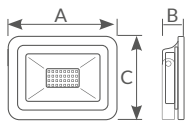

Referencia	Potencia	Lúmenes útiles (90°)	Lúmenes nominales (360°)	Luz	Dimensión (AxBxC)	Embalaje
202600058	10W	840Lm	900Lm	● 6500K	107.3x15.5x84mm	50
202600059	20W	1800Lm	2000Lm	● 6500K	121x18.5x101.1mm	20
202600060	30W	2600Lm	3000Lm	● 6500K	167x18.5x127.6mm	20
202600061	50W	4800Lm	5000Lm	● 6500K	213x18.5x163mm	20