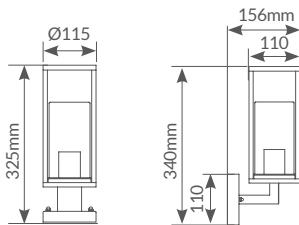

E27

IP44

220-240V

50/60Hz

Farol de jardín

Material: **aluminio + PC**. Lados: 4. Uso exterior.

Referencia	Artículo	Modelo	Potencia	Casquillo	Color	Embalaje
201645001	A	Sobremuro	Máx. 15W	E27	● Gris antracita	6
201645002	B	Brazo arriba / abajo	Máx. 15W	E27	● Gris antracita	6