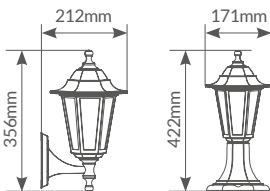

Luz ambiental: <10-2000lux (reg.). Detec. velocidad mov.: 0.6-1.5M/s. Cable H05RN-F 3Gx1mm² 300mm incluido. IK06.

Referencia	Potencia	Lúmenes útiles (120°)	Lúmenes nominales (360°)	Luz	Dimensión (AxBxC)	Embalaje
202610011	10W	735Lm	830Lm	● 6500K	113x55x133mm	40
202610012	30W	2510Lm	2950Lm	● 6500K	143x56x177mm	20
202610013	50W	4280Lm	5200Lm	● 6500K	178x57x195mm	20

Bagan
SERIE

Brazo reversible
arriba / abajo

A

Brazo reversible
arriba / abajo

B

C

*Bombilla no incluida.

E27