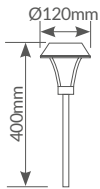

Bouquet

ESTACA JARDÍN

IP44

Estaca jardín solar LED

Display 12 unidades.

Material: **plástico**. Pila recargable AA 1.2V / 100mAh Ni-MH. **Tiempo de carga:** 6-8h.

Referencia	Panel solar	Color	Embalaje
000705365	40x40mm	● Negro	12