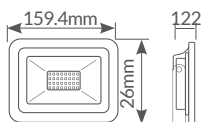

Proyector aluminio LED RGB

Material: **aluminio**. Color: **gris**. Uso exterior.

Referencia	Potencia	Lúmenes	Luz	Embalaje
202600043	30W	3300Lm	RGB	20