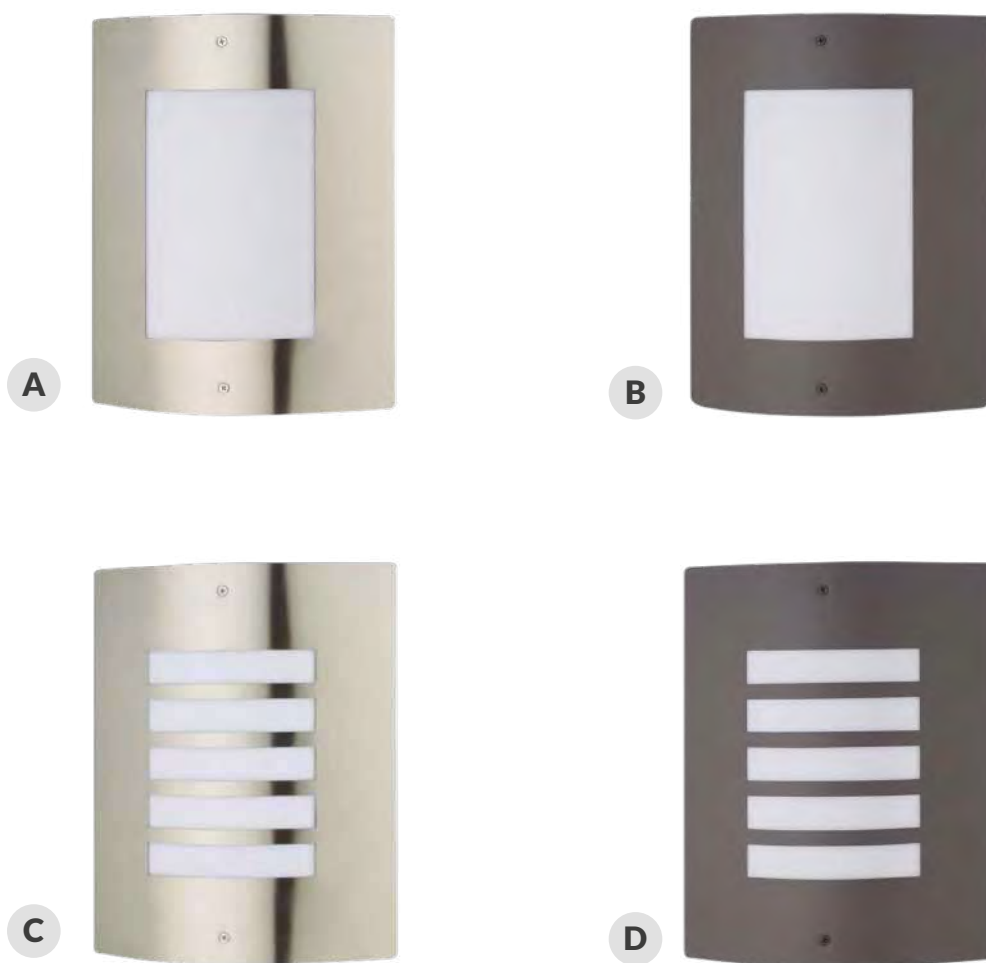

Sibe

SERIE

E27
IP44
220-240V
50/60Hz

Aplique pared **acero inoxidable**

Material: **acero inoxidable**. Difusor: **PC**. Uso interior y exterior.

Referencia	Artículo	Potencia	Casquillo	Color	Embalaje
000701910	A	Máx. 60W	E27	● Níquel Satín	12
200200005	B	Máx. 60W	E27	● Gris antracita	12
000700081	C	Máx. 60W	E27	● Níquel Satín	12
200200006	D	Máx. 60W	E27	● Gris antracita	12