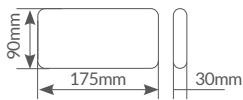

Feshi
Bañador

110°

10.000

≥80Ra

30.000h

IP54

220-240V

50/60Hz

Bañador de pared cuadrado

Cambio de tonalidad de luz a través de un botón. Material: **aluminio**. Color: **gris antracita**. Uso exterior.

Referencia	Con difusor / Luminaria	Sin difusor / Fuente de luz (360°)	Luz	Embalaje
200205076	10W / 700Lm	10W / 950Lm	CCT (3000-4000-6500K)	20