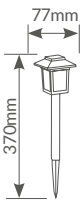

Bukka

ESTACA JARDÍN

IP44

Estaca jardín solar LED

Display 12 unidades.

Material: plástico. Efecto llama. Pila recargable AAA 1.2V / 200mAh Ni-MH. Tiempo de carga: 6-8h.

Referencia	Panel solar	Luz	Color	Embalaje
201210007	34x34mm	● 1600K	● Negro	12