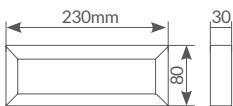

Kuito

SERIE

A

B

90°

100.000

≥80Ra

25.000h