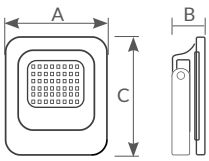

Tandur

SERIE

Exterior Proyectores

100W

150W

200W

6500K

90°

15.000

≥80Ra

30.000h.

IP65

220-240V

50/60Hz

Proyector aluminio LED

Material: **aluminio**. Color: **negro**. Con cable **H05RN-F** 3x1.0mm². Longitud cable: 30cm. Uso exterior. **IK08**.

Referencia	Potencia	Lúmenes	Luz	Dimensión (AxBxC)	Embalaje
202600099	100W	9400Lm	● 6500K	217x33x234mm	10
202600100	150W	15.000Lm	● 6500K	277x33x239mm	5
202600101	200W	18.500Lm	● 6500K	284x33x318mm	5