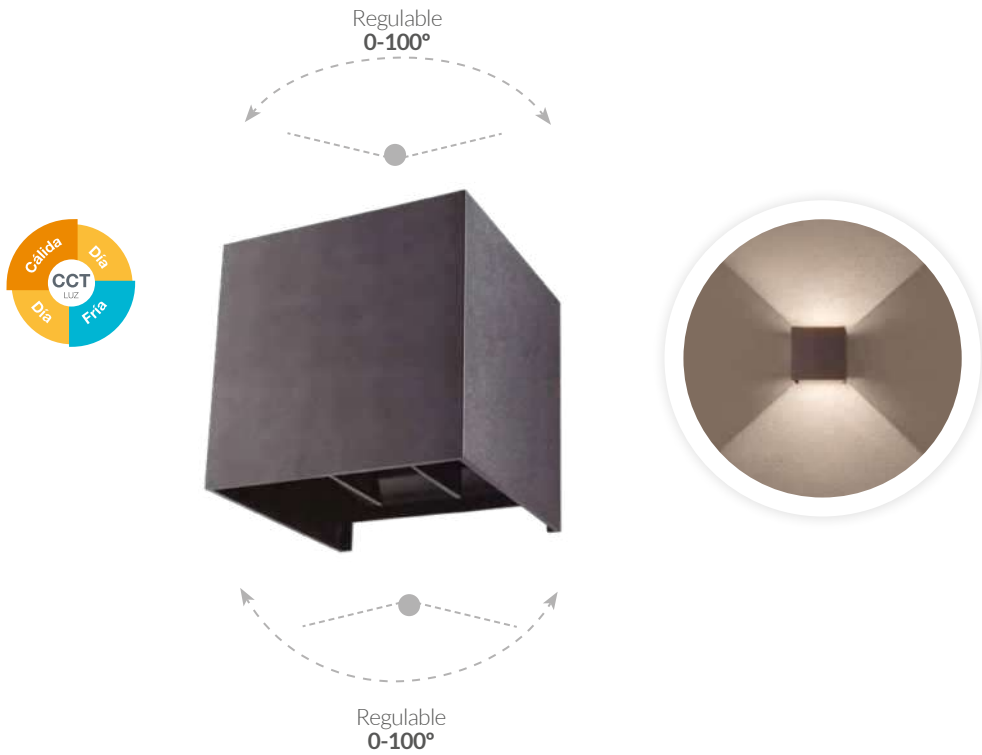

Pinda
BAÑADOR

- 120°
- 10.000
- ≥80Ra
- 30.000h
- IP54
- 220-240V
- 50/60Hz

Bañador de pared cuadrado

Cambio de tonalidad de luz a través de un botón. Material: **aluminio**. Forma: **cuadrada**. Color: **gris antracita**. Uso exterior.

Referencia	Con difusor / Luminaria	Sin difusor / Fuente de luz (360°)	Luz	Embalaje
200205074	7W / 420Lm	7W / 665Lm	CCT (3000-4000-6500K)	20