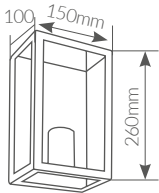

Sallo
APLIQUE

*Bombilla no incluida

Aplique de pared

IP44

110-240V

50/60Hz

Difusor **de vidrio**. Base **aluminio**. Bombilla no incluida. Uso exterior. Color: **negro**.

Referencia	Potencia máx.	Casquillo	Embalaje
200200004	14W	E27	10