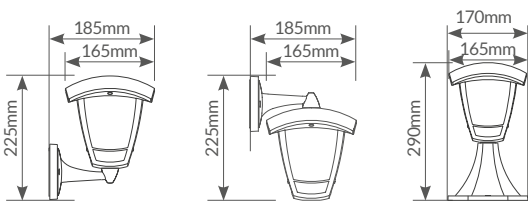

Farol de jardín

Material: **PP + PC**. Lados: 4. Uso exterior.

Referencia	Artículo	Modelo	Potencia	Casquillo	Color	Embalaje
201640001	A	Brazo abajo	Máx. 60W	E27	● Negro	12
201640002	B	Brazo arriba	Máx. 60W	E27	● Negro	12
201640003	C	Sobremuro	Máx. 60W	E27	● Negro	12