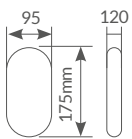

E27

IP44

220-240V

50Hz

Aplique PVC con rejilla

Difusor: **vidrio**. Con material aislante. Con rejilla de protección. Uso exterior.

Referencia	Tipo	Potencia	Casquillo	Color	Embalaje
000700152	Ovalado	Máx. 60W	E27	○ Blanco	24
000700153	Ovalado	Máx. 60W	E27	● Negro	24
000700156	Redondo	Máx. 60W	E27	○ Blanco	24
000700157	Redondo	Máx. 60W	E27	● Negro	24