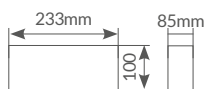

220-240V

Hz

Aplique pared

Material: **aluminio**. Difusor: **PC**. Incluye caja de empotrar. Uso interior y exterior.

Referencia	Artículo	Potencia	Casquillo	Color	Rejilla	Embalaje
200200013	A	Máx. 60W	E27	● Gris antracita	No	12
200200014	B	Máx. 60W	E27	○ Blanco	No	12
200200015	C	Máx. 60W	E27	● Gris antracita	Sí	12
200200016	D	Máx. 60W	E27	○ Blanco	Sí	12