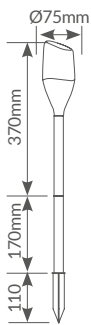

Arthar

ESTACA JARDÍN

IP44

Estaca jardín solar LED

Material: **plástico. Efecto llama.** Pila recargable AA 1.2V / 600mAh Ni-MH. **Tiempo de carga:** 6-8h.

Referencia	Panel solar	Luz	Color	Embalaje
201210021	Ø55mm	● 1600-1800K	● Negro	12