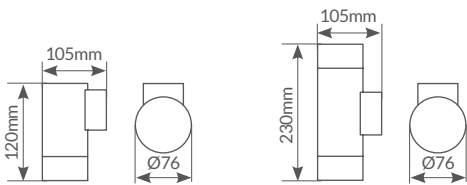

Aplique de pared

Material: **aluminio + plástico**. Bombilla no incluida. Uso exterior. IK08.

Referencia	Artículo	Potencia	Casquillo	Color	Embalaje
200200017	A	Máx. 35W	GU10	● Negro	20
200200018	B	Máx. 2x35W	2xGU10	● Negro	10