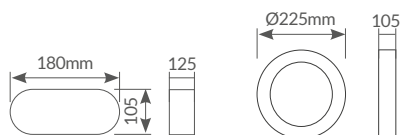

E27

IP44

220-240V

50Hz

Aplique PVC

Difusor: **vidrio**. Con material aislante. Uso exterior.

Referencia	Artículo	Tipo	Potencia	Casquillo	Color	Rejilla	Embalaje
000700643	A	Ovalado	Máx. 60W	E27	○ Blanco	Sí	20
000700648	B	Redondo	Máx. 60W	E27	○ Blanco	No	12