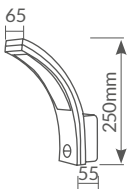

Tegar

SERIE

- 4200K
- 6000K
- 120°
- 100.000
- ≥80Ra
- 30.000h
- IP54
- 220-240V
- 50/60Hz

Aplique pared LED con sensor

Tipo: **para pared**. Material: **PC**. Uso exterior. **Tiempo regulable**: 10seg.±3seg. hasta 5min±1min. (Reg.).
Máx. distancia detección: radio 9M. **Luz ambiental regulable**: <3-2000lux. **Rango de detección**: 140°.
Altura de instalación: 1.8-2.5M.

Referencia	Con difusor / Luminaria (360°)	Sin difusor / Fuente de luz (360°)	Luz	Color	Embalaje
200205053	15W / 1200Lm	10.5W / 1400Lm	4200K	Blanco	20
200205054	15W / 1200Lm	10.5W / 1400Lm	6000K	Blanco	20
200205055	15W / 1200Lm	10.5W / 1400Lm	4200K	Gris antracita	20
200205056	15W / 1200Lm	10.5W / 1400Lm	6000K	Gris antracita	20