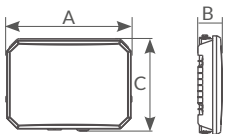

4000K

6500K

120°

15.000

≥80Ra

35.000h.

IP65

110-265V

50/60Hz

Proyector aluminio LED

Material: **aluminio + plástico**. Difusor **antideslumbramiento**. Color: **negro**.
Con cable **H05RN-F** 3x0.75mm². Longitud cable: 30cm. Uso exterior. **IK07**.

Referencia	Potencia	Lúmenes	Luz	Dimensión (AxBxC)	Embalaje
202600114	30W	3600Lm	● 4000K	140.5x33.2x100mm	20
202600115	30W	3600Lm	● 6500K	140.5x33.2x100mm	20
202600116	50W	6000Lm	● 4000K	180.2x37.2x135.2mm	5
202600117	50W	6000Lm	● 6500K	180.2x37.2x135.2mm	5