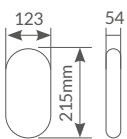

4200K

6500K

115°

15.000

≥80Ra

25.000h

IP65

220-240V

50/60Hz

Aplique LED ovalado

Material: **PC + ABS**. Uso exterior.

Referencia	Con difusor / Luminaria (360°)	Sin difusor / Fuente de luz (360°)	Luz	Color	Embalaje
200205000	15W / 950Lm	15W / 1860Lm	● 4000K	○ Blanco	20
200205001	15W / 950Lm	15W / 1860Lm	● 6500K	○ Blanco	20
200205002	15W / 950Lm	15W / 1860Lm	● 4000K	● Negro	20
200205003	15W / 950Lm	15W / 1860Lm	● 6500K	● Negro	20