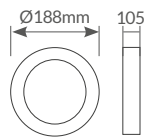

E27

IP44

220-240V

50Hz

Aplique PVC con rejilla

Difusor: **vidrio**. Con material aislante. Con rejilla de protección. Uso exterior.

Referencia	Tipo	Potencia	Casquillo	Color	Embalaje
000700152	Ovalado	Máx. 60W	E27	○ Blanco	24
000700153	Ovalado	Máx. 60W	E27	● Negro	24
000700156	Redondo	Máx. 60W	E27	○ Blanco	24
000700157	Redondo	Máx. 60W	E27	● Negro	24