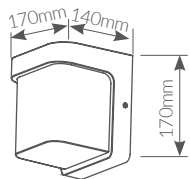

Sabik
APLIQUE

Aplique de pared

IP54

220-240V

50/60Hz

Material: **PC + ABS**. Bombilla no incluida. Uso exterior. Color: **antracita**. IK08.

Referencia	Potencia máx.	Casquillo	Embalaje
200200003	12W / Incandescencia 18W / B. Consumo & LED	E27	12