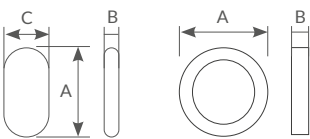

- 6500K
- 120°
- 20.000
- ≥80Ra
- 20.000h
- IP65
- 220-240V
- Hz

Aplique pared LED

Tipo: **para pared**. Color: **blanco**. Material: **plástico**.
Incluye 15cm de cable para instalar **H03VV-F (2x0.75mm²)**. Uso exterior.

Referencia	Forma	Con difusor / Luminaria (360°)	Sin difusor / Fuente de luz (360°)	Luz	Dimensión (AxBxC)	Embalaje
200205068	Ovalada	12W / 960Lm	12W / 1320Lm	● 6500K	175x86x55mm	80
200205069	Ovalada	18W / 1440Lm	18W / 2000Lm	● 6500K	201x99x55mm	60
200205070	Redonda	12W / 960Lm	12W / 1320Lm	● 6500K	Ø145x60mm	60
200205071	Redonda	18W / 1440Lm	18W / 2000Lm	● 6500K	Ø165x60mm	40