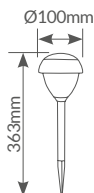

Suna

ESTACA JARDÍN

Estaca jardín solar LED

Display 12 unidades.

Material: **plástico + acero inox**. Pila recargable AAA 1.2V / 300mAh Ni-MH. Tiempo de carga: 6-8h.

Referencia	Panel solar	Luz	Color	Embalaje
201210006	34x34mm	● 10.000K	● Níquel Satín	12