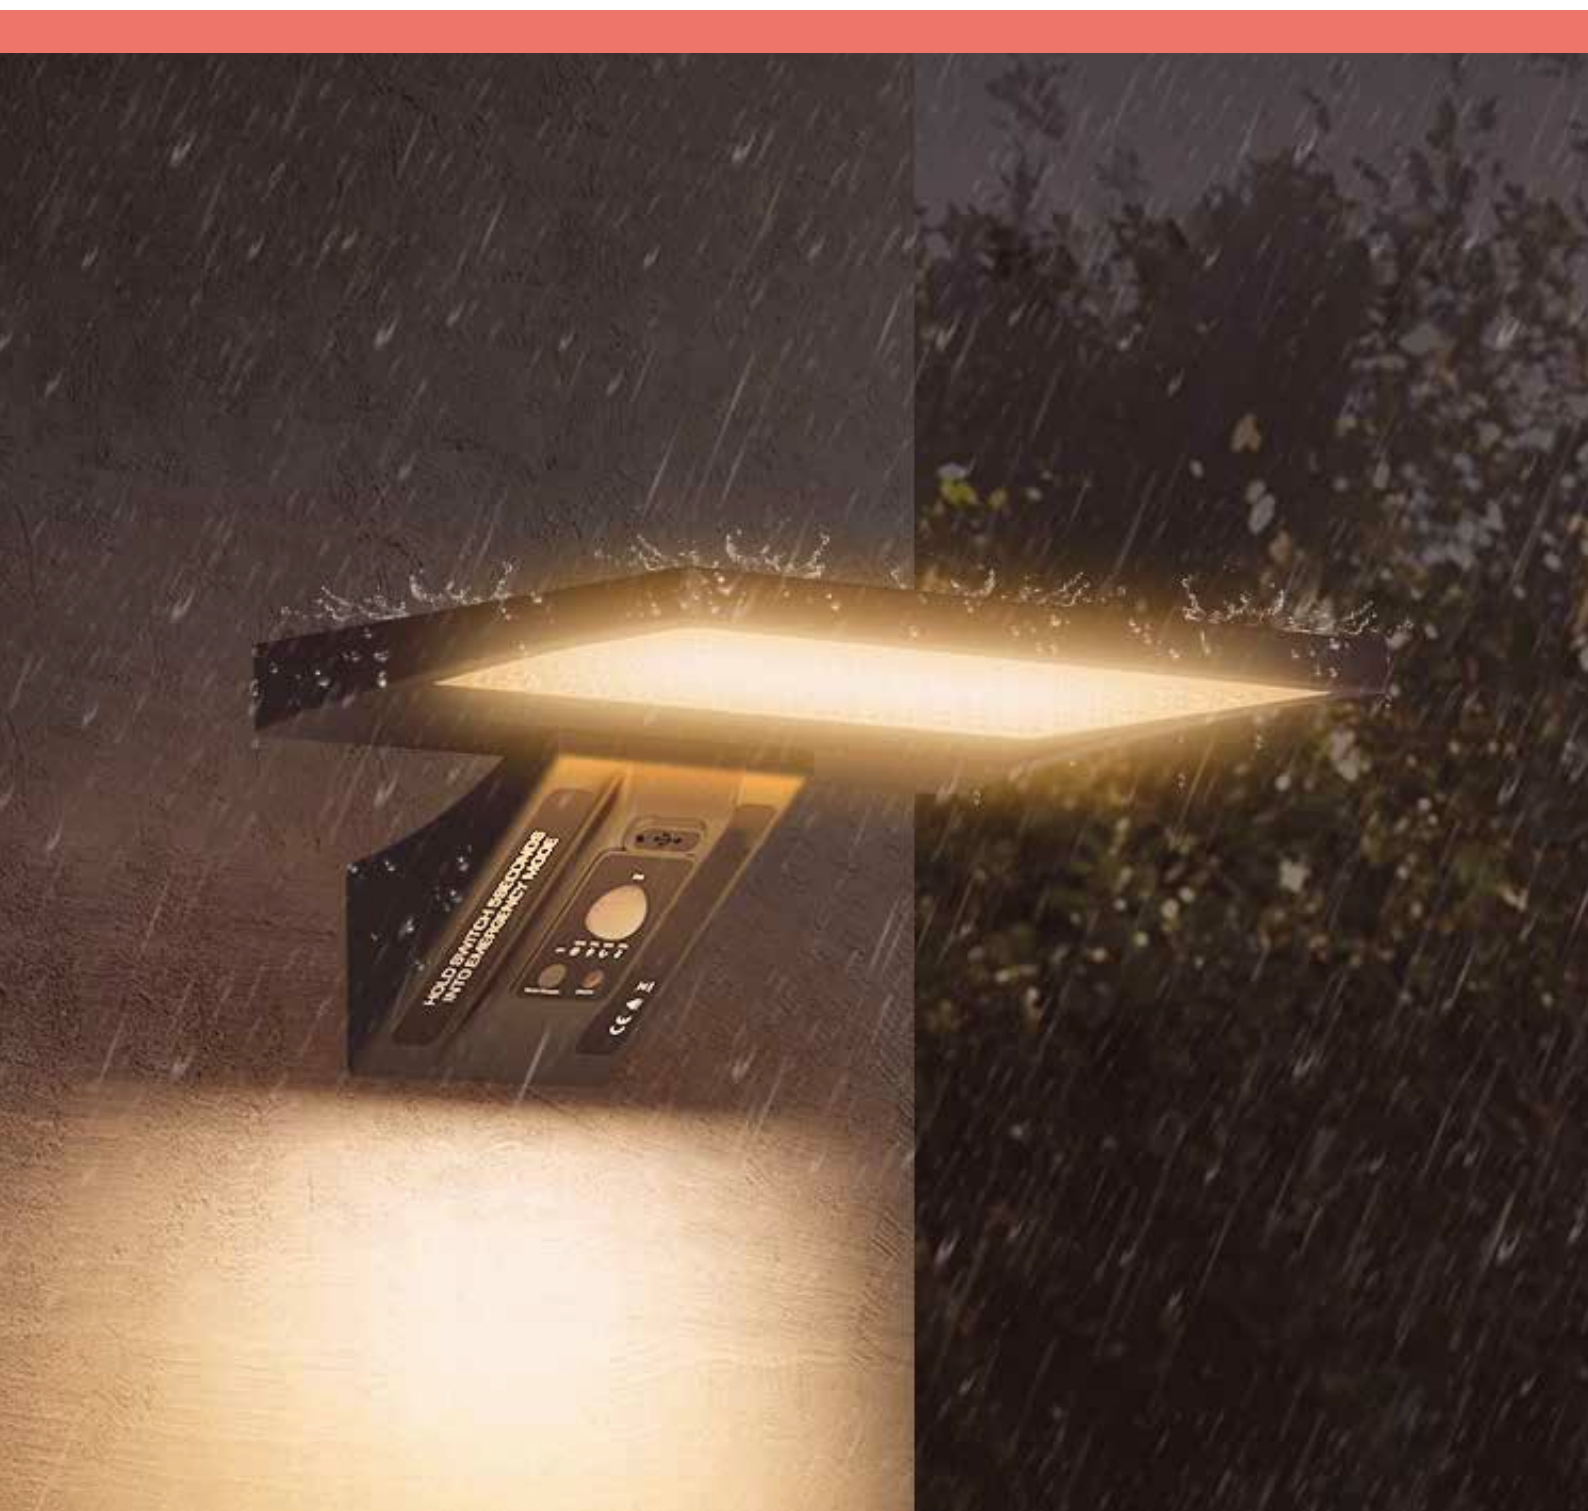

Exterior

Iluminación

- 
6500K
- 
120°
- 
100.000
- 
≥80Ra
- 
25.000h.
- 
IP65
- 
220-240V
- 
50/60Hz

Doble foco 60W LED + trípode

Con **trípode telescópico**. Material: **aluminio**. Color: amarillo. Fácil conexión. Longitud cable: **3M**. Sección cable: 3x1.0mm². **IK08**.

Referencia	Artículo	Potencia	Lúmenes	Luz	Dimensión (AxBxC)	Embalaje
202605005	A	2 x 30W	2 x 2690Lm	● 6500K	155x24x125mm	50

Trípode telescópico

Trípode telescópico ideal para colocar 2 focos LED o halógenos. Plegado compacto 160x640. Incluye caja de conexión de cables. Elige tu foco en las siguientes páginas.