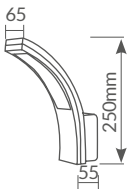

Exterior Apliques