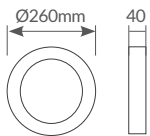

Piscina

PROYECTOR

- 3000K
- 6500K
- RGB
- 120°
- ≥20.000
- ≥80Ra
- 30.000h
- IP68
- 12-15V
- Hz

Exterior Piscina

Proyector LED para piscina

Tipo: **superficie**. Material: **PC**. El proyector RGB tiene **memoria** y puede ser controlada por el interruptor. Con el mando y el controlador **se pueden controlar varias bombillas a la vez**. **Máx. distancia funcionamiento 30M** libre de obstáculos. Ideal para piscinas. Longitud cable: 2M.

Referencia	Potencia	Lúmenes	Luz	Embalaje
201400008	18W	1800Lm	3000K	10
201400009	18W	1800Lm	6500K	10
201400010	18W	-	RGB	10
000704747	Controlador RF RGB y mando para luminaria piscina