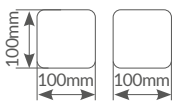

Pinda
BAÑADOR

- 120°
- 10.000
- ≥80Ra
- 30.000h
- IP54
- 220-240V
- 50/60Hz

Bañador de pared cuadrado

Cambio de tonalidad de luz a través de un botón. Material: **aluminio**. Forma: **cuadrada**. Color: **gris antracita**. Uso exterior.

Referencia	Con difusor / Luminaria	Sin difusor / Fuente de luz (360°)	Luz	Embalaje
200205074	7W / 420Lm	7W / 665Lm	CCT (3000-4000-6500K)	20