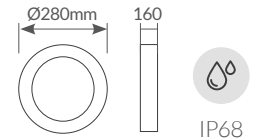

Caja estanca empotrable

Incluye **adaptador de silicona** para las medidas entre 7 y 8.8mm para la entrada del cable de instalación al nicho. Para las medidas de más de 8.8mm, se podrán usar prensaestopas sin necesidad de utilizar el adaptador de silicona.

Referencia	Grosor cable	Embalaje
201400001	Mínimo 7mm / Máximo 13mm	4
201495002	Kit tuercas para adaptar los recambios de la ref. 201495001	

Kit recambios para caja estanca

Incluye adaptador de silicona para el cable de la instalación, soporte, junta tórica. Incluye adaptador de silicona para las medidas entre 7 y 8.8mm para la entrada del cable de instalación al nicho. Para las medidas de más de 8.8mm, se podrán usar prensaestopas sin necesidad de utilizar el adaptador de silicona.

Referencia	Artículo	Descripción	Accesorio	Embalaje
201495003	A	Kit recambio soporte y aro embellecedor	Para ref. 201400001	6
201495004	B	Kit recambio junta tórica	Para ref. 201400001	48