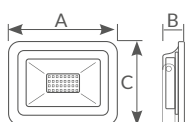

3000K

4000K

6500K

90°

15.000

≥80Ra

30.000h.

IP65

220-240V

50/60Hz

Proyector aluminio LED

Material: **aluminio**. Color: **negro**. Con cable **H05RN-F** 3G 0.75mm². Longitud cable: 30cm. Uso exterior. **IK08**.

Referencia	Potencia	Lúmenes útiles (90°)	Lúmenes nominales (360°)	Luz	Dimensión (AxBxC)	Embalaje
202600077	10W	840Lm	900Lm	● 4000K	107.3x15.5x84mm	50
202600078	10W	840Lm	900Lm	● 6500K	107.3x15.5x84mm	50
202600079	20W	1800Lm	2000Lm	● 4000K	121x18.5x101.1mm	20
202600080	20W	1800Lm	2000Lm	● 6500K	121x18.5x101.1mm	20
202600094	30W	2600Lm	3000Lm	● 3000K	167x18.5x127.6mm	20
202600081	30W	2600Lm	3000Lm	● 4000K	167x18.5x127.6mm	20
202600082	30W	2600Lm	3000Lm	● 6500K	167x18.5x127.6mm	20
202600083	50W	4800Lm	5000Lm	● 3000K	213x18.5x163mm	20
202600084	50W	4800Lm	5000Lm	● 4000K	213x18.5x163mm	20
202600085	50W	4800Lm	5000Lm	● 6500K	213x18.5x163mm	20