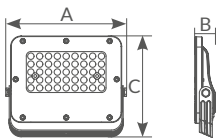

Exterior Proyectores