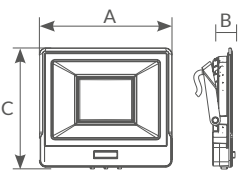

6500K

110°

20.000

≥80Ra

25.000h.

IP65

220-240V

50/60Hz

Proyector LED con sensor

Material: aluminio. Color: negro. Con sensor PIR. Ángulo de detección: 120°.

Tiempo encendido: 10 segundos hasta 7min.(reg.). Distancia máx. detección: 10M. Altura instalación: 1.8-2.5M.

Luz ambiental: <10-2000lux (reg.). Detec. velocidad mov.: 0.6-1.5M/s. Cable H05RN-F 3Gx1mm² 300mm incluido. IK06.

Referencia	Potencia	Lúmenes útiles (120°)	Lúmenes nominales (360°)	Luz	Dimensión (AxBxC)	Embalaje
202610011	10W	735Lm	830Lm	● 6500K	113x55x133mm	40
202610012	30W	2510Lm	2950Lm	● 6500K	143x56x177mm	20
202610013	50W	4280Lm	5200Lm	● 6500K	178x57x195mm	20