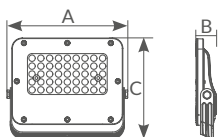

Belinta

SERIE

- 4000K
- 6500K
- 90°
- 15.000
- ≥80Ra
- 30.000h.
- IP65
- 220-240V
- 50/60Hz

Proyector aluminio LED

Material: **aluminio + PC**. Color: **negro**. Con cable **H05RN-F 3G 1mm²**. Longitud cable: 30cm. Uso exterior. **IK07. PF >0.9**.

Referencia	Potencia	Lúmenes útiles (90°)	Lúmenes nominales (360°)	Luz	Dimensión (AxBxC)	Embalaje
202600124	100W	9600Lm	10.000Lm	4000K	262x34x221mm	20
202600125	100W	9600Lm	10.000Lm	6500K	262x34x221mm	20
202600126	150W	14.300Lm	15.000Lm	4000K	300x38x256mm	10
202600127	150W	14.300Lm	15.000Lm	6500K	300x38x256mm	10
202600128	200W	20.000Lm	22.000Lm	4000K	345x38x283mm	10
202600129	200W	20.000Lm	22.000Lm	6500K	345x38x283mm	10