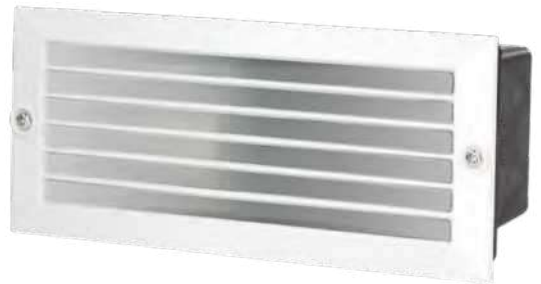

Befale

SERIE

A

B

C

D

E27

IP44