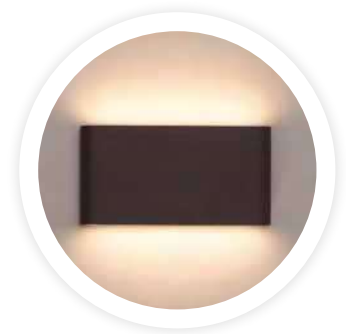

Feshi
Bañador

110°

10.000

≥80Ra

30.000h

IP54

220-240V

50/60Hz

Bañador de pared cuadrado

Cambio de tonalidad de luz a través de un botón. Material: **aluminio**. Color: **gris antracita**. Uso exterior.

Referencia	Con difusor / Luminaria	Sin difusor / Fuente de luz (360°)	Luz	Embalaje
200205076	10W / 700Lm	10W / 950Lm	CCT (3000-4000-6500K)	20