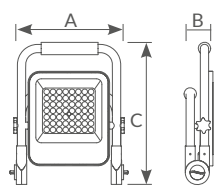

- 6500K
- 90°
- ≥15.000
- ≥80Ra
- 30.000h.
- IP65
- 185-265V
- 50Hz

Proyector aluminio LED + soporte móvil

Material: **aluminio**. Color: **gris**. Soporte **abatible**. Cable H05RN-F3G 0.75mm². Cable: **1.5M**. Uso exterior.

Referencia	Potencia	Lúmenes	Luz	Dimensión (AxBxC)	Embalaje
202605007	30W	2850Lm	● 6500K	217.5x57x280mm	10
202605008	50W	4700Lm	● 6500K	244.5x59x324mm	5