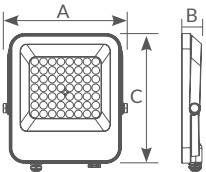

Proyector aluminio **ultrafino** LED

Material: **aluminio + PC**. Color: **blanco**. Longitud cable: 300mm. Tipo cable: H05RN-F3G 0.75mm². Uso exterior.

Referencia	Potencia	Lúmenes útiles (90°)	Lúmenes nominales (360°)	Luz	Dimensión (AxBxC)	Embalaje
202600092	30W	2850Lm	3300Lm	● 3000K	178x29x197.2mm	20
202600065	30W	2850Lm	3300Lm	● 4000K	178x29x197.2mm	20
202600066	30W	2850Lm	3300Lm	● 6500K	178x29x197.2mm	20
202600093	50W	4700Lm	5500Lm	● 3000K	204.5x29x227.9mm	20
202600069	50W	4700Lm	5500Lm	● 4000K	204.5x29x227.9mm	20
202600070	50W	4700Lm	5500Lm	● 6500K	204.5x29x227.9mm	20