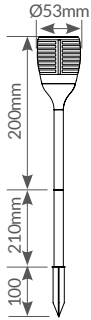

Kodala

ESTACA JARDÍN

IP44

Estaca jardín solar LED

Display 12 unidades.

Material: **plástico. Efecto llama.** Pila recargable 2/3AAA 1.2V / 200mAh Ni-MH. **Tiempo de carga:** 6-8h.

Referencia	Panel solar	Luz	Color	Embalaje
201210016	30x30mm	● 1600-1800K	● Negro	12