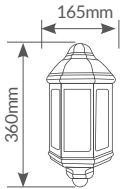

Luciérnaga

SERIE

E27
IP44
220-240V
50Hz

Farol jardín de pared

Material: **aluminio**. Lados: 3. Uso exterior.

Referencia	Modelo	Potencia	Casquillo	Color	Embalaje
000701907	Pared	Máx. 60W	E27	● Negro	8

Exterior Faroles