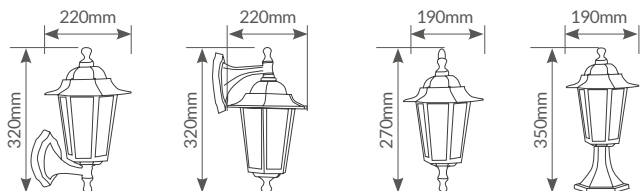

Luz ambiental: <10-2000lux (reg.). Detec. velocidad mov.: 0.6-1.5M/s. Cable H05RN-F 3Gx1mm² 300mm incluido. IK06.

Referencia	Potencia	Lúmenes útiles (120°)	Lúmenes nominales (360°)	Luz	Dimensión (AxBxC)	Embalaje
202610011	10W	735Lm	830Lm	● 6500K	113x55x133mm	40
202610012	30W	2510Lm	2950Lm	● 6500K	143x56x177mm	20
202610013	50W	4280Lm	5200Lm	● 6500K	178x57x195mm	20

IP44

220-240V

50/60Hz

Farol de jardín

Material: PP. Lados: 6. Uso exterior.

Referencia	Artículo	Modelo	Potencia	Casquillo	Color	Embalaje
201650002	A	Brazo reversible	Máx. 60W	E27	● Negro	6
201650003	B	Brazo reversible	Máx. 60W	E27	○ Blanco	6
201650004	C	Sobremuro	Máx. 60W	E27	● Negro	6
201650005	C	Sobremuro	Máx. 60W	E27	○ Blanco	6

Alma
SERIE

A

B

C

D

* Bombilla no incluida.

Farol de jardín

E27

IP44

220-240V

50Hz

Material: **aluminio**. Lados: 6. Uso exterior.

Referencia	Artículo	Modelo	Potencia	Casquillo	Color	Embalaje
000700070	A	Brazo abajo	Máx. 60W	E27	● Negro	6
000700071	A	Brazo abajo	Máx. 60W	E27	○ Blanco	6
000700072	B	Brazo arriba	Máx. 60W	E27	● Negro	6
000700073	B	Brazo arriba	Máx. 60W	E27	○ Blanco	6
000700074	C	Colgante	Máx. 60W	E27	● Negro	6
000700075	C	Colgante	Máx. 60W	E27	○ Blanco	6
000700076	D	Sobremuro	Máx. 60W	E27	● Negro	6
000700077	D	Sobremuro	Máx. 60W	E27	○ Blanco	6