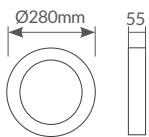

- 4200K
- 6500K
- 120°
- 15.000
- ≥80Ra
- 30.000h
- IP54
- 220-240V
- 50Hz

Plafón techo LED

Material: **PC**. LED driver incluido. Uso exterior. **IK10**.

Referencia	Con difusor / Luminaria	Sin difusor / Fuente de luz (360°)	Luz	Embalaje
203605021	18W / 1500Lm	18W / 1800Lm	4200K	12
203605022	18W / 1500Lm	18W / 1800Lm	6500K	12