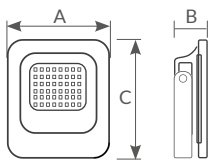

Tandur

SERIE

6500K

120°

15.000

≥80Ra

30.000h.

IP65

220-240V

50/60Hz

Proyector aluminio LED

Material: **aluminio**. Color: **negro**. Con cable **H05RN-F 3G 0.75mm²**. Longitud cable: 30cm. Uso exterior. **IK08**.

Referencia	Potencia	Lúmenes	Luz	Dimensión (AxBxC)	Embalaje
202600095	10W	1000Lm	● 6500K	111x22.5x97.5mm	50
202600096	20W	2000Lm	● 6500K	121x23x131mm	20
202600097	30W	3000Lm	● 6500K	136x32x170mm	20
202600098	50W	5000Lm	● 6500K	183x32x205mm	20