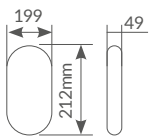

4000K

6000K

120°

100.000

≥80Ra

30.000h

IP54

220-240V

50/60Hz

Aplique pared LED

Tipo: **para pared**. Color: **blanco**. Material: **PC**. Uso exterior. **Tiempo regulable**: 10seg.±3seg. hasta 5min±1min. (Reg.). **Máx. distancia detección**: radio 9M. **Luz ambiental regulable**: <3-2000lux. **Rango de detección**: 140°. **Altura de instalación**: 1.8-2.5M.

Referencia	Forma	Con difusor / Luminaria (360°)	Sin difusor / Fuente de luz (360°)	Luz	Embalaje
200205057	Ovalada	15W / 1100Lm	13W / 1300Lm	● 4000K	20
200205058	Ovalada	15W / 1100Lm	13W / 1300Lm	● 6000K	20
200205059	Redonda	15W / 1100Lm	13W / 1300Lm	● 4000K	20
200205060	Redonda	15W / 1100Lm	13W / 1300Lm	● 6000K	20