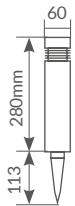

Nuvara

ESTACA JARDÍN

IP44

Estaca jardín solar LED

Display 12 unidades.

Material: **plástico**. Pila recargable AA 1.2V / 200mAh Ni-MH. **Tiempo de carga:** 6-8h.

Referencia	Panel solar	Luz	Color	Embalaje
201210020	39x39mm	● 6000-6500K	● Negro	12