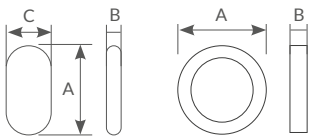

E27

IP44

220-240V

50Hz

Aplique aluminio

Difusor: **vidrio**. Material: **aluminio**. Color: **blanco**. Uso exterior.

Referencia	Artículo	Tipo	Potencia	Casquillo	Rejilla	Dimensión (AxBxC)	Embalaje
000700782	A	Ovalado	Máx. 60W	E27	Sí	210x105x110mm	20
000700783	B	Redondo	Máx. 60W	E27	Sí	Ø188x115mm	20
000700454	C	Semi-ovalado	Máx. 60W	E27	No	215x142x105mm	20
000700455	D	Semi-ovalado	Máx. 60W	E27	Sí	215x142x108mm	20