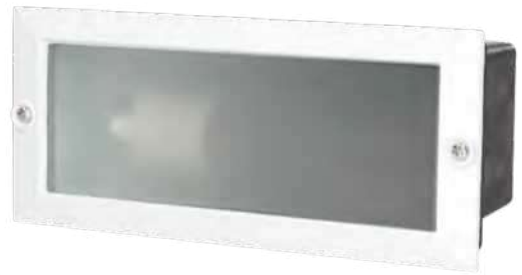

Befale

SERIE

B

E27

IP44

220-240V

Hz

Aplique pared

Material: **aluminio**. Difusor: **PC**. Incluye caja de empotrar. Uso interior y exterior.

Referencia	Artículo	Potencia	Casquillo	Color	Rejilla	Embalaje
200200013	A	Máx. 60W	E27	● Gris antracita	No	12
200200014	B	Máx. 60W	E27	○ Blanco	No	12
200200015	C	Máx. 60W	E27	● Gris antracita	Sí	12
200200016	D	Máx. 60W	E27	○ Blanco	Sí	12