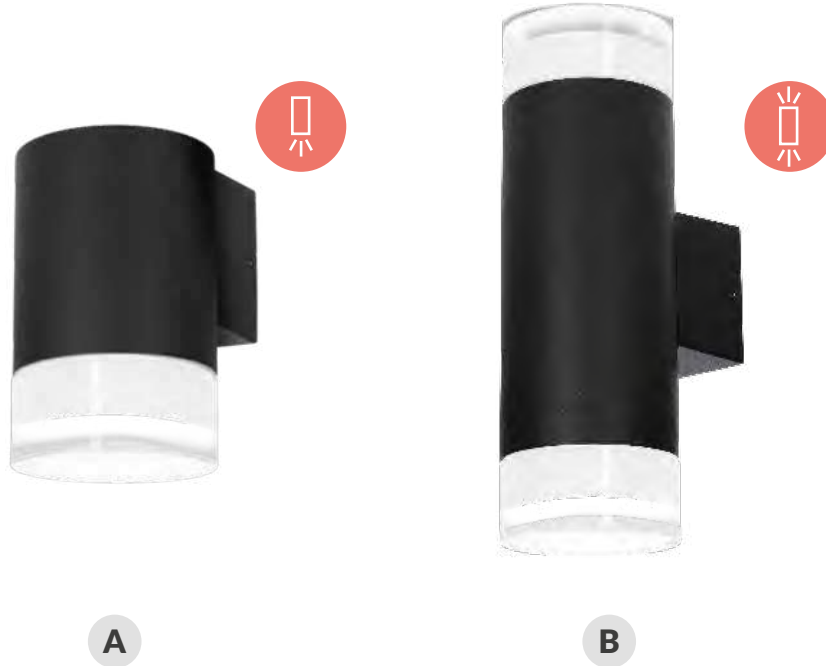

Meluco
SERIE

* Bombilla no incluida.