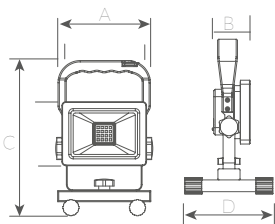

6500K

110°

≥80Ra

20.000h.

IP54

Proyector LED con batería

Material: **acero + plástico**. Color: **amarillo y negro**.

Tiempo de carga: 2-4 horas. **2 modos:** alta y media intensidad

Cable de carga USB 1M (incluido). Batería Li-Ion 18650. DC5V. Uso exterior. **IK08**.

Referencia	Potencia	Lúmenes útiles (90°)	Lúmenes nominales (360°)	Luz	Batería	Dimensión (AxBxCxD)	Embalaje
202605009	10W	1000Lm	1100Lm	● 6500K	2.200mAh	132x52x210x120mm	20
202605010	20W	2000Lm	2200Lm	● 6500K	4.400mAh	132x66x210x120mm	20