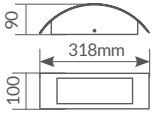

E27

IP44

220-240V

50/60Hz

Aplique pared acero inoxidable

Material: **acero inoxidable**. Difusor: **PC**. Uso interior y exterior.

Referencia	Artículo	Potencia	Casquillo	Color	Embalaje
200200007	A	Máx. 14W	E27	● Níquel Satín	12
200200008	B	Máx. 14W	E27	● Gris antracita	12
200200009	C	Máx. 14W	E27	● Níquel Satín	12
200200010	D	Máx. 14W	E27	● Gris antracita	12