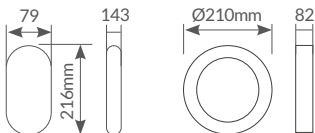

Hitra

SERIE

12W

- 4200K
- 6500K
- 120°
- 200.000
- ≥80Ra
- 30.000h
- IP54
- 220-240V
- Hz

Aplique pared LED

Material: **PC**. Color: **blanco**. Uso exterior.

Referencia	Forma	Con difusor / Luminaria (360°)	Sin difusor / Fuente de luz (360°)	Luz	Embalaje
200205039	Ovalada	12W / 840Lm	12W / 1200Lm	4200K	10
200205040	Ovalada	12W / 840Lm	12W / 1200Lm	6500K	10
200205041	Redonda	12W / 840Lm	12W / 1200Lm	4200K	10
200205042	Redonda	12W / 840Lm	12W / 1200Lm	6500K	10