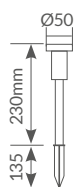

Tuni

ESTACA JARDÍN

Estaca jardín solar LED

Display 24 unidades.

Material: **plástico**. Textura efecto piedra. Pila recargable AAA 1.2V / 100mAh Ni-MH. Tiempo de carga: 6-8h.

Referencia	Panel solar	Luz	Color	Embalaje
201210015	30x30mm	● 6000-8500K	● Gris	24