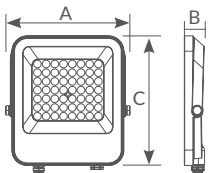

- 4000K
- 6500K
- 90°
- ≥15.000
- ≥80Ra
- 30.000h.
- IP65
- 220-240V
- 50Hz

Proyector aluminio **ultrafino LED**

Material: **aluminio + PC**. Color: **gris**. Longitud cable: 300mm. Tipo cable: H05RN-F3G 0.75mm². Uso exterior.

Referencia	Potencia	Lúmenes útiles (90°)	Lúmenes nominales (360°)	Luz	Dimensión (AxBxC)	Embalaje
202600067	30W	2850Lm	3300Lm	4000K	178x29x197mm	20
202600068	30W	2850Lm	3300Lm	6500K	178x29x197mm	20
202600071	50W	4700Lm	5500Lm	4000K	204.5x29x227.9mm	20
202600072	50W	4700Lm	5500Lm	6500K	204.5x29x227.9mm	20
202600073	100W	9500Lm	11.000Lm	4000K	272x32x309mm	10
202600074	100W	9500Lm	11.000Lm	6500K	272x32x309mm	10
202600075	150W	14.200Lm	16.500Lm	6500K	253x31x284.3mm	5
202600076	200W	18.900Lm	22000Lm	6500K	297x32.5x338mm	5