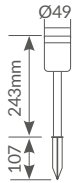

Righa

ESTACA JARDÍN

IP44

Estaca jardín solar LED

Display 24 unidades.

Material: **plástico + acero inox**. Pila recargable botón 1.2V / 40mAh Ni-MH. **Tiempo de carga:** 6-8h.

Referencia	Panel solar	Luz	Color	Embalaje
201210018	25x25mm	● 2700-3300K	● Níquel Satín	24