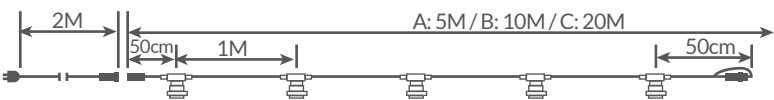

Liboi
GUIRNALDA

Interconexionables
hasta 700W

E27

IP65

220-240V

50/60Hz

Kit guirnalda decorativa

Color: **negro**. Cable redondo: H05RN-F (2x0.7mm).
Interconexionables, hasta 700W máximo. Conexión macho/hembra. Uso exterior.

Referencia	Potencia	Longitud total	Casquillo	Nº portalámparas	Embalaje
201205000	Máx. 700W	7M	E27	5	20
201205001	Máx. 700W	12M	E27	10	20
201205004 ★	Máx. 700W	22M	E27	20	20
201205002	Recambio cable enchufe 2M				
201205003	Extensible macho - hembra 50cm para guirnalda Liboi