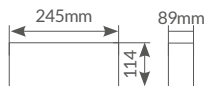

Aplique aluminio LED

Tipo: **empotrable**. Color: **níquel satín**. Incluye caja de empotrar.

Referencia	Artículo	Con difusor / Luminaria (360°)	Sin difusor / Fuente de luz (360°)	Luz	Rejilla	Embalaje
200205072	C	7W	700Lm	● 6000K	No	20
200205073	D	7W	700Lm	● 6000K	Sí	20