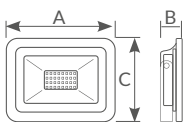

- 4000K
- 6500K
- 90°
- 15.000
- ≥80Ra
- 30.000h.
- IP65
- 220-240V
- Hz

Proyector aluminio LED

Material: **aluminio**. Color: **negro**. Con cable **H05RN-F 3x1.0mm²**.
Longitud cable: 30cm. Uso exterior: **IK08**.

Referencia	Potencia	Lúmenes útiles (90°)	Lúmenes nominales (360°)	Luz	Dimensión (AxBxC)	Embalaje
202600086	100W	9.600Lm	10.000Lm	4000K	277x18.5x214mm	10
202600087	100W	9.600Lm	10.000Lm	6500K	277x18.5x214mm	10
202600088	150W	14.300Lm	15.000Lm	4000K	331x25.8x230mm	5
202600089	150W	14.300Lm	15.000Lm	6500K	331x25.8x230mm	5
202600090	200W	20.000Lm	22.000Lm	4000K	379x38x281mm	5
202600091	200W	20.000Lm	22.000Lm	6500K	379x38x281mm	5