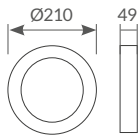

4000K

6000K

120°

100.000

≥80Ra

30.000h

IP54

220-240V

50/60Hz

Aplique pared LED

Tipo: **para pared**. Color: **blanco**. Material: **PC**. Uso exterior. **Tiempo regulable**: 10seg.±3seg. hasta 5min±1min. (Reg.). **Máx. distancia detección**: radio 9M. **Luz ambiental regulable**: <3-2000lux. **Rango de detección**: 140°. **Altura de instalación**: 1.8-2.5M.

Referencia	Forma	Con difusor / Luminaria (360°)	Sin difusor / Fuente de luz (360°)	Luz	Embalaje
200205057	Ovalada	15W / 1100Lm	13W / 1300Lm	● 4000K	20
200205058	Ovalada	15W / 1100Lm	13W / 1300Lm	● 6000K	20
200205059	Redonda	15W / 1100Lm	13W / 1300Lm	● 4000K	20
200205060	Redonda	15W / 1100Lm	13W / 1300Lm	● 6000K	20