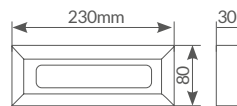

Kuito

SERIE

A

B

90°

100.000

≥80Ra

25.000h