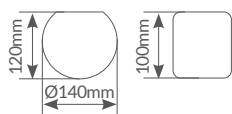

Sumbe

BAÑADOR

- 120°
- 10.000
- ≥80Ra
- 30.000h
- IP54
- 220-240V
- 50/60Hz

Bañador de pared redondo

Cambio de tonalidad de luz a través de un botón. Material: **aluminio**. Forma: **redonda**. Color: **gris antracita**. Uso exterior.

Referencia	Con difusor / Luminaria	Sin difusor / Fuente de luz (360°)	Luz	Embalaje
200205075	7W / 420Lm	7W / 665Lm	CCT (3000-4000-6500K)	20