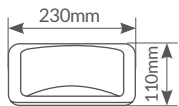

4000K

6500K

120°

100.000

≥80Ra

30.000h

IP65

220-240V

50/60Hz

Aplique pared LED

Material: **PC + ABS**. Fácil conexión. Uso exterior. Color: **antracita**. IK08.

Referencia	Artículo	Con difusor / Luminaria (360°)	Sin difusor / Fuente de luz (360°)	Luz	Embalaje
200205043	A	11W/1200Lm	11W/1390Lm	● 4000K	20
200205044	A	11W/1200Lm	11W/1390Lm	● 6500K	20
200205045	B	11W/650Lm	11W/1390Lm	● 4000K	20
200205046	B	11W/650Lm	11W/1390Lm	● 6500K	20
200205047	C	11W/350Lm	11W/1390Lm	● 4000K	20
200205048	C	11W/350Lm	11W/1390Lm	● 6500K	20