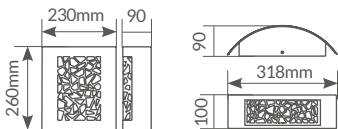

Maro

SERIE

A

B

E27
 IP44
 220-240V
 50/60Hz

Aplicador pared acero inoxidable

Material: **acero inoxidable**. Difusor: **PC**. Uso interior y exterior.

Referencia	Artículo	Potencia	Casquillo	Color	Embalaje
200200011	A	Máx. 60W	E27	● Gris antracita	12
200200012	B	Máx. 14W	E27	● Gris antracita	12