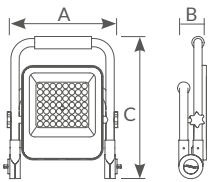

Sampaya

PROYECTOR

Exterior Proyectores

- 6500K
- 90°
- ≥80Ra
- 35.000h.
- IP65

Proyector LED con batería

Material: **aluminio**. Color: **amarillo**.

Tiempo de carga: 5-6 horas. **4 modos**: alta, media, baja y emergencia.

Cable de carga **USB 1M** (incluido). Batería Panasonic. DC3.7V. Uso exterior. **IK08**.

Referencia	Potencia	Lúmenes	Luz	Batería	Dimensión (AxBxC)	Embalaje
202605001	5W ≈ 30W	1022Lm	6500K	6000mAh	160.6x29x186mm	1
202620001	Batería recambio para proyector 202605001					
202605002	8W ≈ 50W	1435Lm	6500K	12.000mAh	187.1x29x217mm	1
202620002	Batería recambio para proyector 202605002