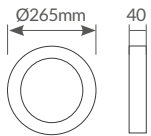

4000K

6000K

120°

100.000

≥80Ra

50.000h

IP65

220-240V

50/60Hz

Plafón LED con sensor movimiento + crepuscular + stand-by

Tipo: pared / techo. Color: blanco. Material: PC. Uso exterior. Tiempo regulable: 10seg.±3seg. hasta 12min±1min. (Reg.).

Máx. distancia detección: Pared 5-15M / Techo 2-8M (radio). Luz ambiental regulable: <3-2000lux.

Rango de detección: Pared 180° / Techo 360°. Altura de instalación: Pared 1.5-3.5M / Techo 2-4M.

Consumo stand-by: 0.9W.

Referencia	Con difusor / Luminaria	Sin difusor / Fuente de luz (360°)	Luz	Embalaje
203610005	16W / 1300Lm	15W / 1500Lm	● 4000K	10
203610006	16W / 1300Lm	15W / 1500Lm	● 6000K	10