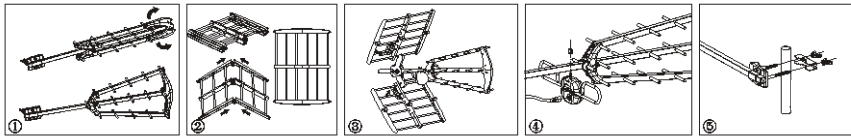

Antena exterior TV

Ideal para **TV digital terrestre (TDT)**. **Ganancia UHF:** 9-13dB.

Distancia de **alcance de hasta 60Km**. **Banda UHF-Canales 21-48. 5G.**

Frecuencia UHF: 470-694MHz. Contiene abrazaderas de sujeción a mástil y caja de conexiones. Antena con un sistema plegable de todas sus partes que permite un reducido tamaño en su transporte. Permite una rápida y fácil instalación.