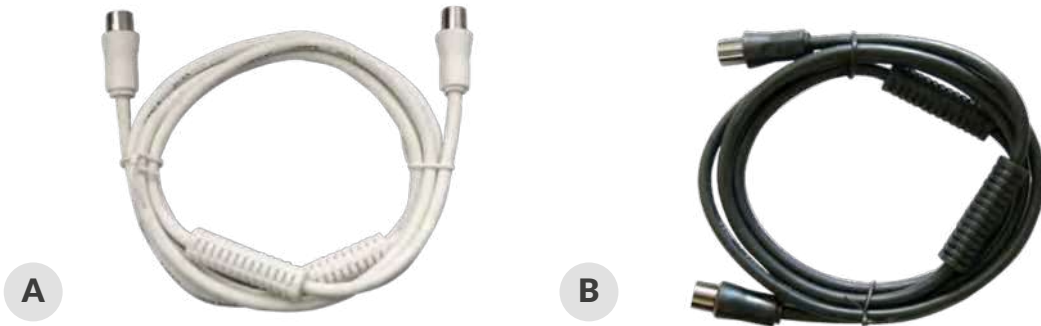

Adaptador conector TV

De Ø9.5mm. IEC.

Referencia	Modelo	Embalaje
002600845	Macho-Macho	10/5000
002600846	Hembra-Hembra	10/5000

Empalmador cable coaxial

Cierre a rosca de las 2 partes del cuerpo protector. IEC.

A

De macho
a 2 hembras

B

De hembra
a 2 machos

Distribuidor TV en cruz blindado

De Ø9.5mm.

Referencia	Artículo	Entrada	Salida	Modelo	Embalaje
002600909	A	Macho	2 Hembras	Inductivo	10/500
002600910	B	Hembra	2 Machos	Inductivo	10/500

Distribuidor TV triangular

De Ø9.5mm.

Referencia	Entrada	Salida	Modelo	Embalaje
002600939	Macho	2 hembras blindados	Inductivo	5/500

Cable coaxial TV

De macho a hembra. De Ø9.5mm. Tipo: 3C2V.

Referencia	Artículo	Longitud	Color	Embalaje
002600911	A	1.5M	○ Blanco	250
002600912	A	2.5M	○ Blanco	150
002600913	A	5M	○ Blanco	50
002600914	B	1.5M	● Negro	250
002600915	B	2.5M	● Negro	150
002600916	B	5M	● Negro	50

Cable coaxial TV acodado

De macho a hembra. De Ø9.5mm. Tipo: 3C2V.

Referencia	Artículo	Longitud	Color	Embalaje
002602970	C	1.5M	○ Blanco	150
002602971	C	2.5M	○ Blanco	100
002602972	D	1.5M	● Negro	150
002602973	D	2.5M	● Negro	100