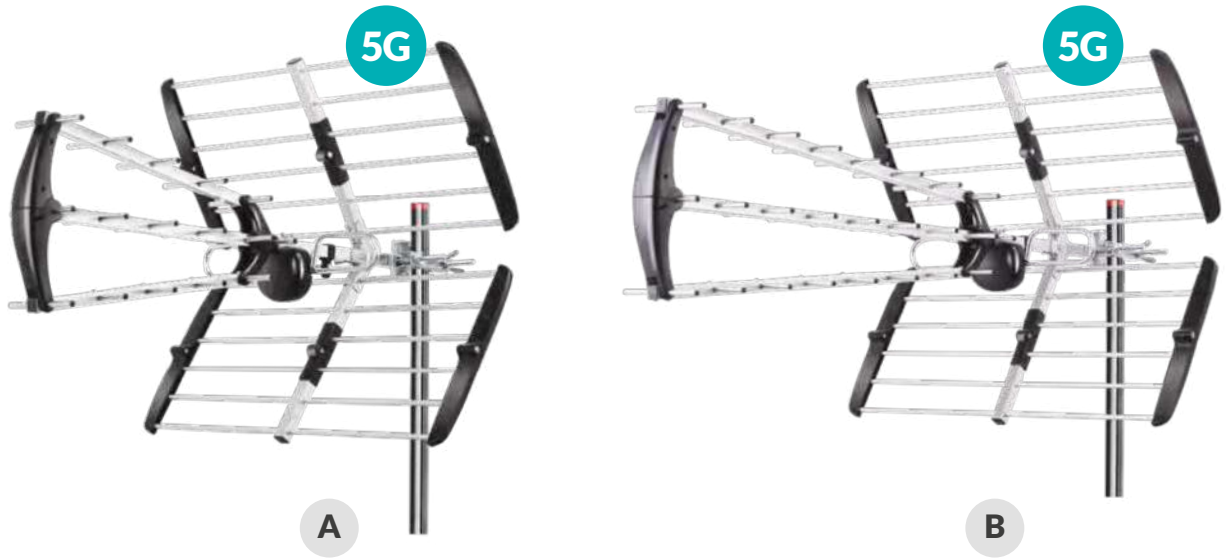

Referencia	Longitud	Embalaje
002601357	3M	200

A

B

C

Distribuidor splitter

Terrestre y satélite. Salida de 5 a 2050Mhz

Referencia	Artículo	Entrada	Salidas	Embalaje
002600936	A	1	2	5/500
002600937	B	1	3	5/250
002600938	C	1	4	5/250

Antena exterior TV

Ideal para **TV digital terrestre (TDT)**. **Ganancia UHF:** 9-13dB.

Distancia de **alcance de hasta 60Km**. **Banda UHF-Canales 21-48. 5G.**

Frecuencia UHF: 470-694MHz. Contiene abrazaderas de sujeción a mástil y caja de conexiones. Antena con un sistema plegable de todas sus partes que permite un reducido tamaño en su transporte. Permite una rápida y fácil instalación.