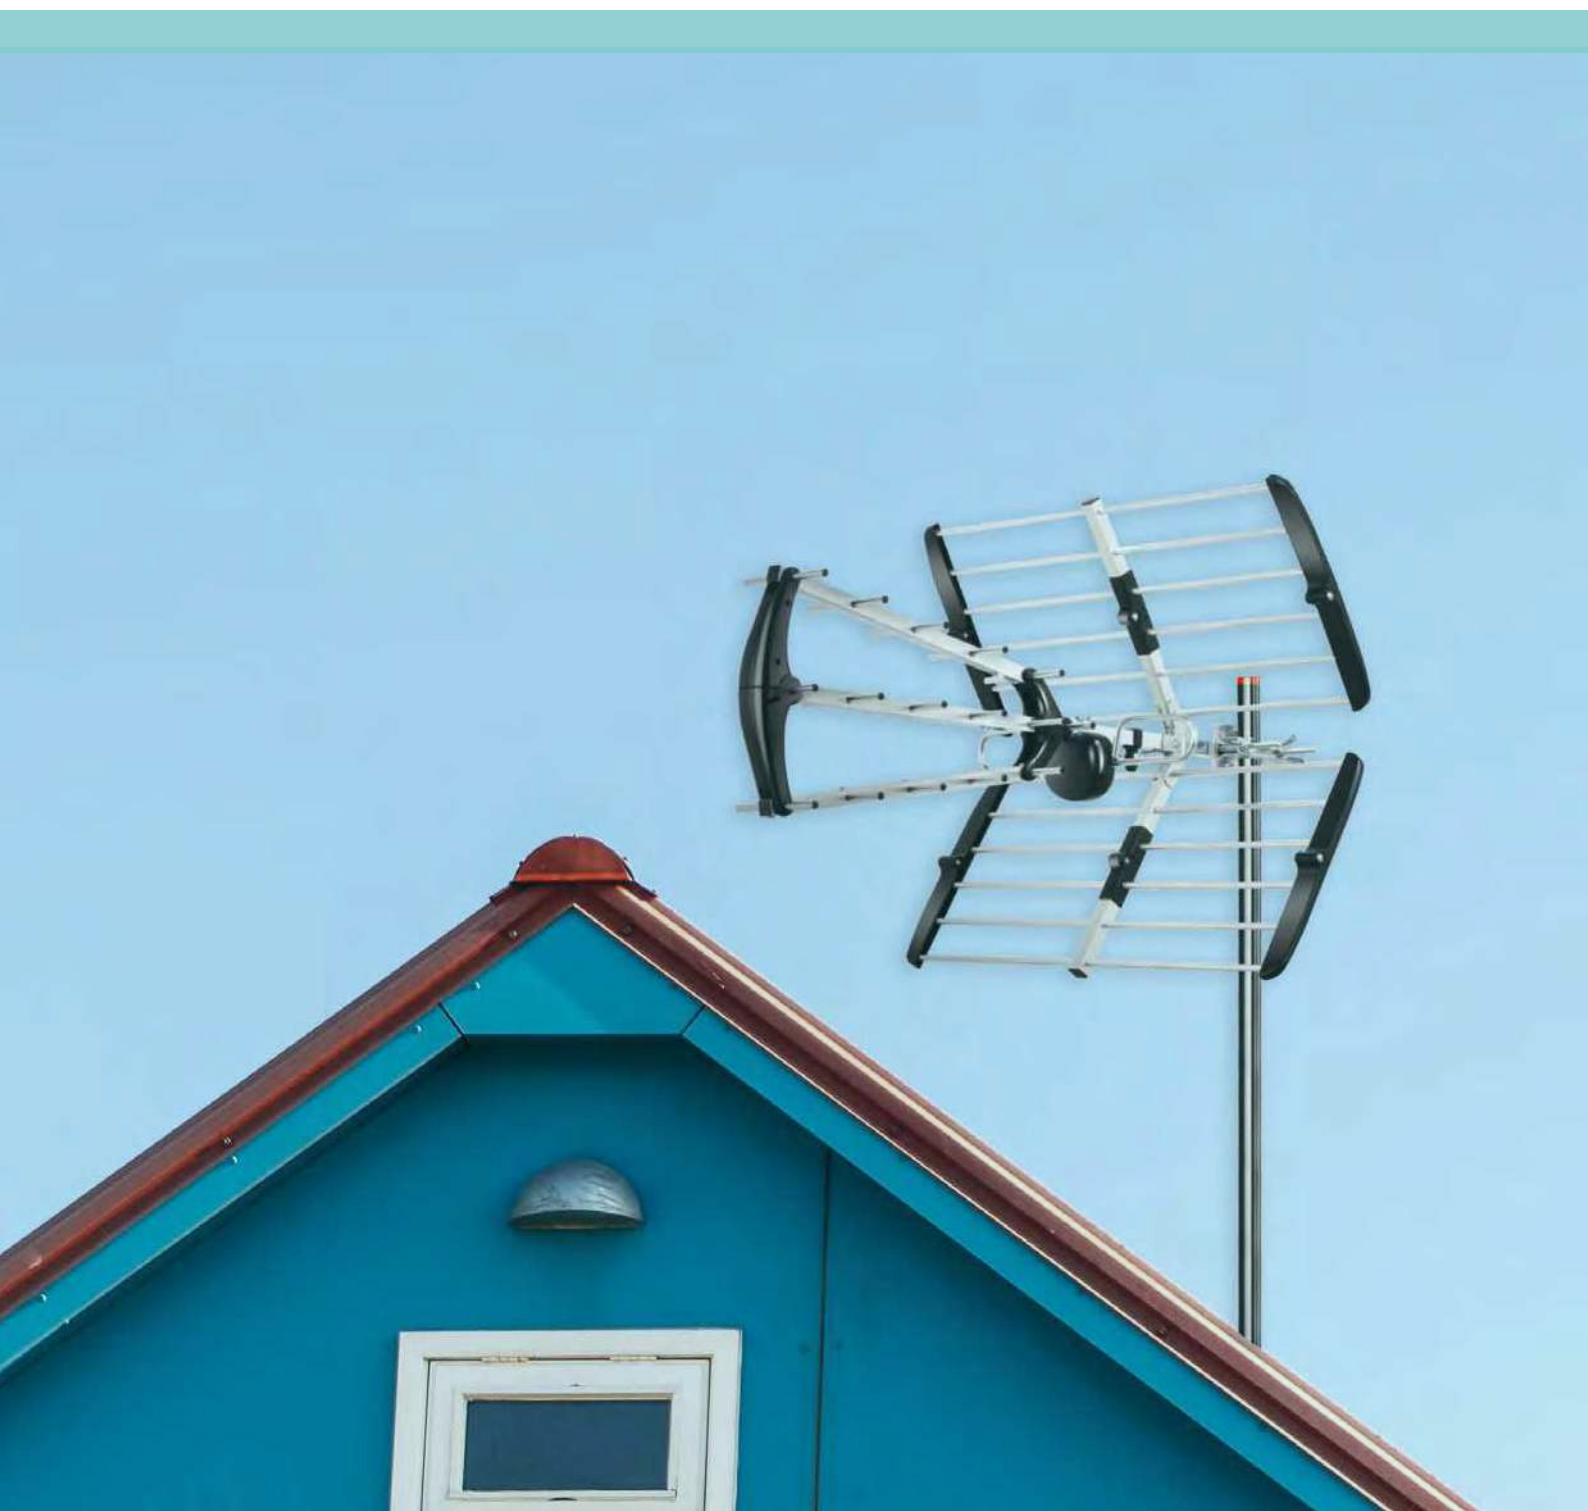

Telecomunicaciones

Material eléctrico

A Acodado

B Recto

Conector TV

Blindado. De Ø9.5mm. IEC. A rosca.

Referencia	Artículo	Modelo	Embalaje
002600900	A	Macho	50/2500
002600901	A	Hembra	50/2500
002600902	B	Macho	50/2000
002600903	B	Hembra	50/2500

C Recto

D Acodado

Conector TV metálico

Blindado. De Ø9.5mm. A rosca.

Referencia	Artículo	Modelo	Embalaje
002603318	C	Macho	25/2000
002603319	C	Hembra	25/2000
002603316	D	Macho	25/1000
002603317	D	Hembra	25/1000

Adaptador conector TV

De Ø9.5mm. IEC.

Referencia	Modelo	Embalaje
002600845	Macho-Macho	10/5000
002600846	Hembra-Hembra	10/5000

Empalmador cable coaxial

Cierre a rosca de las 2 partes del cuerpo protector. IEC.

Referencia	Embalaje
002600904	10/1000

A

De macho
a 2 hembras

B

De hembra
a 2 machos

Distribuidor TV en cruz

De Ø9.5mm.

Referencia	Artículo	Entrada	Salida	Modelo	Color	Embalaje
002600905	A	Macho	2 Hembras	Inductivo	○ Blanco	10/500
002600907	A	Macho	2 Hembras	Inductivo	● Negro	10/1000
002600906	B	Hembra	2 Machos	Inductivo	○ Blanco	10/800
002600908	B	Hembra	2 Machos	Inductivo	● Negro	10/1000