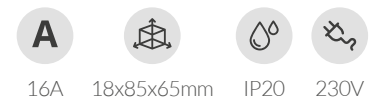

Minutero **escalera**

Regulable en intervalos de 30". Mínimo 1min., máximo 7min.
Diseñado para ser **montado sobre guías DIN.**

Referencia	Potencia máx.	Embalaje
000401239	2300W / Incand. 300W / LED	12/48