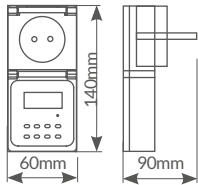

A
16A

IP44

220-240V

Temporizador digital para exterior

Pantalla digital LCD estable y de fácil lectura.
Con reserva de 100h. Programa en intervalos de 1min/mes, semana/día o fin de semana.
Con 6 modos: manual ON, manual OFF, auto, 12/24h., verano y aleatorio.
Material: PC. Diseñado para enchufe 2P+TT lateral.

Referencia	Potencia máx.	Indicador LED	Embalaje
104505001	3680W	Sí	48