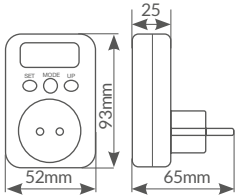

Referencia	Potencia máx.	Indicador LED	Embalaje
104505001	3680W	Sí	48

Medidor de consumo eléctrico

A
16A

220-240V

Pantalla digital LCD estable y de fácil lectura.

Controla el consumo. **Calcula el coste de la electricidad** de los electrodomésticos del hogar.

Referencia	Potencia máx.	Embalaje
000401239	2300W / Incand. 300W / LED	12/48

Minutero **escalera**

Regulable dentro del intervalo 30" a 10'.
Diseñado para ser **montado sobre guías DIN.** Conexión a 3 y 4 hilos.