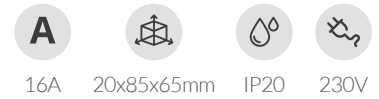

Programa en intervalos de 15 min. Con **reserva de 100 horas**.

Referencia	Potencia máx.	Embalaje
000400269	3500W	10/100

Minutero **escalera**

Regulable en intervalos de 30". Mínimo 1min., máximo 7min.
Diseñado para ser **montado sobre guías DIN.**