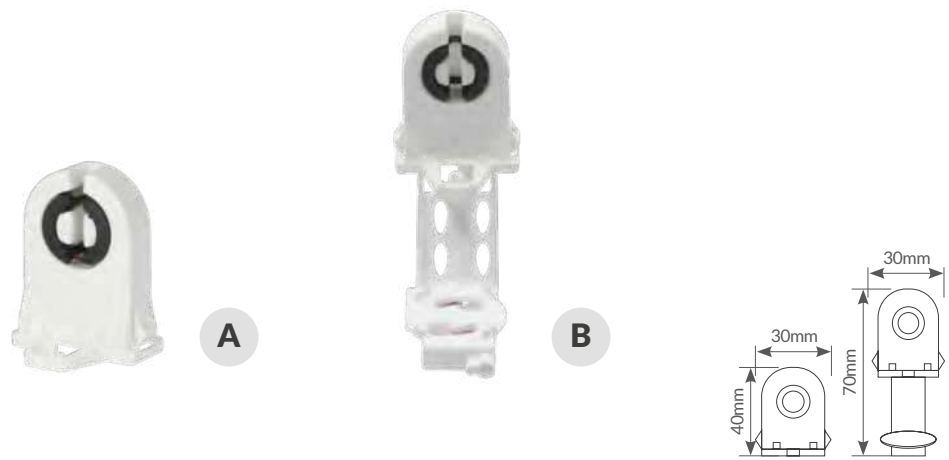

Cebador y portalámparas para tubos G13

Color: blanco. 250V.

Referencia	Artículo	Tipo	Casquillo	Embalaje
002201222	A	Portalámparas	G13	100/1000
002201223	B	Portalámparas + portacebador	G13	30/600