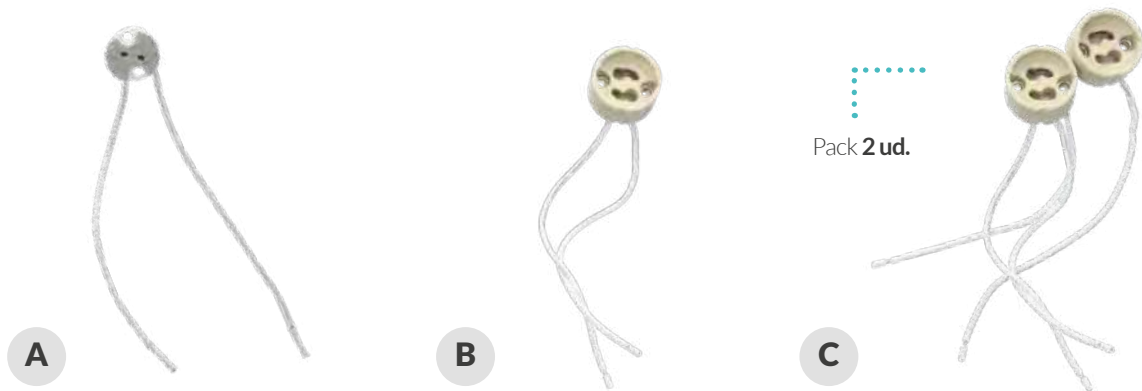

## Portalámparas S14d

60x34mm

250V

Material: **plástico**. Color: blanco.

Referencia	Casquillo	Amperios	Embalaje
101540002	S14d	1A	20/200