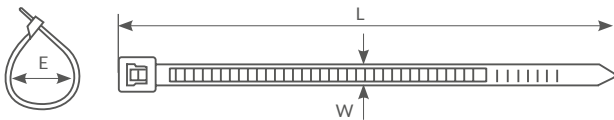

# Sistemas de fijación

Material eléctrico

**A** Ancho 2.5

**B** Ancho 3.5

**C** Ancho 4.8

**D** Ancho 7.9

## Bridas 100% nylon naturales

Color: **natural**. Bolsa 100 unidades.

Referencia	Artículo	L (mm) (±3)	W (mm) (±0.2)	E (mm) (Mín.-Máx.)	Resistencia ±10% (g)	Embalaje
000900171	<b>A</b>	80	2.5	3-14	0.19	500
000900082	<b>A</b>	100	2.5	3-20.5	0.23	500
000900172	<b>A</b>	130	2.5	3-30	0.32	250
000900083	<b>A</b>	160	2.5	3-39.80	0.41	200
000900173	<b>A</b>	200	2.5	3-52.50	0.5	250
000900084	<b>B</b>	140	3.6	3.5-33	0.59	250
000900174	<b>B</b>	180	3.6	3.5-45	0.79	200
000900085	<b>B</b>	200	3.6	3.5-46	0.83	100
000900175	<b>B</b>	250	3.6	3.5-68	1.07	100
000900086	<b>B</b>	300	3.6	3.5-84	1.27	100
000900176	<b>C</b>	160	4.6	3.5-36.6	0.88	170
000900087	<b>C</b>	200	4.8	3.5-49.5	1.13	100
000900177	<b>C</b>	250	4.8	3.5-65	1.52	100
000900178	<b>C</b>	300	4.8	3.5-81	1.79	100
000900088	<b>C</b>	380	4.8	3.5-106.7	2.3	50
000900179	<b>C</b>	430	4.8	3.5-122.5	2.73	50
000900181	<b>D</b>	300	7.6	8.5-82.8	3.52	50
000900182	<b>D</b>	370	7.6	8.5-103.5	4.25	100
000900089	<b>D</b>	500	7.6	8.5-146.5	5.85	25

- A** Ancho 2.5
- B** Ancho 3.5
- C** Ancho 4.8
- D** Ancho 7.9
- E** Ancho 9.0