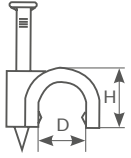

## Bases para bridas

Material: **plástico**. Sujeta cables.

Referencia	Diámetro (D)	Dimensión (AxBxC)	Pack	Embalaje
500025007	Ø4.5mm	16x22x9.5mm	100 ud.	100
500025008	Ø6.8mm	16x22x9.5mm	100 ud.	100

**A** Un orificio

**B** 3 orificios

**C** 6 orificios

## Abrazaderas adhesivas para cable

Material: **plástico**. Para **organizar** los cables.

Referencia	Artículo	Nº orificios	Pack	Dimensión (Ax B)	Embalaje
500025004	<b>A</b>	1	100 ud.	22.5x12.5mm	100
500025005	<b>B</b>	3	100 ud.	54x14.2mm	100
500025006	<b>C</b>	6	100 ud.	87x14.2mm	100