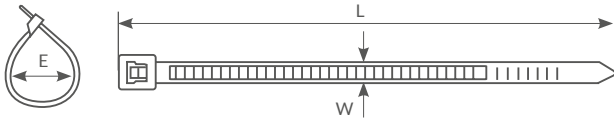

# Sistemas de fijación

Material eléctrico

**A** Ancho 2.5

**B** Ancho 3.5

**C** Ancho 4.8

**D** Ancho 7.9

## Bridas 100% nylon naturales

Color: **natural**. Bolsa 100 unidades.

Referencia	Artículo	L (mm) (±3)	W (mm) (±0.2)	E (mm) (Mín.-Máx.)	Resistencia ±10% (g)	Embalaje
000900171	<b>A</b>	80	2.5	3-14	0.19	500
000900082	<b>A</b>	100	2.5	3-20.5	0.23	500
000900172	<b>A</b>	130	2.5	3-30	0.32	250
000900083	<b>A</b>	160	2.5	3-39.80	0.41	200
000900173	<b>A</b>	200	2.5	3-52.50	0.5	250
000900084	<b>B</b>	140	3.6	3.5-33	0.59	250
000900174	<b>B</b>	180	3.6	3.5-45	0.79	200
000900085	<b>B</b>	200	3.6	3.5-46	0.83	100
000900175	<b>B</b>	250	3.6	3.5-68	1.07	100
000900086	<b>B</b>	300	3.6	3.5-84	1.27	100
000900176	<b>C</b>	160	4.6	3.5-36.6	0.88	170
000900087	<b>C</b>	200	4.8	3.5-49.5	1.13	100
000900177	<b>C</b>	250	4.8	3.5-65	1.52	100
000900178	<b>C</b>	300	4.8	3.5-81	1.79	100
000900088	<b>C</b>	380	4.8	3.5-106.7	2.3	50
000900179	<b>C</b>	430	4.8	3.5-122.5	2.73	50
000900181	<b>D</b>	300	7.6	8.5-82.8	3.52	50
000900182	<b>D</b>	370	7.6	8.5-103.5	4.25	100
000900089	<b>D</b>	500	7.6	8.5-146.5	5.85	25

- A** Ancho 2.5
- B** Ancho 3.5
- C** Ancho 4.8
- D** Ancho 7.9
- E** Ancho 9.0

## Tornillo con taco

Material: nylon. Cabeza Philips.

Referencia	Dimensión	Embalaje
000301309	Ø10x80mm	50/1000