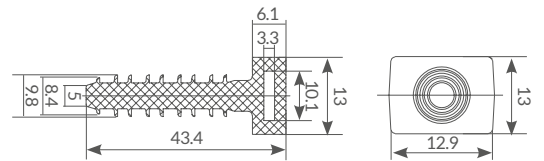

- A** Ancho 2.5
- B** Ancho 3.5
- C** Ancho 4.8
- D** Ancho 7.9
- E** Ancho 9.0

## Bridas 100% nylon

Bolsa 25 unidades.

Referencia	Artículo	Color	L (mm) (±3)	W (mm) (±0.2)	E (mm) (Mín.-Máx.)	Resistencia ±10% (g)	Embalaje
000901363	A	● Verde	140	3.6	3.5-33	0.59	200
000901364	A	● Verde	200	3.6	3.5-46	0.83	300
000901365	A	● Verde	200	4.8	3.5-49.5	1.13	300
000901366	A	● Verde	250	4.8	3.5-65	1.52	300
000901367	A	● Verde	300	4.8	3.5-81	1.79	300
000901368	A	● Verde	430	4.8	3.5-122.5	2.73	200
000901369	A	● Verde	370	7.6	8.5-103.5	4.25	160
000901314	B	● Natural	160	2.5	3-39.8	0.41	800
000901315	B	● Natural	140	3.6	3.5-33	0.59	1000
000901316	B	● Natural	200	3.6	3.5-46	0.83	400
000901317	B	● Natural	200	4.8	3.5-49.5	1.13	600
000901318	B	● Natural	250	4.8	3.5-65	1.52	400
000901319	B	● Natural	300	4.8	3.5-81	1.79	400
000901320	C	● Negro	160	2.5	3-39.8	0.41	800
000901321	C	● Negro	140	3.6	3.5-33	0.59	400
000901322	C	● Negro	200	3.6	3.5-46	0.83	400
000901323	C	● Negro	200	4.8	3.5-49.5	1.13	400
000901324	C	● Negro	250	4.8	3.5-65	1.52	400
000901325	C	● Negro	300	4.8	3.5-81	1.79	400

## Taco bridas negro

Color: **negro**.

Referencia	Diámetro	Longitud x Ancho	Pack	Embalaje
000900196	Ø7mm	45x4.5mm	100 ud.	50