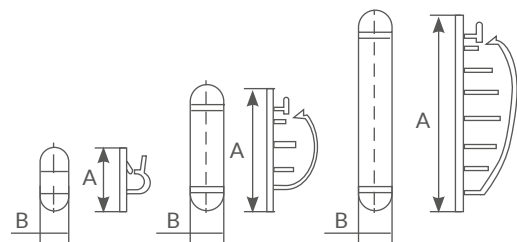

## Taco bridas negro

Color: **negro**.

Referencia	Diámetro	Longitud x Ancho	Pack	Embalaje
000900196	Ø7mm	45x4.5mm	100 ud.	50

## Bases para bridas

Material: **plástico**. Sujeta cables.

Referencia	Diámetro (D)	Dimensión (AxBxC)	Pack	Embalaje
500025007	Ø4.5mm	16x22x9.5mm	100 ud.	100
500025008	Ø6.8mm	16x22x9.5mm	100 ud.	100

**A** Un orificio

**B** 3 orificios

**C** 6 orificios

## Abrazaderas adhesivas para cable

Material: **plástico**. Para **organizar** los cables.

Referencia	Artículo	Nº orificios	Pack	Dimensión (Ax B)	Embalaje
500025004	<b>A</b>	1	100 ud.	22.5x12.5mm	100
500025005	<b>B</b>	3	100 ud.	54x14.2mm	100
500025006	<b>C</b>	6	100 ud.	87x14.2mm	100