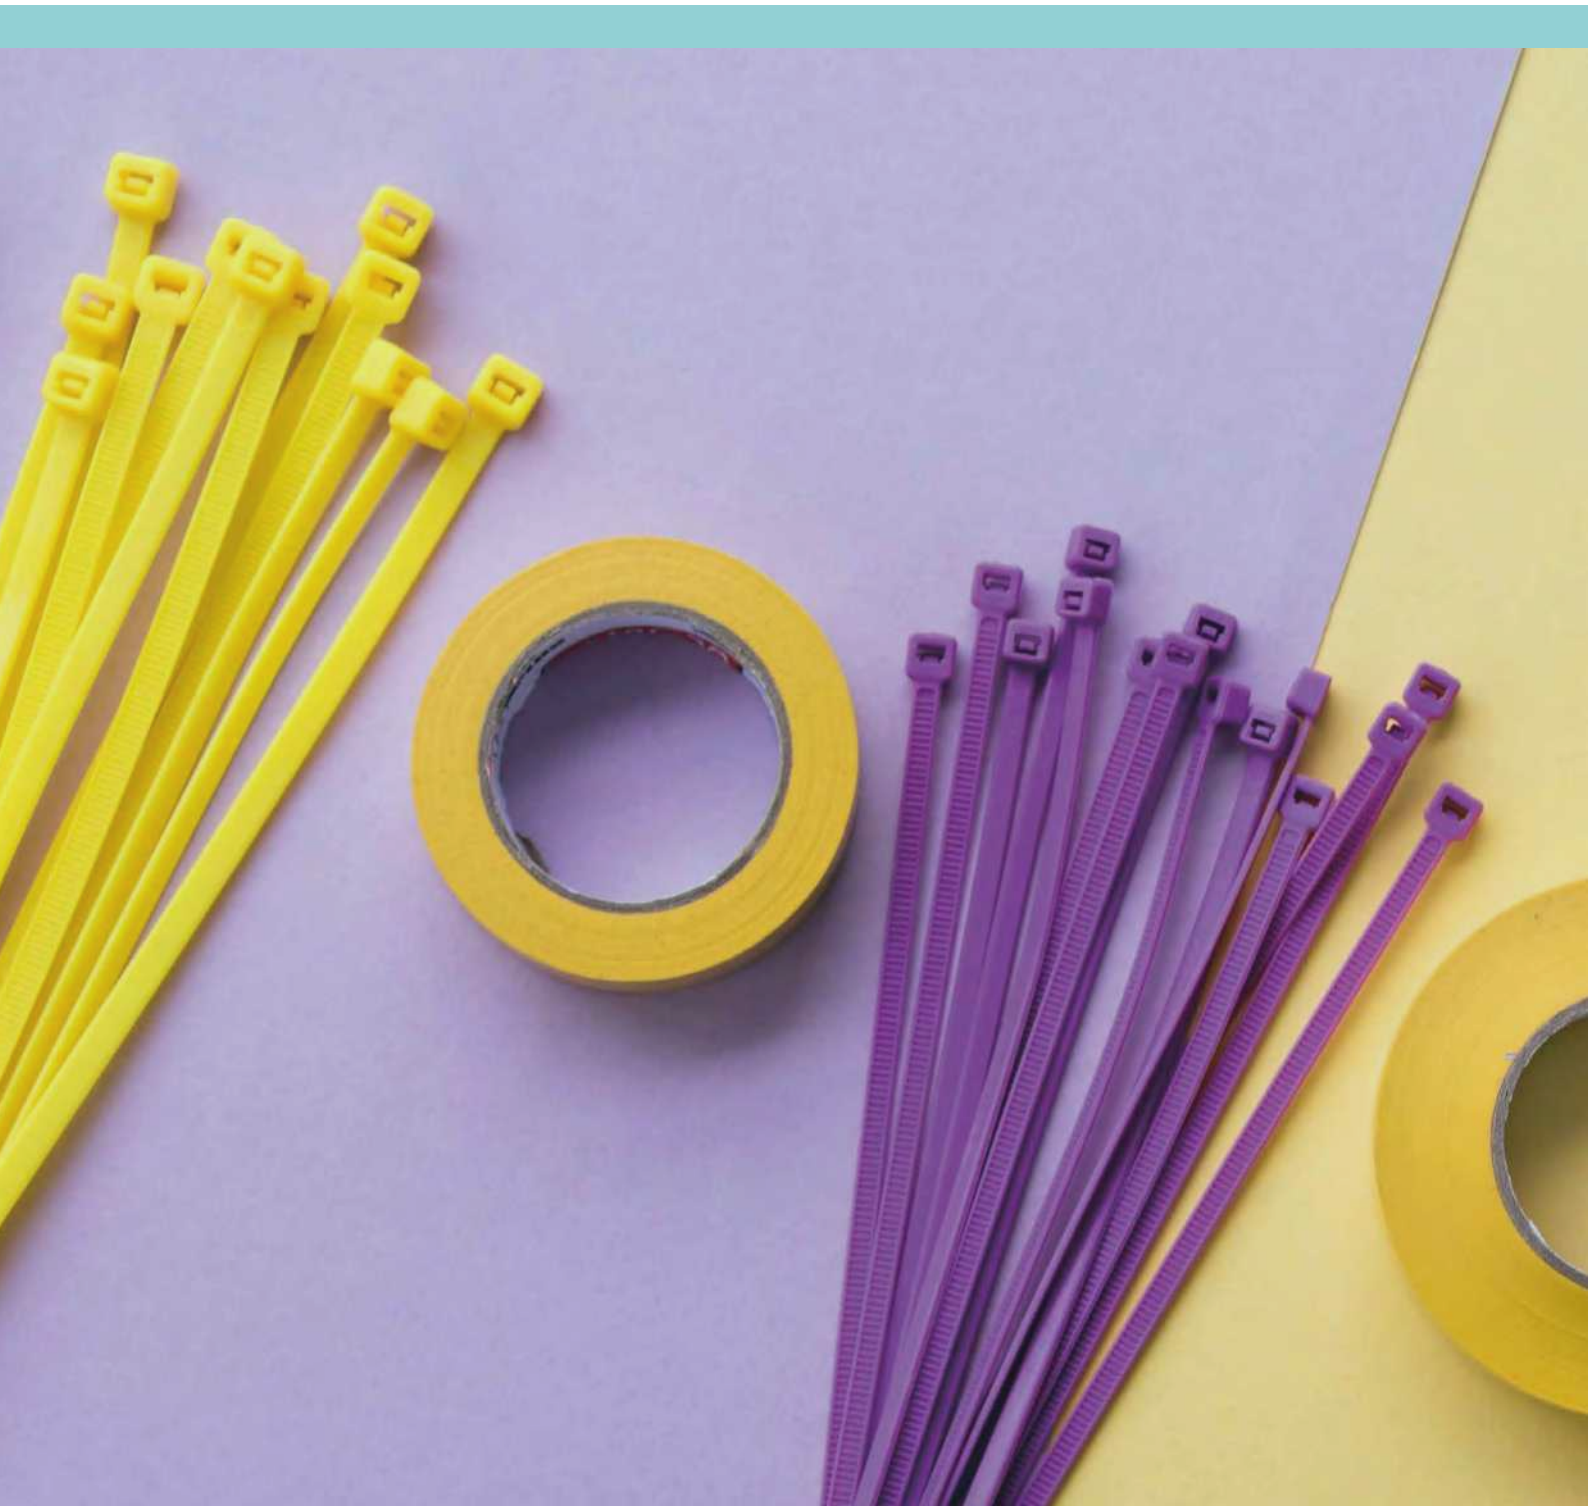

Sistemas de fijación

Material eléctrico