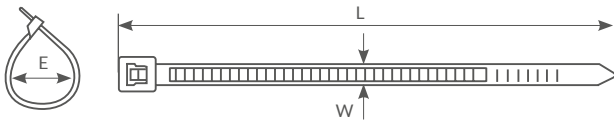

- A** Ancho 2.5
- B** Ancho 3.5
- C** Ancho 4.8
- D** Ancho 7.9
- E** Ancho 9.0

## Bridas 100% nylon **negras**

Color: **negro**. Bolsa 100 unidades.

Referencia	Artículo	L (mm) (±3)	W (mm) (±0.2)	E (mm) (Mín.-Máx.)	Resistencia ±10% (g)	Embalaje
000900184	<b>A</b>	80	2.5	3-14	0.19	500
000900092	<b>A</b>	100	2.5	3-20.5	0.23	500
000900185	<b>A</b>	130	2.5	3-30	0.32	250
000900093	<b>A</b>	160	2.5	3-39.80	0.41	200
000900186	<b>A</b>	200	2.5	3-52.50	0.5	250
000900094	<b>B</b>	140	3.6	3.5-33	0.59	250
000900187	<b>B</b>	180	3.6	3.5-45	0.79	200
000900095	<b>B</b>	200	3.6	3.5-46	0.83	100
000900188	<b>B</b>	250	3.6	3.5-68	1.07	100
000900096	<b>B</b>	300	3.6	3.5-84	1.27	100
000900189	<b>C</b>	160	4.8	3.5-36.6	0.88	170
000900097	<b>C</b>	200	4.8	3.5-49.5	1.13	100
000900190	<b>C</b>	250	4.8	3.5-65	1.52	100
000900191	<b>C</b>	300	4.8	3.5-81	1.79	100
000900098	<b>C</b>	380	4.8	3.5-106.7	2.3	50
000900192	<b>C</b>	430	4.8	3.5-122.5	2.73	50
000900194	<b>D</b>	300	7.6	8.5-82.8	3.52	50
000900195	<b>D</b>	370	7.6	8.5-103.5	4.25	100
000900099	<b>D</b>	500	7.6	8.5-146.5	5.85	25
000900100	<b>E</b>	550	8.8	8.5-163.5	8.4	25
000900101	<b>E</b>	760	8.8	8.5-229.50	12.10	10

**A** Verde

**B** Natural

**C** Negro