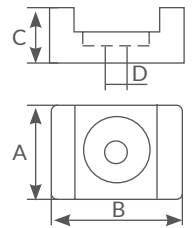

## Bridas 100% nylon

Bolsa 25 unidades.

Referencia	Artículo	Color	L (mm) (±3)	W (mm) (±0.2)	E (mm) (Mín.-Máx.)	Resistencia ±10% (g)	Embalaje
000901363	A	● Verde	140	3.6	3.5-33	0.59	200
000901364	A	● Verde	200	3.6	3.5-46	0.83	300
000901365	A	● Verde	200	4.8	3.5-49.5	1.13	300
000901366	A	● Verde	250	4.8	3.5-65	1.52	300
000901367	A	● Verde	300	4.8	3.5-81	1.79	300
000901368	A	● Verde	430	4.8	3.5-122.5	2.73	200
000901369	A	● Verde	370	7.6	8.5-103.5	4.25	160
000901314	B	● Natural	160	2.5	3-39.8	0.41	800
000901315	B	● Natural	140	3.6	3.5-33	0.59	1000
000901316	B	● Natural	200	3.6	3.5-46	0.83	400
000901317	B	● Natural	200	4.8	3.5-49.5	1.13	600
000901318	B	● Natural	250	4.8	3.5-65	1.52	400
000901319	B	● Natural	300	4.8	3.5-81	1.79	400
000901320	C	● Negro	160	2.5	3-39.8	0.41	800
000901321	C	● Negro	140	3.6	3.5-33	0.59	400
000901322	C	● Negro	200	3.6	3.5-46	0.83	400
000901323	C	● Negro	200	4.8	3.5-49.5	1.13	400
000901324	C	● Negro	250	4.8	3.5-65	1.52	400
000901325	C	● Negro	300	4.8	3.5-81	1.79	400

## Taco bridas negro

Color: **negro**.

Referencia	Diámetro	Longitud x Ancho	Pack	Embalaje
000900196	Ø7mm	45x4.5mm	100 ud.	50