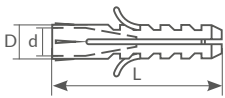

Taco expansión

Material: **nylon**.

Referencia	D (mm)	d (mm)	L (mm)	Color	Pack	Embalaje
000301305	Ø6	4.6	50	● Gris	100 ud.	125
000301306	Ø8	6.5	39	● Gris	100 ud.	40