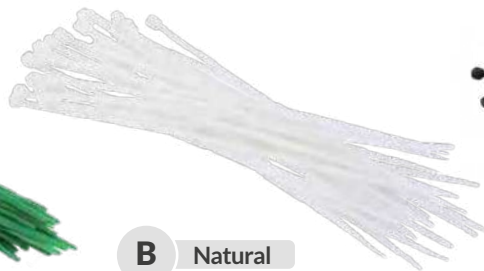

B Natural

Bridas 100% nylon

Bolsa 25 unidades.

Referencia	Artículo	Color	L (mm) (±3)	W (mm) (±0.2)	E (mm) (Mín.-Máx.)	Resistencia ±10% (g)	Embalaje
000901363	A	● Verde	140	3.6	3.5-33	0.59	200
000901364	A	● Verde	200	3.6	3.5-46	0.83	300
000901365	A	● Verde	200	4.8	3.5-49.5	1.13	300
000901366	A	● Verde	250	4.8	3.5-65	1.52	300
000901367	A	● Verde	300	4.8	3.5-81	1.79	300
000901368	A	● Verde	430	4.8	3.5-122.5	2.73	200
000901369	A	● Verde	370	7.6	8.5-103.5	4.25	160
000901314	B	● Natural	160	2.5	3-39.8	0.41	800
000901315	B	● Natural	140	3.6	3.5-33	0.59	1000
000901316	B	● Natural	200	3.6	3.5-46	0.83	400
000901317	B	● Natural	200	4.8	3.5-49.5	1.13	600
000901318	B	● Natural	250	4.8	3.5-65	1.52	400
000901319	B	● Natural	300	4.8	3.5-81	1.79	400
000901320	C	● Negro	160	2.5	3-39.8	0.41	800
000901321	C	● Negro	140	3.6	3.5-33	0.59	400
000901322	C	● Negro	200	3.6	3.5-46	0.83	400
000901323	C	● Negro	200	4.8	3.5-49.5	1.13	400
000901324	C	● Negro	250	4.8	3.5-65	1.52	400
000901325	C	● Negro	300	4.8	3.5-81	1.79	400