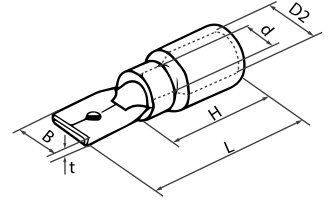

## Enchufable preaislado hembra plano

Tipo: **hembra/enchufable**. Dimensiones en mm.

Referencia	Artículo	Color	Sección	B	L	H	DØ	D2	Embalaje
000303620	A	● Rojo	1.5mm <sup>2</sup>	3.8	19	10	1.70	3.8	40/480
000303621	A	● Rojo	1.5mm <sup>2</sup>	5.6	19	10	1.70	3.8	40/480
000303622	A	● Rojo	1.5mm <sup>2</sup>	7.4	21	10	1.70	3.8	30/360
000303623	B	● Azul	2.5mm <sup>2</sup>	3.8	19	10	2.3	4.3	30/360
000303624	B	● Azul	2.5mm <sup>2</sup>	5.6	19	10	2.3	4.3	30/360
000303625	B	● Azul	2.5mm <sup>2</sup>	7.4	21	10	2.3	4.3	24/288
000303626	C	● Amarillo	4-6mm <sup>2</sup>	7.4	25	14	3.4	5.7	16/192

## Enchufables

MACHO

A

2.8mm

4.75mm

6.35mm

B

4.75mm

### Enchufable preaislados macho plano

Tipo: macho/lengüeta. Dimensiones en mm.

Referencia	Artículo	Color	Sección	B	L	H	DØ	D2	Embalaje
000303627	A	● Rojo	1.5mm <sup>2</sup>	2.8	17.7	10	1.70	4.3	40/480
000303628	A	● Rojo	1.5mm <sup>2</sup>	4.75	20	10	1.70	4.3	40/480
000303629	A	● Rojo	1.5mm <sup>2</sup>	6.35	21	10	1.70	4.3	30/480
000303630	B	● Azul	2.5mm <sup>2</sup>	4.75	20	10	2.3	4.3	30/360
000303631	B	● Azul	2.5mm <sup>2</sup>	6.35	21	10	2.3	4.3	30/360
000303632	C	● Amarillo	4~6mm <sup>2</sup>	6.35	25	14	3.4	5.7	20/240