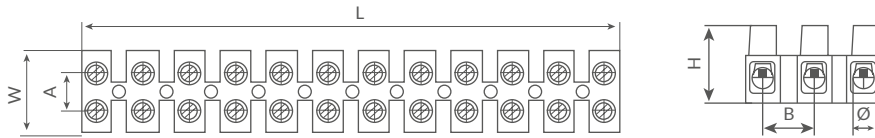

Regletas conexión

Bolsa 10 unidades. Voltaje: 250-450V. Voltaje nominal: 380V.

Referencia	Color	L(mm)	W(mm)	H(mm)	A(mm)	B(mm)	Ø(mm)	Para cable	Intensidad	Embalaje
001000102	● Natural	90.8	15.5	12.4	6	7.8	Ø3	2.5 - 4.0mm²	3A	100
001000103	● Natural	111.4	15.5	13.5	6.5	9.6	Ø3.2	4.0 - 6.0mm²	6A	100
001000104	● Natural	116.4	20	15.3	8	10	Ø4	6.0 - 10.0mm²	10A	50
001000106	● Natural	162	25	19.3	12	13.9	Ø5.5	16mm²	30A	30
001000107	● Natural	184.6	28.6	23	12	15.8	Ø6.8	25mm²	60A	20
001000519	○ Blanco	90.8	15.5	12.4	6	7.8	Ø3	2.5 - 4.0mm²	3A	100
001000520	○ Blanco	111.4	15.5	13.5	6.5	9.6	Ø3.2	4.0 - 6.0mm²	6A	100
001000521	○ Blanco	116.4	20	15.3	8	10	Ø4	6.0 - 10.0mm²	10A	50
001000522	○ Blanco	162	25	19.3	12	13.9	Ø5.5	16mm²	30A	30
001000523	○ Blanco	184.6	28.6	23	12	15.8	Ø6.8	25mm²	60A	20
001000108	● Negro	90.8	15.5	12.4	6	7.8	Ø3	2.5 - 4.0mm²	3A	100
001000109	● Negro	111.4	15.5	13.5	6.5	9.6	Ø3.2	4.0 - 6.0mm²	6A	100
001000110	● Negro	116.4	20	15.3	8	10	Ø4	6.0 - 10.0mm²	10A	50
001000112	● Negro	162	25	19.3	12	13.9	Ø5.5	16mm²	30A	30
001000113	● Negro	184.6	28.6	23	12	15.8	Ø6.8	25mm²	60A	20