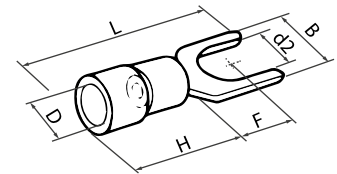

Terminales preaislados horquilla

Tipo: **redondo**. Dimensiones en mm.

Referencia	Artículo	Color	Sección	B	L	F	H	DØ	D2	Embalaje
000303600	A	● Rojo	1.5mm²	5.7	21.2	6.5	10	4.3	3.2	30/360
000303601	A	● Rojo	1.5mm²	6.4	21.2	6.5	10	4.3	4.3	30/360
000303603	B	● Azul	2.5mm²	6.0	21.2	6.5	10	4.9	4.3	24/288
000303604	B	● Azul	2.5mm²	8.1	21.2	6.5	10	4.9	5.3	24/288
000303605	B	● Azul	2.5mm²	9.5	21.2	6.5	10	4.9	6.5	20/240
000303606	C	● Amarillo	4~6mm²	8.3	25.2	7.5	12.5	6.7	4.3	10/120
000303607	C	● Amarillo	4~6mm²	9.0	23.9	7.5	12.5	6.7	5.3	10/120
000303608	C	● Amarillo	4~6mm²	12	31.2	12	12.5	6.7	6.5	10/120