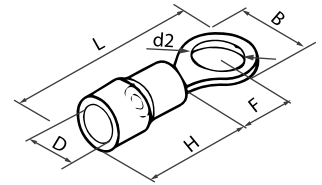

5 vías

9.3x20.4x17.65mm

**D**

2 vías

14.5x12.4x20.5mm

**E**

3 vías

16.8x20.7x14.5mm

## Regletas conexión cerámica

De **3 polos**. Pack 3 unidades.

Referencia	Artículo	Sección	Intensidad	Dimensión	Embalaje
001000727	<b>A</b>	6mm <sup>2</sup>	10A	35x20x15mm	40/400
001000728	<b>B</b>	16mm <sup>2</sup>	30A	50x25x20mm	16/160

## Terminales preaislados horquilla

Tipo: **redondo**. Dimensiones en mm.

Referencia	Artículo	Color	Sección	B	L	F	H	DØ	D2	Embalaje
000303600	A	● Rojo	1.5mm <sup>2</sup>	5.7	21.2	6.5	10	4.3	3.2	30/360
000303601	A	● Rojo	1.5mm <sup>2</sup>	6.4	21.2	6.5	10	4.3	4.3	30/360
000303603	B	● Azul	2.5mm <sup>2</sup>	6.0	21.2	6.5	10	4.9	4.3	24/288
000303604	B	● Azul	2.5mm <sup>2</sup>	8.1	21.2	6.5	10	4.9	5.3	24/288
000303605	B	● Azul	2.5mm <sup>2</sup>	9.5	21.2	6.5	10	4.9	6.5	20/240
000303606	C	● Amarillo	4~6mm <sup>2</sup>	8.3	25.2	7.5	12.5	6.7	4.3	10/120
000303607	C	● Amarillo	4~6mm <sup>2</sup>	9.0	23.9	7.5	12.5	6.7	5.3	10/120
000303608	C	● Amarillo	4~6mm <sup>2</sup>	12	31.2	12	12.5	6.7	6.5	10/120

# Redondos

TERMINALES

**A**

5.7mm 6.6mm  
8.0mm 11.6mm

**B**

6.6mm 9.5mm  
12mm 13.6mm

**C**

9.5mm 9.5mm  
12mm