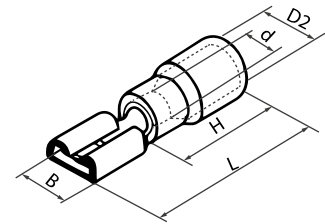

# Enchufables

HEMBRA

A

3.8mm 5.6mm 7.4mm

B

3.8mm 5.6mm 7.4mm

C

7.4mm

## Enchufable preaislado hembra plano

Tipo: **hembra/enchufable**. Dimensiones en mm.

Referencia	Artículo	Color	Sección	B	L	H	DØ	D2	Embalaje
000303620	A	● Rojo	1.5mm <sup>2</sup>	3.8	19	10	1.70	3.8	40/480
000303621	A	● Rojo	1.5mm <sup>2</sup>	5.6	19	10	1.70	3.8	40/480
000303622	A	● Rojo	1.5mm <sup>2</sup>	7.4	21	10	1.70	3.8	30/360
000303623	B	● Azul	2.5mm <sup>2</sup>	3.8	19	10	2.3	4.3	30/360
000303624	B	● Azul	2.5mm <sup>2</sup>	5.6	19	10	2.3	4.3	30/360
000303625	B	● Azul	2.5mm <sup>2</sup>	7.4	21	10	2.3	4.3	24/288
000303626	C	● Amarillo	4-6mm <sup>2</sup>	7.4	25	14	3.4	5.7	16/192