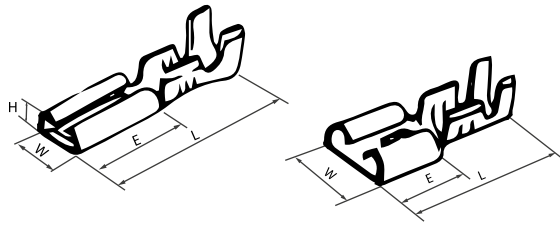

Terminales faston hembra

Tipo: **metálico**. Dimensiones en mm.

Referencia	W	L	E	Embalaje
000303636	4.1	16	6.6	80/960
000303638	7.7	18.5	7.5	30/360