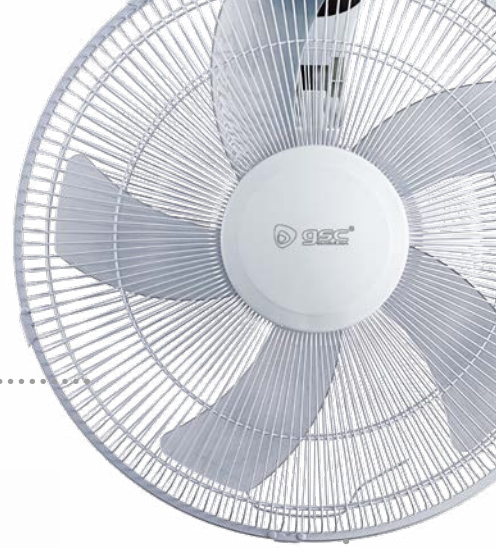

Modo
natural, normal
y modo noche

Bajo consumo
de 4 a 30W