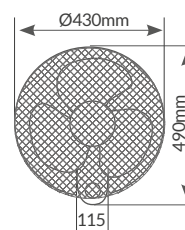

Con 3 velocidades

Temporizador hasta 7.5h.

2 posiciones fijo / rotatorio

Difusor oscilante 90°

Ángulo inclinación 10°

300010027

Blanco

Con mando a distancia

Speed	1	2	3
W	36	40	50
RPM	65	68	70.98
Air flow (m³/min)	900	1050	1250
dB	48	50	53.48

Longitud cable	1.6M
Material	PP
IP	IP20
Voltaje	220-240V
Hz	50Hz
Embalaje	1