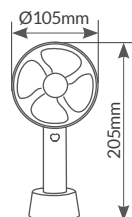

Negro

Speed	3
W	5
dB	58
Conexión	Micro USB
Longitud cable	0.8M
Botón	On/Off
Aspas	Transparentes
Material	ABS + PS
Voltaje	5V
Embalaje	20

Carga
Micro USB

Salaro

de cuello portátil

CHARGING
USB

Conexión
USB Micro

Speed	1	2	3
W	36	40	45
RPM	900	1050	1250
Air flow (m ³ /min)	70	75	78.65
dB	48	50	53
Longitud cable	1.6M		
Material	Plástico		
IP	IP20		
Voltaje	220-240V		
Hz	50Hz		
Embalaje	1		

WxH/B (mm)
30W Ø280x350 / Ø210
40W Ø340x490 / Ø270
45W Ø430x550 / Ø270

Speed	1	2	3
W	29	34	45
RPM	900	1050	1150
Air flow (m ³ /min)	30	35	40.56
dB	36	43	51
Longitud cable	1.6M		
Material	Plástico		
IP	IP20		
Voltaje	220-240V		
Hz	50Hz		
Embalaje	1		

WxH/B(mm)
35W Ø310x480 / Ø245
45W Ø410x540 / Ø245