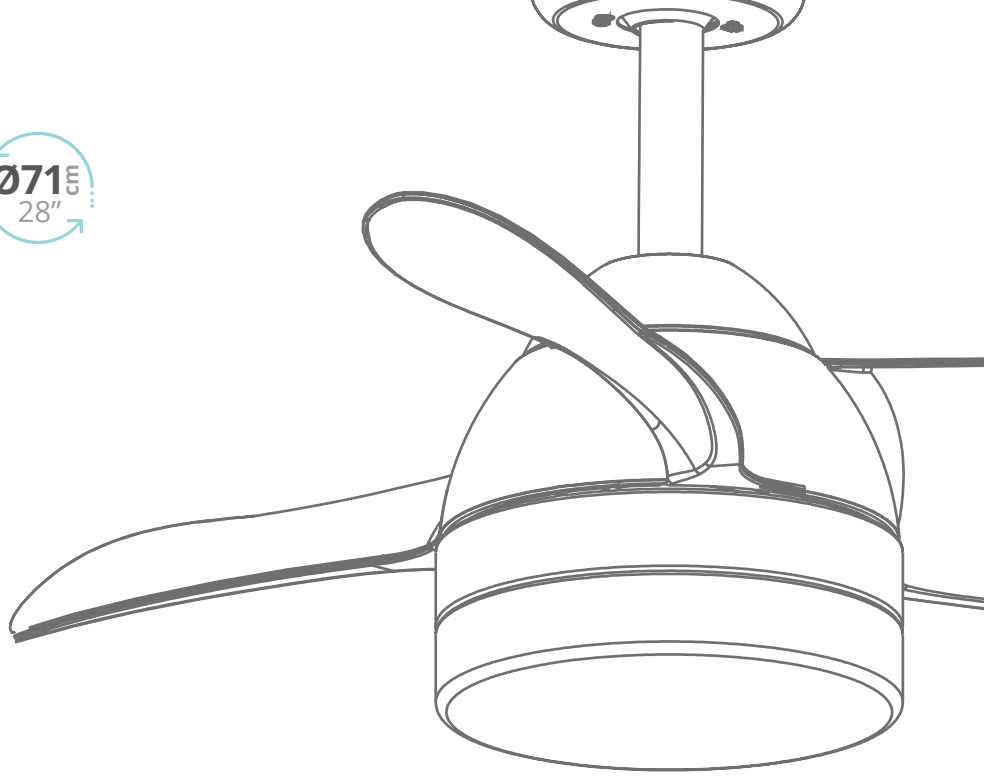

Aspas	Contrachapado
Material	Metal
IP	IP20
Voltaje	220-240V
H _z	50Hz
Embalaje	1

Namuno

con luz

3000K
4000K-6500K

DC
Motor

Ø71cm
28"

300005053

Negro