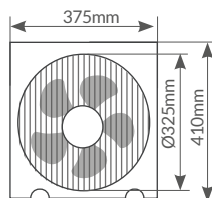

Difusor rotatorio

Temporizador hasta 120'

Con 3 velocidades

Difusor rotatorio

Temporizador hasta 120'

300030003

Crema / Gris

Speed	1	2	3
W	30	35	45
RPM	900	1050	1150
Air flow (m³/min)	18	21	23.77
dB	45	50	58

Longitud cable	1.6M
Material	Plástico
IP	IP20
Voltaje	220-240V
Hz	50Hz
Embalaje	1