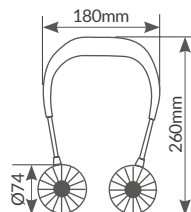

CHARGING
USB

Autonomía
3-6h.

Litio 18650
2000mAh 3.7V

Tiempo
carga **3-4h.**

300010035

Negro / Azul

Speed	3
W	2.5
Conexión	Micro USB
Longitud cable	0.5M
dB	40

Botón	On/Off
Material	ABS
IP	IP20
Voltaje	5V
Embalaje	40