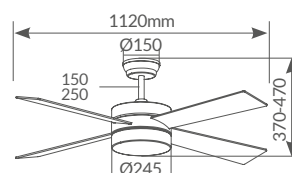

Estancias
<13-20m²

1h. 2h. 8h.

Máx.
25°

Techos
inclinados

2 Tijas
150/250mm

Modo
Verano/Invierno

300005031

Níquel

Speed	1	2	3	4	5	6
W	6.1	8.5	13.2	18.4	20.3	28
RPM	78	110	139	160	179	200
Air flow (m³/min)	85	110	140	170	200	210
dB	20	25	28	33	35	40

Temp.	3000K	4000K	6500K
W	15	15	15
Lm/con difusor	693	951	733
Lm/sin difusor	1355	1534	1475

Aspas	ABS
Material	Metal + ABS
IP	IP20
Voltaje	220-240V
Hz	50Hz
Embalaje	1

300015000
Recambio placa LED

300015073
Recambio mando