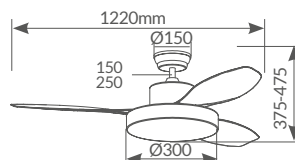

Temp.	3000K	4000K	6500K
W	15	15	15
Lm/con difusor	693	951	733
Lm/sin difusor	1355	1534	1475

Aspas	ABS
Material	Metal + ABS
IP	IP20
Voltaje	220-240V
Hz	50Hz
Embalaje	1

300015000
Recambio placa LED

300015073
Recambio mando