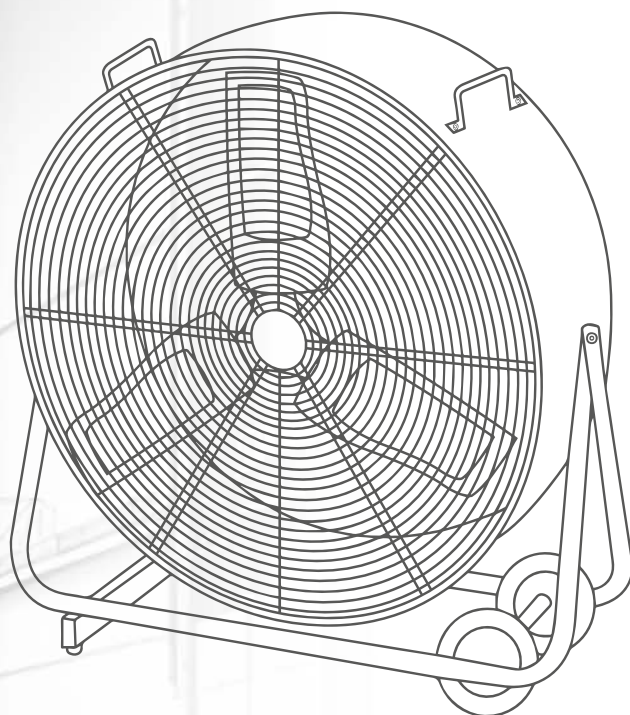

Longitud cable	1.6M
Material	ABS
IP	IP20
Voltaje	220-240V
Hz	50Hz
Embalaje	1

30000002

Recambio mando

Industriales

Ventiladores

¿Necesitas ventiladores **potentes**
para grandes estancias?

Contamos con diversos ventiladores
tanto de **suelo**, como de **pie** o también de **pared**.