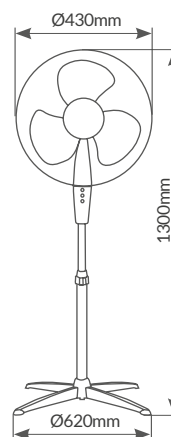

Difusor
oscilante 90°

30000015

Blanco

30000027

Negro

Con
3 velocidades

2 posiciones
fijo / rotatorio

Difusor
oscilante 90°

Ángulo
inclinación
10°

Speed	1	2	3
W	36	40	45
RPM	900	1050	1250
Air flow (m³/min)	65	68	70.98
dB	48	50	53.48

Longitud cable	1.6M
Material	PP
IP	IP20
Voltaje	220-240V
Hz	50Hz
Embalaje	1