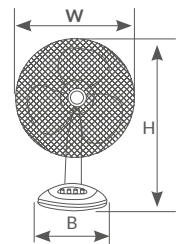

WxH/B (mm)
30W Ø280x350 / Ø210
40W Ø340x490 / Ø270
45W Ø430x550 / Ø270