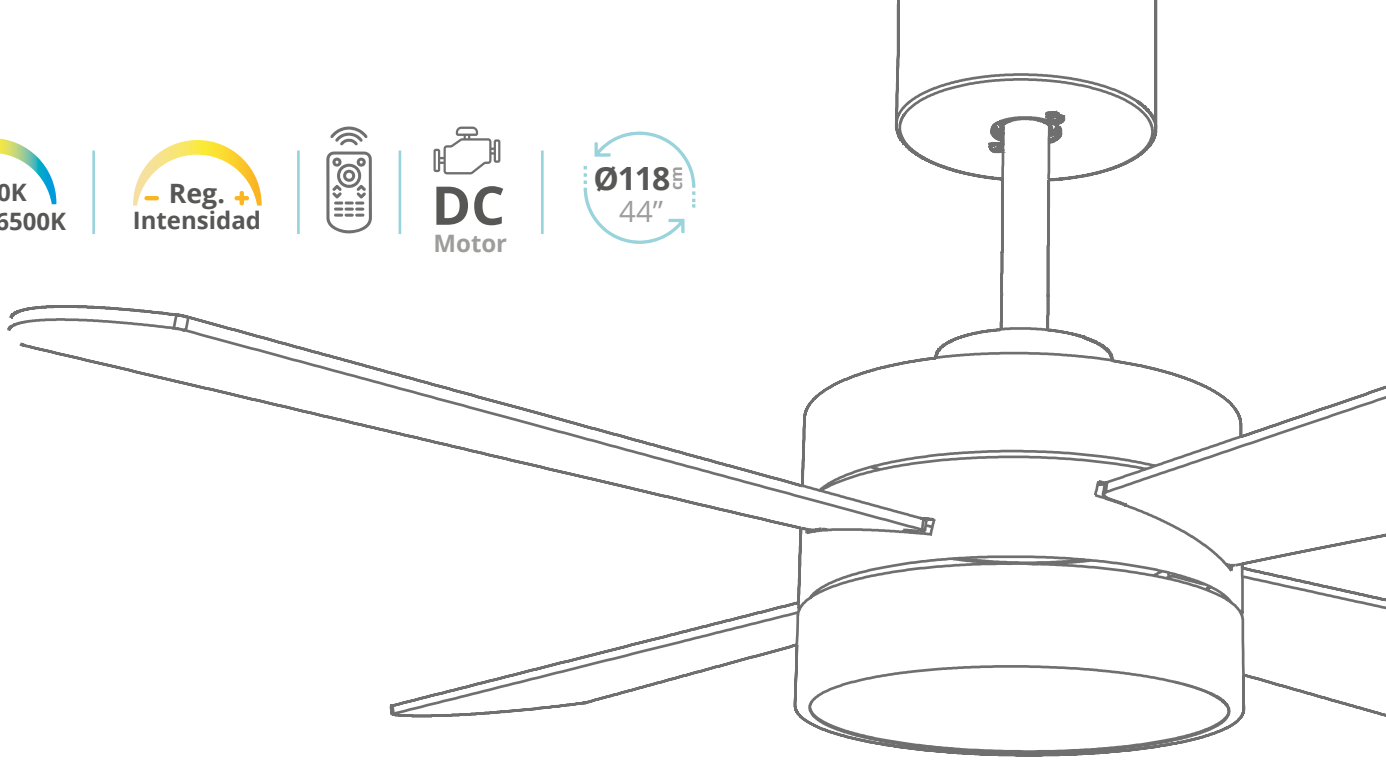

Ø118E
44"

Aspas
transparentes

Estancias
<13-20m²

1h. 2h. 8h.

Máx.
25°

Techos
inclinados

2 Tijas
150/250mm

Modo
Verano/Invierno