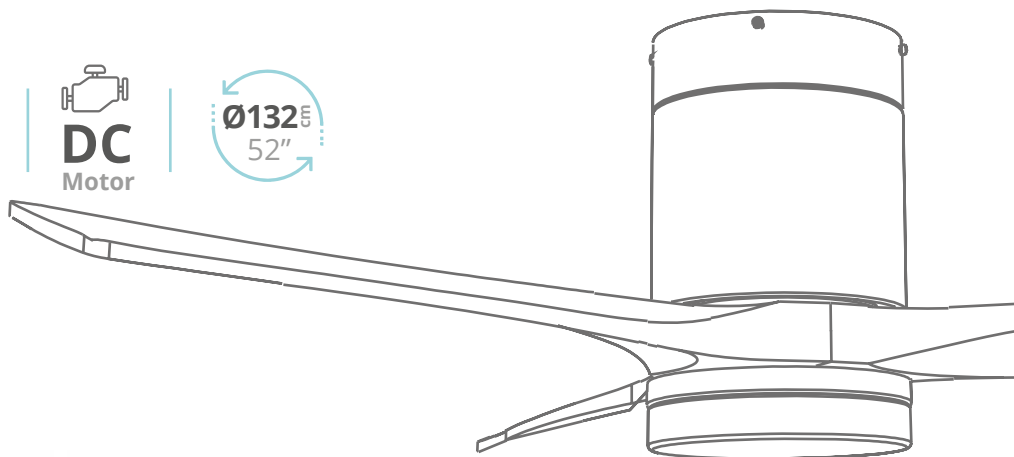

Ø132cm
52"

300005035

Blanco

300005018

Níquel / Cerezo

300005026

Negro / Haya

300005027