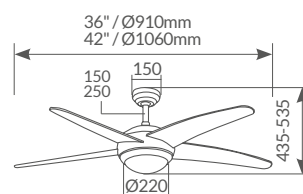

3000K
4000K-6500K

AC
Motor

Ø91
36"

Ø106
42"

Aspas
reversibles

Ø91
36"

300005038

Blanco / Haya

Ø106
42"

300005039

Blanco / Haya

Estancias
<13-20m²

1h. 2h. 4h. 8h.

Máx.
25°
Techos
inclinados

2 Tijas
150/250mm

Speed	1	2	3
W	29.5	49	63
RPM	180	216	230
Air flow (m³/min)	100	150	190
dB	40	45	50

Temp.	3000K	4000K	6500K
W	15	15	15
Lm/con difusor	693	951	733
Lm/sin difusor	1355	1534	1475

Aspas	Contrachapado
Material	Metal + ABS
IP	IP20
Voltaje	220-240V
Hz	50Hz
Embalaje	1

300005014

Recambio mando