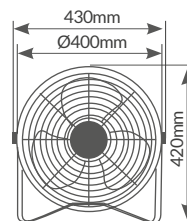

300030000

Negro

Con 3 velocidades

Ángulo inclinación 120°

Speed	1	2	3
W	49.7	54.6	70
RPM	958	1137	1270
Air flow (m ³ /min)	35.81	40.83	46.56
dB	56.2	59.8	61.2

Longitud cable	1.6M
Material	Metal
IP	IP20
Voltaje	220-240V
Hz	50Hz
Embalaje	1