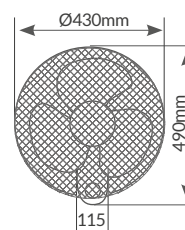

Con modo
noche y brisa

Panel de control
con indicadores LED

005000732

Blanco

Difusor
oscilante 90°

Con
3 velocidades

Temporizador
hasta 7.5h.

2 posiciones
fijo / rotatorio

Difusor
oscilante 90°

Ángulo
inclinación
10°

300010026

Negro

Con mando
a distancia

Speed	1	2	3
W	36	40	45
RPM	900	1050	1250
Air flow (m³/min)	66	68	70.02
dB	42.11	46.79	51.99

Longitud cable	1.6M
Material	Plástico
IP	IP20
Voltaje	220-240V
Hz	50Hz
Embalaje	1