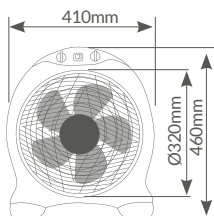

Difusor rotatorio

Temporizador hasta 120'

Con 3 velocidades

Difusor rotatorio

Temporizador hasta 120'

005000700

Crema / Gris

Speed	1	2	3
W	33	36	50
RPM	900	1050	1250
Air flow (m³/min)	20.9	25.8	33.01
dB	49	54	60.3

Longitud cable	1.6M
Material	Plástico
IP	IP20
Voltaje	220-240V
Hz	50Hz
Embalaje	1

Cable 1.6M