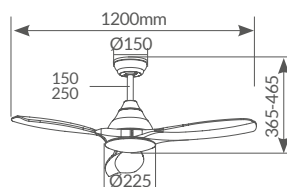

300005050

Negro

Estancias
<13-20m²

1h. 2h. 8h.

Máx.
25°

Techos
inclinados

2 Tijas
150/250mm

Modo
Verano/Invierno

Speed	1	2	3	4	5	6
W	6.3	8.6	12.3	18	26	40
RPM	100	136	167	193	210	223
Air flow (m³/min)	85	110	140	170	200	210
dB	20	25	28	33	35	40

Temp.	3000K	4000K	6500K
W	15	15	15
Lm/con difusor	693	951	733
Lm/sin difusor	1355	1534	1475

Aspas	ABS
Material	Metal + ABS
IP	IP20
Voltaje	220-240V
Hz	50Hz
Embalaje	1

300015000
Recambio placa LED

300015073
Recambio mando