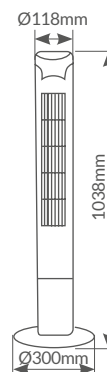

Con 3 velocidades

Temporizador hasta 12h.

2 posiciones fijo / rotatorio

Difusor oscilante 70°

300025004

Blanco

300025005

Negro

Speed	1	2	3
W	24	28	45
RPM	1050	1200	1350
Air flow (m³/min)	14.3	19.2	22.68
dB	52	53	55

Longitud cable	1.5M
Material	ABS+PP
IP	IPX0
Voltaje	220-240V
Hz	50Hz
Embalaje	1

Panel de control con indicadores LED