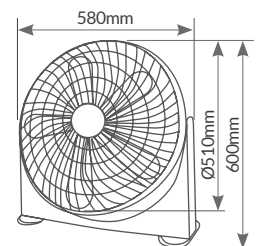

005000733

Negro

Con 3 velocidades

Ángulo inclinación 180°

Speed	1	2	3
W	70.9	79.8	90
RPM	800	950	1100
Air flow (m³/min)	66.5	71.27	84.11
dB	62.4	68.6	75.3

Longitud cable	1.6M
Material	Plástico
IP	IP20
Voltaje	220-240V
Hz	50Hz
Embalaje	1

Multiposición