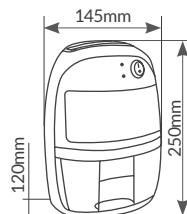

301505001

Negro

Estancias
<13-20m²

Depósito
800ml.

Portátil
y compacto

W	23
dB	34
Sistema	Auto apagado
Longitud cable	1.5M
Botón	On/Off
Indicador	Depósito lleno
Material	ABS
IP	20
Incluye	Adaptador AC/DC
Voltaje	100-240V
Hz	50/60Hz
Embalaje	8