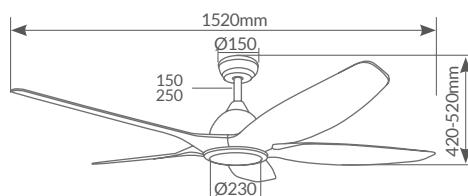

Estancias
>32m²

1h. 2h. 8h.

Techos
inclinados

2 Tijas
150/250mm

Modo
Verano/Invierno

300005060

Blanco / Haya

Speed	1	2	3	4	5	6
W	5.5	9	14.5	22.5	33	47
RPM	80	100	120	140	160	180
Air flow (m³/min)	135	162	199	216	226	236
dB	20	25	28	33	35	40

Temp.	3000K	4000K	6500K
W	18	18	18
Lm/con difusor	1284	1423	1266
Lm/sin difusor	1843	2087	1872

Aspas	ABS
Material	Metal
IP	IP20
Voltaje	220-240V
Hz	50Hz
Embalaje	1

300015073

Recambio mando