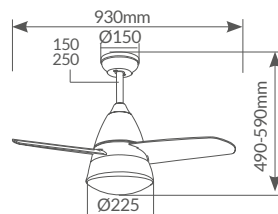

3000K
4000K-6500K

AC
Motor

Ø91cm
36"

300005028

Blanco

300005049

Níquel

Estancias
<13-20m²

1h. 2h. 4h. 8h.

Máx.
25°

Techos
inclinados

2 Tijas
150/250mm

Speed	1	2	3
W	29	50	63
RPM	139	173	210
Air flow (m³/min)	70	90	120
dB	40	45	50

Temp.	3000K	4000K	6500K
W	15	15	15
Lm/con difusor	693	951	733
Lm/sin difusor	1355	1534	1475

Aspas	ABS
Material	Metal
IP	IP20
Voltaje	220-240V
Hz	50Hz
Embalaje	1

300005014

Recambio mando