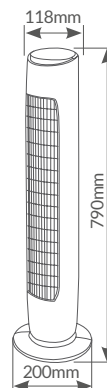

Con 3 velocidades

Temporizador hasta 3h.

2 posiciones fijo / rotatorio

Difusor oscilante 70°

300025003

Blanco

300025001

Negro

Speed	1	2	3
W	24	28	45
RPM	1050	1200	1350
Air flow (m³/min)	14.3	19.2	22.8
dB	52	53	55

Longitud cable	1.5M
Material	ABS+PP
IP	IP20
Voltaje	220-240V
Hz	50Hz
Embalaje	1