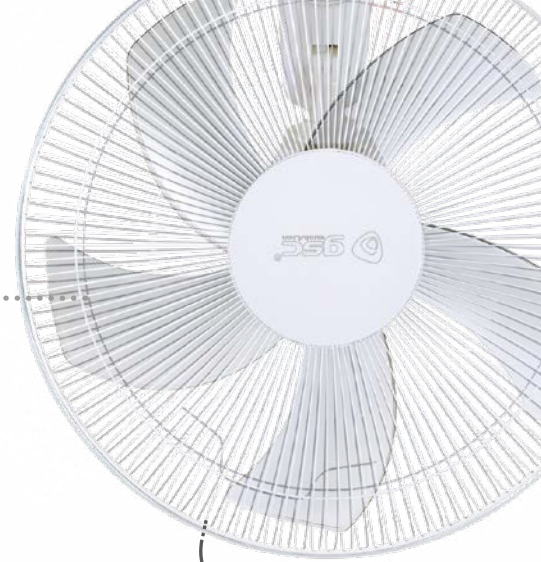

Longitud cable	1.6M
Material	PP
IP	IP20
Voltaje	220-240V
Hz	50Hz
Embalaje	1

Lungra

de pie + mando

Temporizador
hasta 7.5h.

Difusor
oscilante 90°

Panel
LED

Con mando
a distancia

-  Con 3 velocidades
-  Temporizador hasta 7.5h.
-  2 posiciones fijo / rotatorio
-  Difusor oscilante 90°
-  Ángulo inclinación 10°