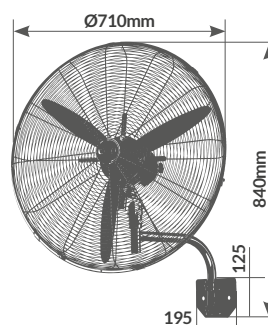

Difusor
oscilante 85°

Ángulo
inclinación

005000744

Negro

Speed	1	2	3
W	151	183	200
RPM	1100	1250	1400
Air flow (m ³ /min)	156.93	173.9	184.63
dB	64.1	68.9	72.3

Longitud cable	1.6M
Material	Metal
IP	IP20
Voltaje	220-240V
Hz	50Hz
Embalaje	1