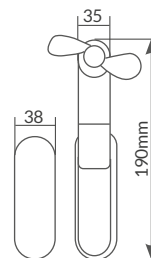

CHARGING
USB

Compacto
y ligero

Múltiples
posiciones

Recargable
batería Litio

Función
powerbank

Autonomía
3-7h.

Litio 18650
1500mAh 3.7V

Tiempo
carga **2-3h.**

300010033

Blanco / Rosa / Verde

W	0.5	Aspas	ABS
Conexión	Micro USB	Material	ABS
Longitud cable	0.8M	IP	IP20
Botón	On/Off	Voltaje	5V
Plegable	Si	Embalaje	6/24

Carga
Micro USB