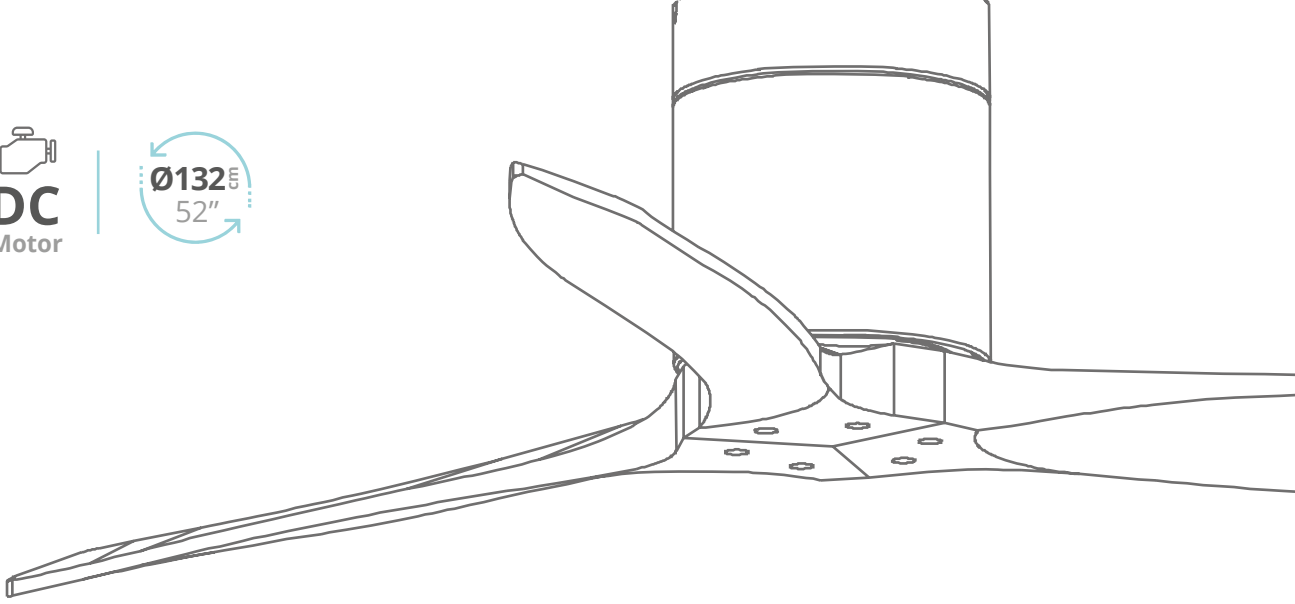

Mucari

aspas de madera

DC
Motor

Ø132cm
52"

300005043

Blanco

300005044

Negro / Haya