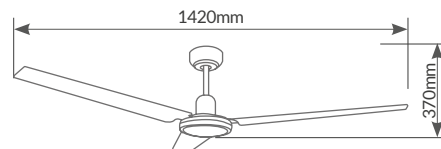

300005081

Blanco

Estancias
20-32m²

Modo
Verano

Speed	1	2	3	4	5
W	26.4	35	41.1	48.1	60
RPM	160	170	180	210	280
Air flow (m³/min)	100	120	130	145	160
dB	30	35	40	47	58