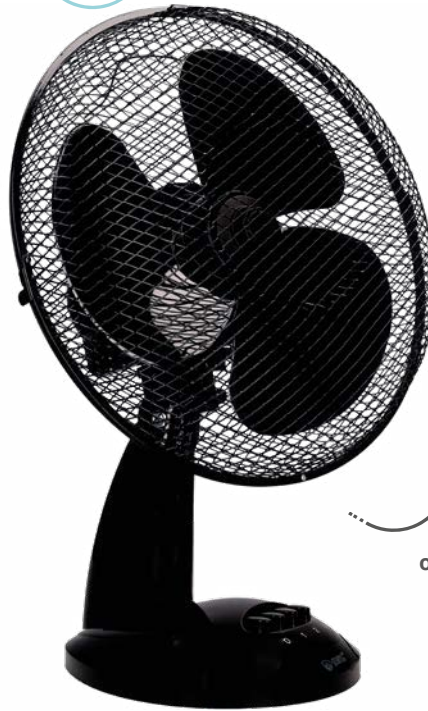

Difusor
oscilante 90°