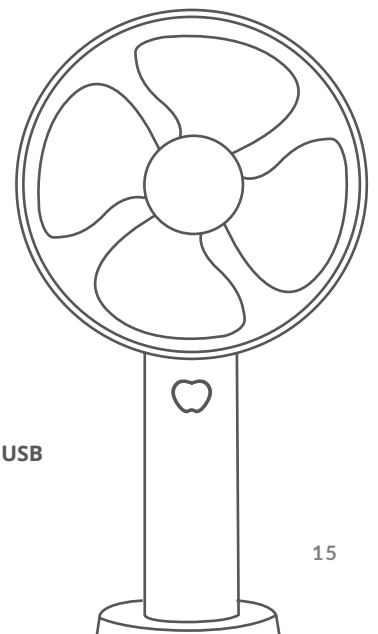

Carga
Micro USB