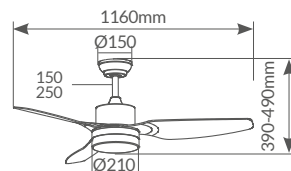

Biula
con luz

3000K
4000K-6500K

- Reg. +
Intensidad

DC
Motor

Ø122E
48"

300005030

Blanco

300005051