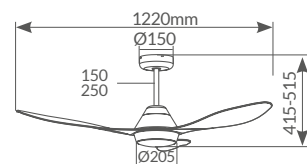

300020000

Blanco

Estancias
<13-20m²

1h. 2h. 4h.

2 Tijas
150/250mm

Modo
Verano/Invierno

Speed	1	2	3	4	5	6
W	5	8.3	14.5	23	26.5	46
RPM	94	127	152	176	191	200
Air flow (m³/min)	55	75	95	100	120	130
dB	20	25	28	33	35	40

Aspas	ABS
Material	Metal
IP	IP20
Voltaje	220-240V
Hz	50Hz
Embalaje	1

FUNCIONA CON
LA APP SMARTLIFE

Temp.	3000K
W	18
Lm/con difusor	1350
Lm/sin difusor	1650