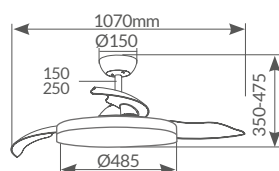

300005068

Blanco

300005069

Negro

Estancias
<13-20m²

1h. 2h. 4h. 8h.

Máx.
25°

Techos
inclinados

2 Tijas
150/250mm

Modo
Verano/Invierno

Speed	1	2	3	4	5	6
W	7	8	9.5	11.5	14.5	19
RPM	160	170	180	190	200	210
Air flow (m³/min)	99	112	126	145	159	172
dB	20	25	28	33	35	40

Temp.	3000K	4000K	6500K
W	36	36	36
Lm/con difusor	1313	1521	1380
Lm/sin difusor	3046	3547	3238

Aspas	ABS
Material	Metal
IP	IP20
Voltaje	220-240V
Hz	50Hz
Embalaje	1

300015066
Recambio placa LED

300015074
Recambio mando