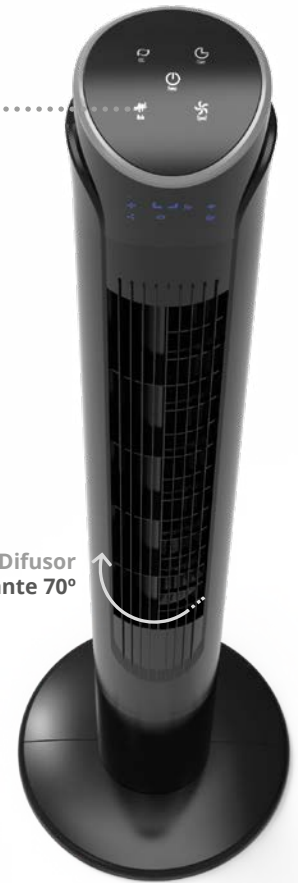

Nandi

de torre

Torre

Ø11.8€

Panel de control con indicadores LED

Difusor oscilante 70°

Con mando a distancia

Con 3 velocidades

Longitud cable	1.5M
Material	ABS+PP
IP	IP20
Voltaje	220-240V
Hz	50Hz
Embalaje	1

Con asa fácil transporte

Kodima

de torre

Torre

Ø118mm

Botones táctiles

Difusor oscilante 70°

Con mando a distancia

Con 3 velocidades

Temporizador hasta 12h.

2 posiciones fijo / rotatorio

Difusor oscilante 70°

300025004

Blanco

300025005