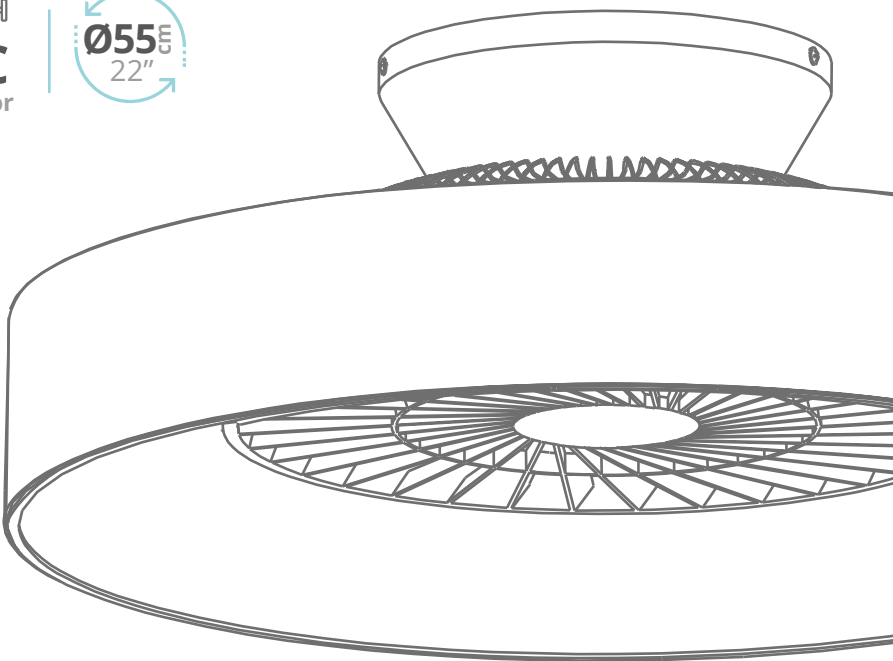

AC
Motor

Ø55
22"

300005040

Ocre

300005041

Gris

300005042

Efecto madera