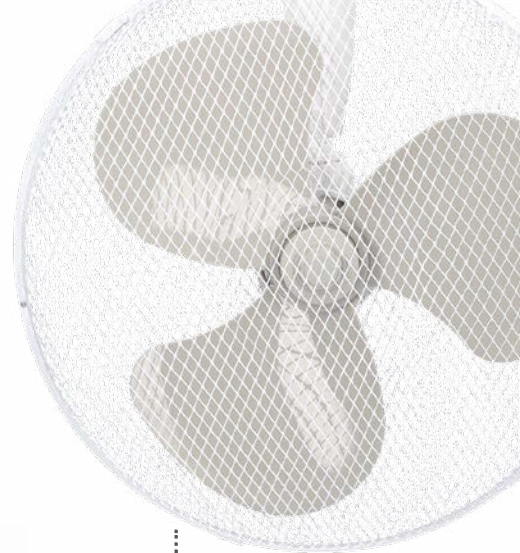

Difusor
oscilante 90°