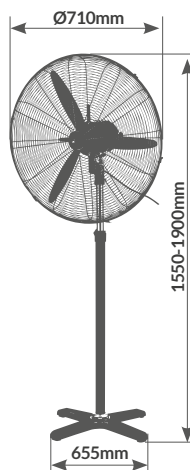

005000745

Negro

Speed	1	2	3
W	151	183	200
RPM	1100	1250	1400
Air flow (m ³ /min)	156.93	173.9	184.63
dB	64.1	68.9	72.3

Longitud cable	1.6M
Material	Metal
IP	IP20
Voltaje	220-240V
Hz	50Hz
Embalaje	1

Mueda

metálico suelo