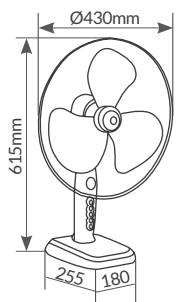

30000021

Blanco

30000022

Negro

Con 3 velocidades

2 posiciones fijo / rotatorio

Difusor oscilante 90°

Ángulo inclinación 10°

Speed	1	2	3
W	36	40	45
RPM	900	1050	1250
Air flow (m³/min)	65	68	70.98
dB	48	50	53.48

Longitud cable	1.6M
Material	PP
IP	IP20
Voltaje	220-240V
Hz	50Hz
Embalaje	1