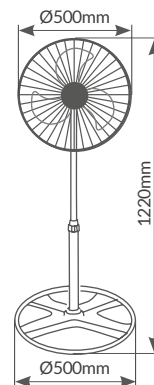

Con
3 velocidades

2 posiciones
fijo / rotatorio

Difusor
oscilante 85°

005000721

Cromado / Negro

Speed	1	2	3
W	51	56	70
RPM	977	1119	1250
Air flow (m³/min)	60.1	68.2	75.3
dB	51.3	57.5	60.8

Longitud cable	1.6M
Material	ABS + Metal
IP	IP20
Voltaje	220-240V
Hz	50Hz
Embalaje	1