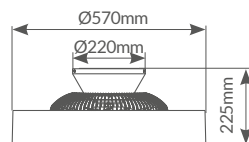

300005042

Efecto madera

Estancias
<13m²

1h. 2h. 4h.

Modo
Verano

Speed	1	2	3
W	32	38	40
RPM	670	920	1070
Air flow (m³/min)	32	32	32
dB	50	54	58

Aspas	ABS
Material	Metal
IP	IP20
Voltaje	220-240V
Hz	50Hz
Embalaje	1

Temp.	3000K	4000K	6500K
W	40	40	40
Lm/con difusor	963	1044	1062
Lm/sin difusor	3000	4500	6500

300015047

Recambio mando