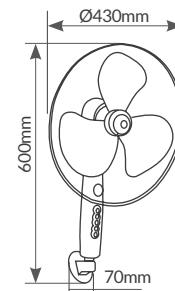

30000021

Blanco

30000022

Negro

Con 3 velocidades

2 posiciones fijo / rotatorio

Difusor oscilante 90°

Ángulo inclinación 10°

Speed	1	2	3
W	36	40	45
RPM	900	1050	1250
Air flow (m³/min)	65	68	70.98
dB	48	50	53.48

Longitud cable	1.6M
Material	PP
IP	IP20
Voltaje	220-240V
Hz	50Hz
Embalaje	1