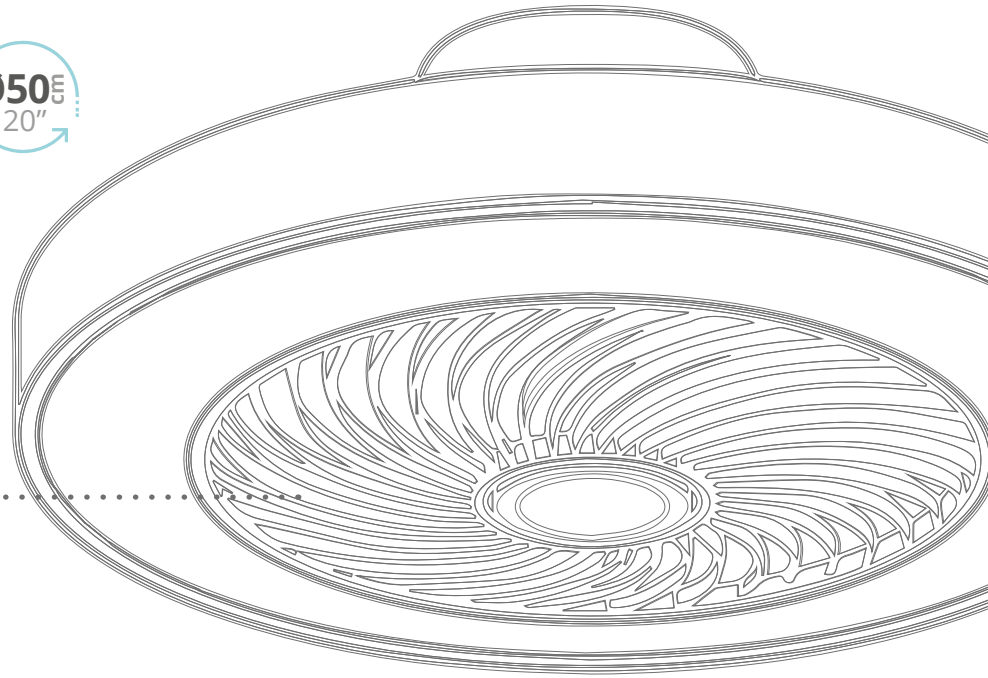

Mayor ángulo
de flujo de aire

300005080

Blanco

Estancias
<13m²

2h. 4h.

Modo
Verano/Invierno

Speed	1	2	3	4	5	6
W	4.5	5.3	6.5	8.2	10.4	15
RPM	600	700	800	900	1000	1100
Air flow (m ³ /min)	99	112	126	145	159	172
dB	20	25	30	35	40	45