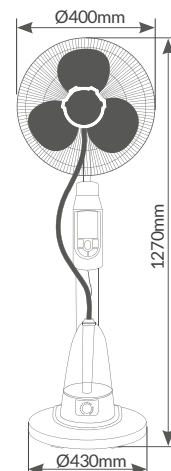

Con mando a distancia

Depósito agua 2L.

Con 3 velocidades

Temporizador 30' a 7.5h.

2 posiciones fijo / rotatorio

Difusor oscilante 85°

005000724

Negro

Speed	1	2	3
W	63.5	67.1	70
RPM	900	1100	1250
Air flow (m³/min)	35.7	41.8	46.15
dB	45.9	47.8	56

Longitud cable	1.6M
Material	ABS
IP	IP20
Voltaje	220-240V
Hz	50Hz
Embalaje	1

30000002

Recambio mando