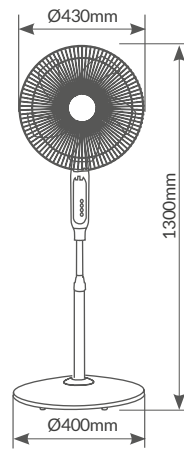

Temporizador
hasta 7.5h.

Difusor
oscilante 90°

Panel
LED

Con mando
a distancia

- Con 3 velocidades
- Temporizador hasta 7.5h.
- 2 posiciones fijo / rotatorio
- Difusor oscilante 90°
- Ángulo inclinación 10°

30000023

Blanco

Speed	1	2	3
W	36	40	50
RPM	900	1050	1250
Air flow (m³/min)	65	68	70.98
dB	48	50	53.48

Longitud cable	1.6M
Material	PP
IP	IP20
Voltaje	220-240V
Hz	50Hz
Embalaje	1