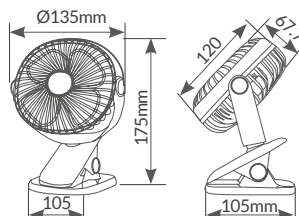

Regulable inclinación 360°

Clip para fijar

Ángulo inclinación 360°

Conexión USB A

Con clip para fijar

Botón On/Off

Sobremesa

Ventiladores