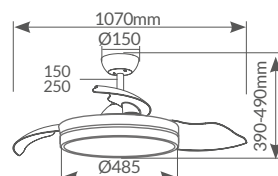

Temp.	3000K	4000K	6500K
W	36	36	36
Lm/con difusor	1313	1521	1380
Lm/sin difusor	3046	3547	3238

Aspas	ABS
Material	Metal
IP	IP20
Voltaje	220-240V
Hz	50Hz
Embalaje	1

300015066
Recambio placa LED

300015074
Recambio mando