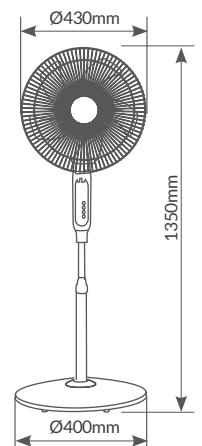

Modo
natural, normal
y modo noche

Bajo consumo
de 4 a 30W

30000020

Negro

Con mando
a distancia

30000028

Blanco

Con
9 velocidades

Temporizador
hasta 24h.

2 posiciones
fijo / rotatorio

Difusor
oscilante 90°

Ángulo
inclinación
10°

Speed	1	2	3	4	5	6	7	8	9
W	4	6	8	10	12	14	18	23	30
RPM	571	697	775	861	931	985	1055	1161	1250
Air flow (m³/min)	27.5	35.89	38.13	42.62	47.11	49.35	52.71	54.96	57.2
dB	31	36	39	41	43	45	47	49	63.6

*Consumos sin oscilación, con oscilación sumar entre 1 y 3W más.

Longitud cable	1.6M
Material	PP
IP	IP20
Voltaje	220-240V
Hz	50Hz
Embalaje	1