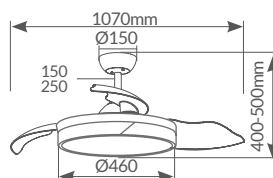

Estancias
<13-20m²

1h. 2h. 4h. 8h.

Techos
inclinados

2 Tijas
150/250mm

Modo
Verano/Invierno

300005066

Blanco

300005067

Negro

Speed	1	2	3	4	5	6
W	7	8	9.5	11.5	14.5	19
RPM	160	170	180	190	200	210
Air flow (m³/min)	99	112	126	145	159	172
dB	20	25	28	33	35	40

Temp.	3000K	4000K	6500K
W	36	36	36
Lm/con difusor	1313	1521	1380
Lm/sin difusor	3046	3547	3238

Aspas	ABS
Material	Metal
IP	IP20
Voltaje	220-240V
Hz	50Hz
Embalaje	1

300015066
Recambio placa LED

300015074
Recambio mando