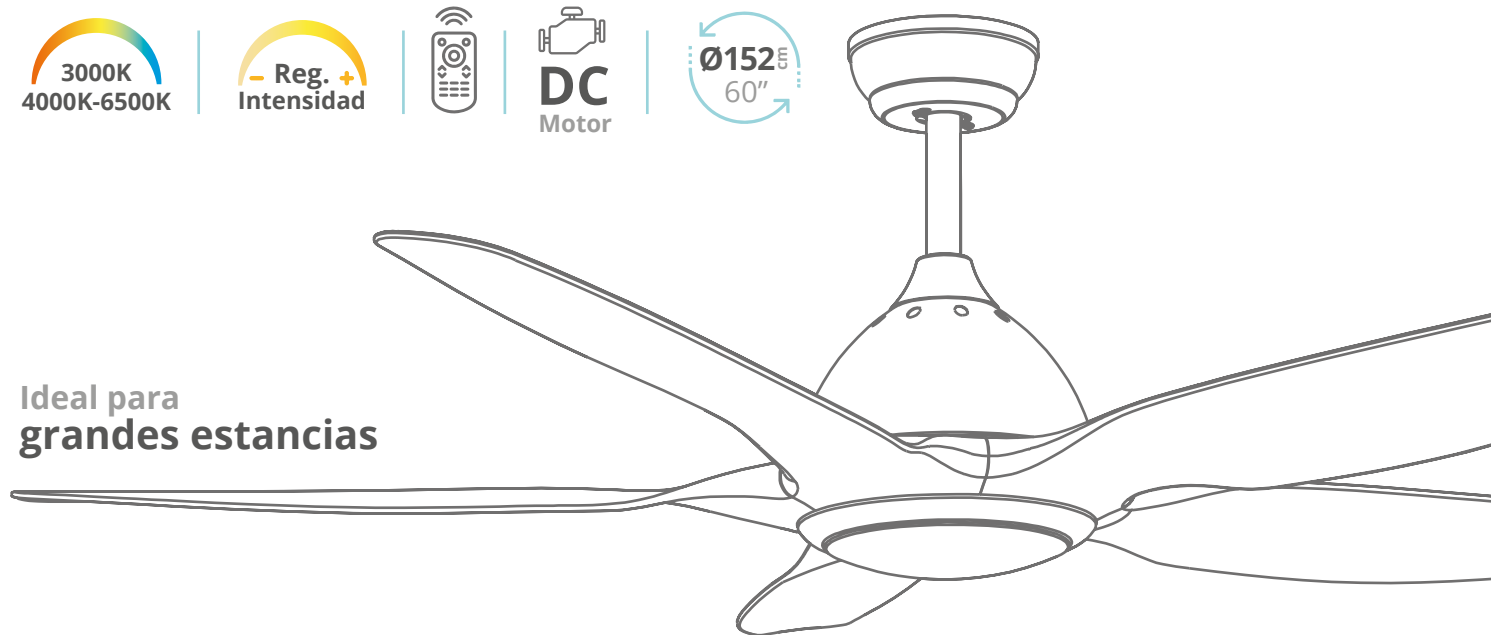

3000K
4000K-6500K

- Reg. +
Intensidad

DC
Motor

Ø152cm
60"

Ideal para
grandes estancias