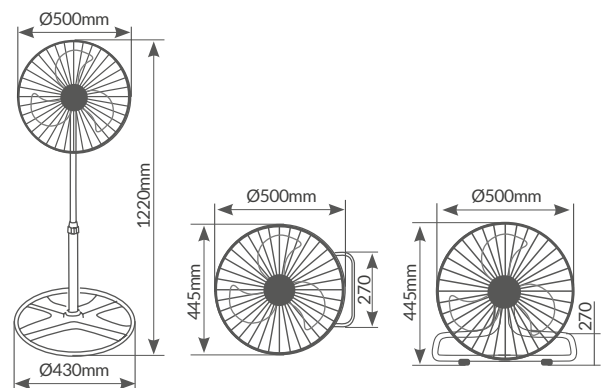

Pie

Pared

Sobremesa

Ø500 CM

Aspas metálicas

Difusor oscilante 85°

Acabado cromado

Con 3 velocidades

2 posiciones fijo / rotatorio

Difusor oscilante 85°

30000014

Cromado / Negro

Speed	1	2	3
W	49.4	54.8	70
RPM	977	1119	1249
Air flow (m³/min)	60.1	68.2	75.3
dB	51.2	57.5	60.8

Longitud cable	1.6M
Material	ABS + Metal
IP	IP20
Voltaje	220-240V
Hz	50Hz
Embalaje	1