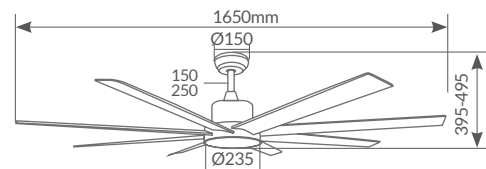

Máx. 25°
Techos inclinados

2 Tijas
150/250mm

Modo
Verano/Invierno

300005061

Blanco

Speed	1	2	3	4	5	6
W	7.5	11	17	27	38	49
RPM	61	80	92	102	110	119
Air flow (m ³ /min)	135	162	199	216	226	236
dB	30	35	38	40	45	50