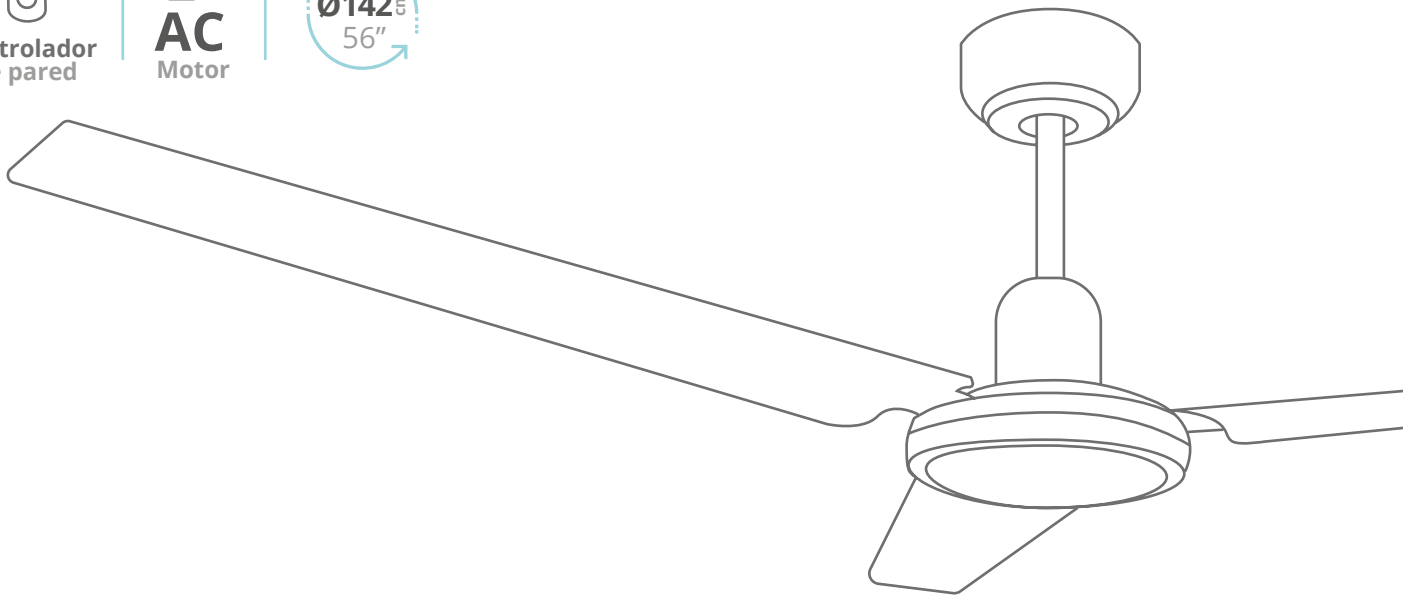

Aspas	Madera
Material	Metal
IP	IP20
Voltaje	220-240V
Hz	50Hz
Embalaje	1

300015000
Recambio placa LED

300015073
Recambio mando

Saltok

industrial

Controlador
de pared

AC
Motor

Ø142 cm
56"