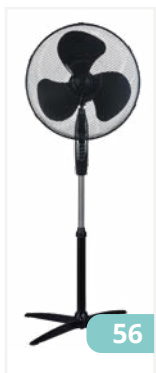

Mini

Sobremesa

Pared

Suelo