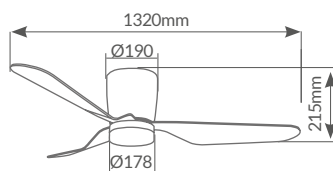

300005059

Gris

Estancias
20-32m²

1h. 2h. 8h.

Modo
Verano/Invierno

Speed	1	2	3	4	5	6
W	3.7	7.6	14.5	21	26.5	40
RPM	78	110	139	160	179	200
Air flow (m³/min)	80	109	139	158	177	198
dB	20	25	28	33	35	40

Temp.	3000K	4000K	6500K
W	15	15	15
Lm/con difusor	693	951	733
Lm/sin difusor	1355	1534	1475

Aspas	ABS
Material	Metal
IP	IP20
Voltaje	220-240V
Hz	50Hz
Embalaje	1

300015000
Recambio placa LED

300015073
Recambio mando