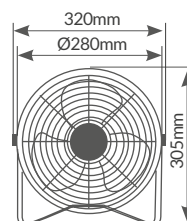

Inclinación regulable 120°

Con 3 asas fácil transporte

Construcción metálica

Con 3 velocidades

Ángulo inclinación 120°

300030002

Gris

Speed	1	2	3
W	28	36	50
RPM	985	1145	1290
Air flow (m³/min)	17.35	19.20	21.04
dB	50.3	51.5	54.2

Longitud cable	1.6M
Material	Metal
IP	IP20
Voltaje	220-240V
Hz	50Hz
Embalaje	1