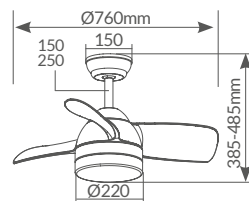

300005052

Blanco / Haya

Estancias
<13m²

1h. 2h. 4h.

Máx.
25°

Techos
inclinados

2 Tijas
150/250mm

Modo
Verano/Invierno

Speed	1	2	3	4	5	6
W	2.4	3.5	5.3	7.2	9.3	13
RPM	78	110	139	160	179	200
Air flow (m³/min)	85	110	140	170	200	210
dB	20	25	28	33	35	40

Temp.	3000K	4000K	6500K
W	15	15	15
Lm/con difusor	693	951	733
Lm/sin difusor	1355	1534	1475

Aspas	ABS
Material	Metal
IP	IP20
Voltaje	220-240V
Hz	50Hz
Embalaje	1

300015017

Recambio mando