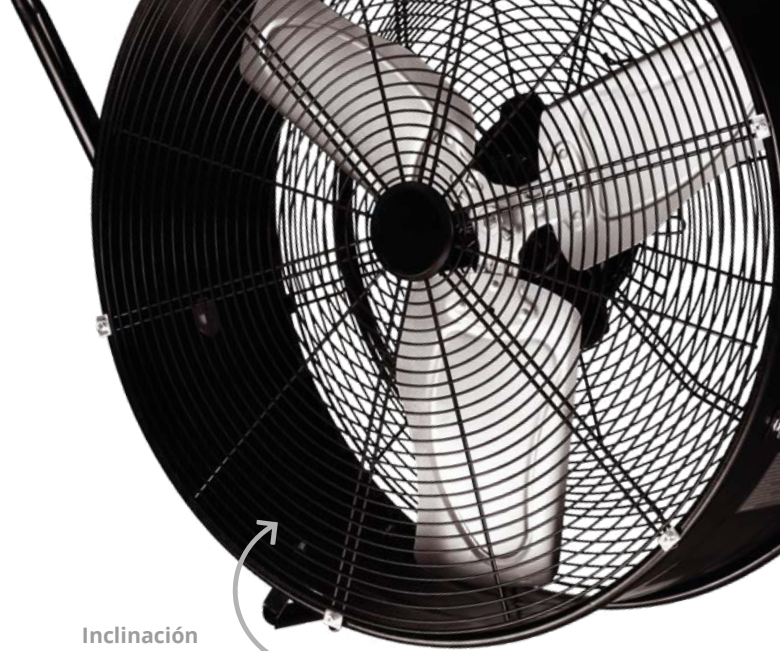

Inclinación regulable 270°