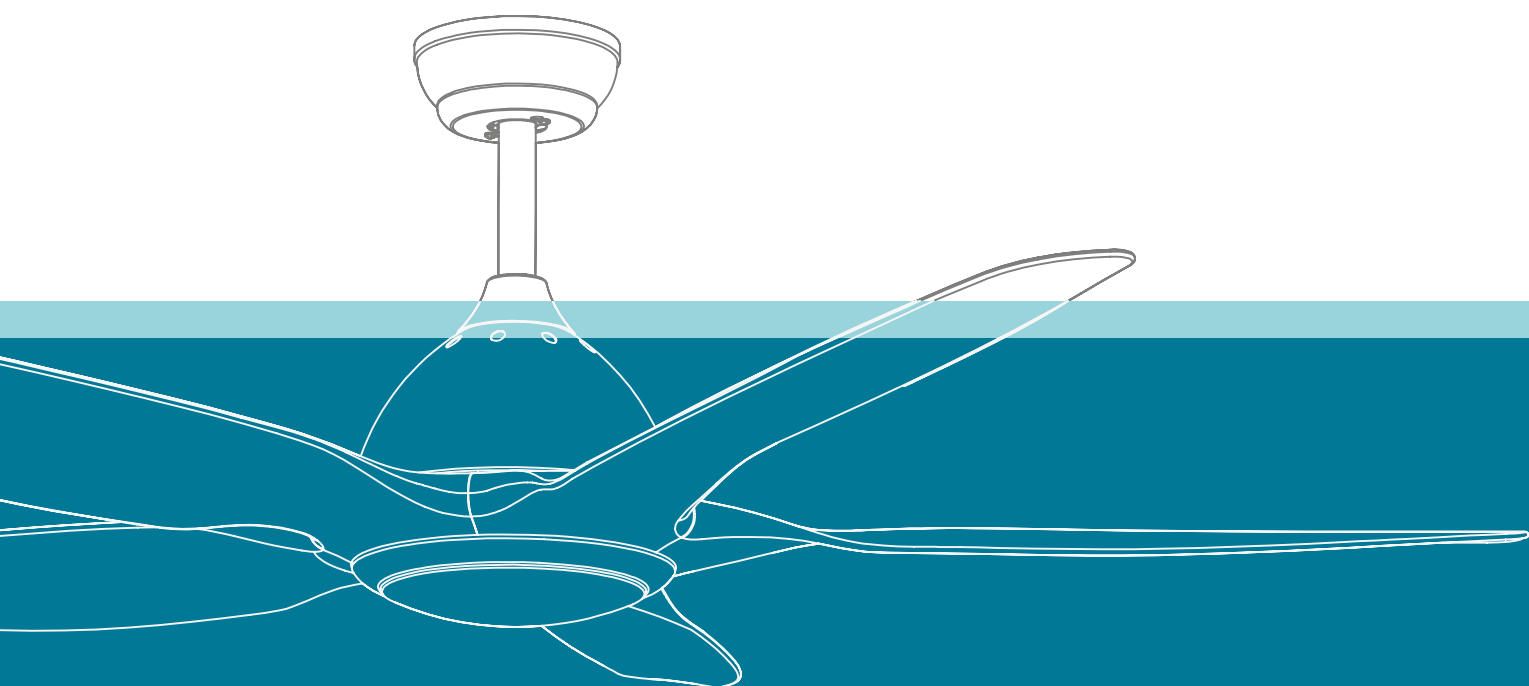

gsc®
Evolution

Dirección Pol. Ind. Molí D'En Llop.
C/ Corts Valencianes 10. 12549 Betxí (CS) SPAIN.

Email
info@garsaco.com

Teléfono
+34 964 623 022

Garsaco Import S.L. @ Todos los derechos reservados 2024

www.garsaco.com