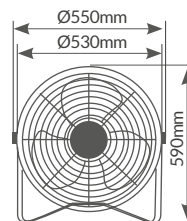

Inclinación regulable 120°

Construcción metálica

005000743

Negro

Con 3 velocidades

Ángulo inclinación

Speed	1	2	3
W	99	108	120
RPM	1080	1200	1350
Air flow (m ³ /min)	107	112	120
dB	54.6	59.8	64

Longitud cable	1.6M
Material	Metal
IP	IP20
Voltaje	220-240V
Hz	50Hz
Embalaje	1