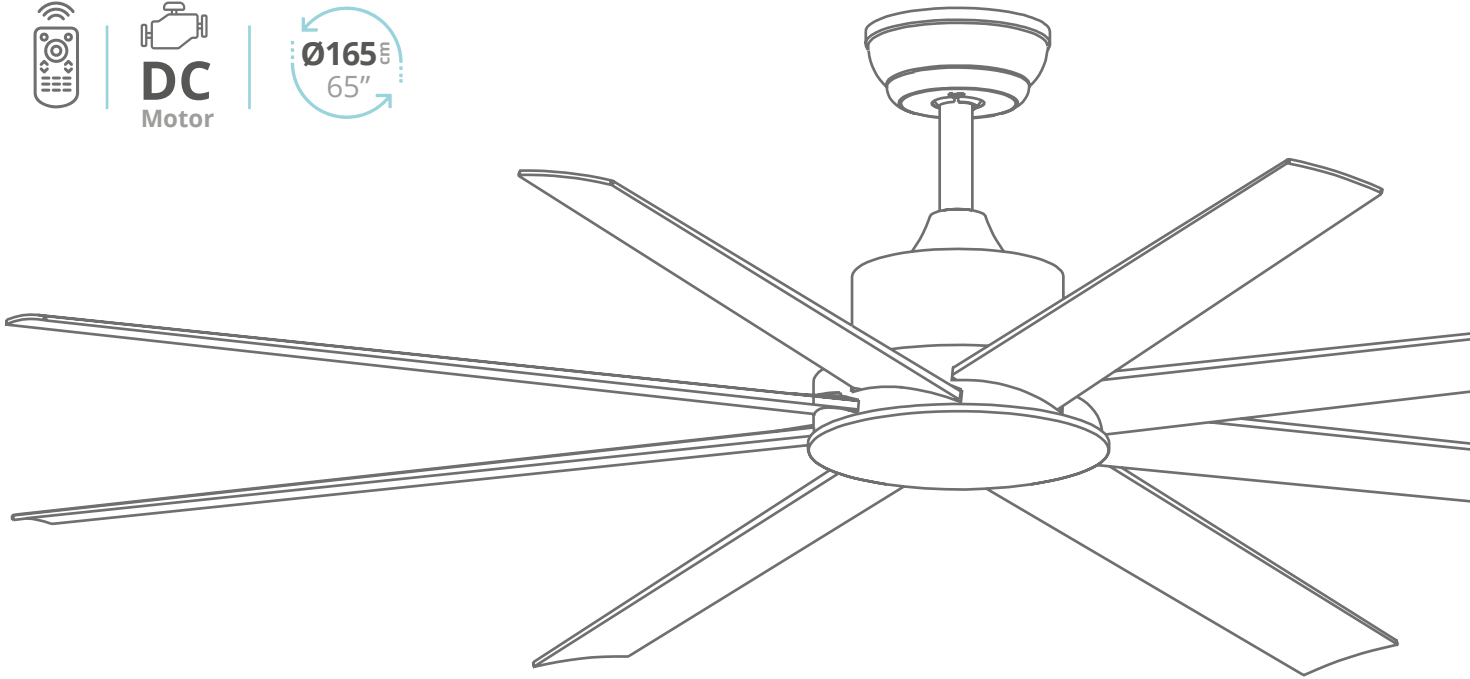

Aspas	ABS
Material	Metal
IP	IP20
Voltaje	220-240V
Hz	50Hz
Embalaje	1

300015073

Recambio mando

Diongo

grandes estancias

XL

Estancias >32m²

15' 30'
2h. 4h. 8h.