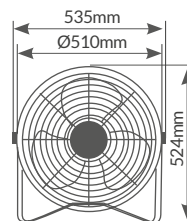

Con 3 velocidades

Ángulo inclinación 120°

005000704

Negro

Speed	1	2	3
W	88.3	105.7	140
RPM	1014	1195	1353
Air flow (m³/min)	67.85	73.50	82.55
dB	59.2	62.35	67.9

Longitud cable	1.6M
Material	Metal
IP	IP20
Voltaje	220-240V
Hz	50Hz
Embalaje	1