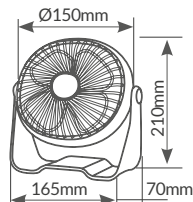

300010031

Coral

Ángulo inclinación

Conexión USB A

Base estable

Speed	1	2
W	2	3
RPM	1750	2000
Air flow (m³/min)	3.7	4
dB	30	40
Conexión	USB A	
Longitud cable	1.2M	
Botón	On/Off	
Material	PP	
Voltaje	5V	
Embalaje	28