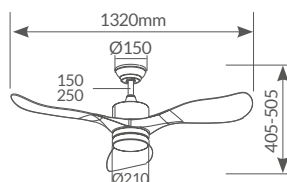

Mucari

aspas de madera

DC
Motor

Ø132cm
52"

300005043

Blanco

300005044

Negro / Haya