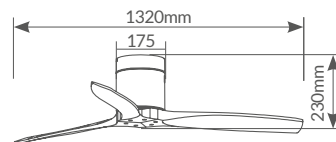

Aspas	Madera
Material	Metal
IP	IP20
Voltaje	220-240V
Hz	50Hz
Embalaje	1

300015050

Recambio mando