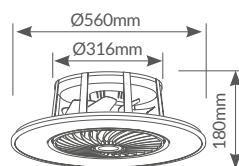

300015015
Recambio mando

300015013
Recambio regulador luz