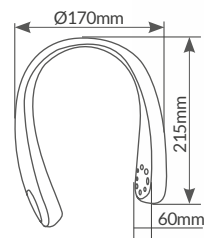

CHARGING
USB

Conexión
USB Micro

Varias salidas
de aire

Batería
recargable

Botón
On/Off

Autonomía
3-6h.

Polimerio Litio
1800mAh 3.7V

Tiempo
carga 3-4h.

300010034

Blanco

Speed	3
W	3.5
dB	40
Conexión	Micro USB
Longitud cable	0.8M

Botón	On/Off
Material	ABS + PS
IP	IP20
Voltaje	5V
Embalaje	20