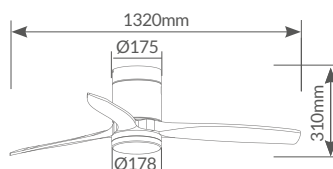

300005048

Negro

Estancias
20-32m²

1h. 2h. 8h.

Modo
Verano/Invierno

Speed	1	2	3	4	5	6
W	4.4	8.1	14.5	20.8	29	40
RPM	100	136	167	193	210	223
Air flow (m³/min)	85	110	140	170	200	210
dB	20	25	28	33	35	40

Temp.	3000K	4000K	6500K
W	15	15	15
Lm/con difusor	693	951	733
Lm/sin difusor	1355	1534	1475

Aspas	Madera
Material	Metal
IP	IP20
Voltaje	220-240V
Hz	50Hz
Embalaje	1

300015000
Recambio placa LED

300015073
Recambio mando