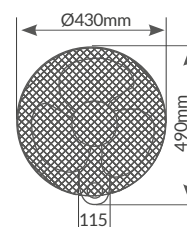

Pared

Control
cadena

005000706

45W / Blanco

300010025

45W / Negro

Panel de
control

Difusor
oscilante 90°

Interruptor
mediante cuerda

Con
3 velocidades

2 posiciones
fijo / rotatorio

Difusor
oscilante 90°

Ángulo
inclinación
10°

Speed	1	2	3
W	36	40	45
RPM	900	1050	1250
Air flow (m³/min)	66	68	70.02
dB	42.11	46.79	51.99

Longitud cable	1.6M
Material	Plástico
IP	IP20
Voltaje	220-240V
Hz	50Hz
Embalaje	1