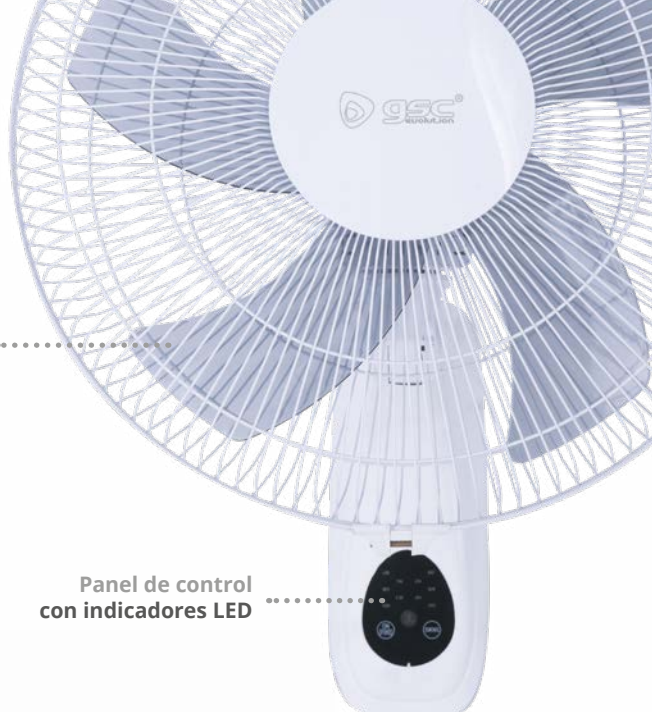

Ø43cm

Modo noche

Panel de control con indicadores LED

Difusor oscilante 90°

Con 3 velocidades

Temporizador hasta 7.5h.

2 posiciones fijo / rotatorio

Difusor oscilante 90°