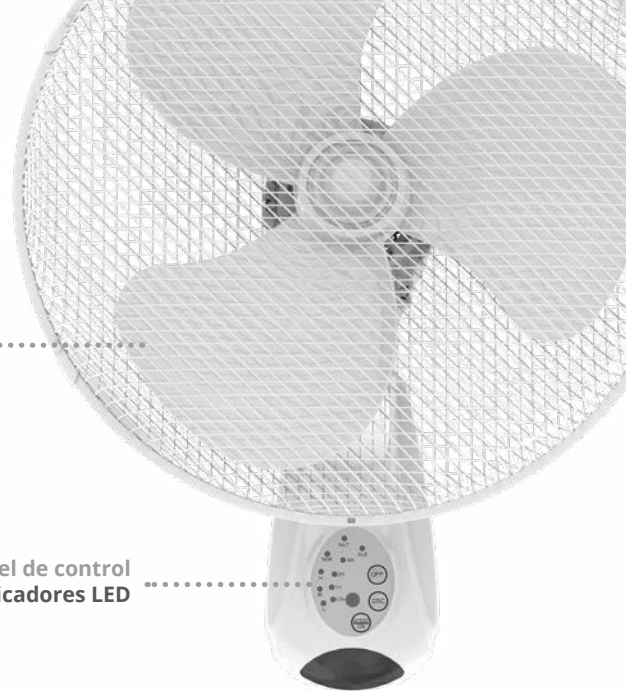

Con modo
noche y brisa

Panel de control
con indicadores LED