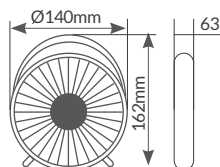

300010029

Negro

W	5
dB	<45
Conexión	USB A
Longitud cable	0.8M
Botón	On/Off
Patas	Antideslizantes
Aspas	Transparentes
Material	ABS + PP
IP	X0
Voltaje	5V
Embalaje	36