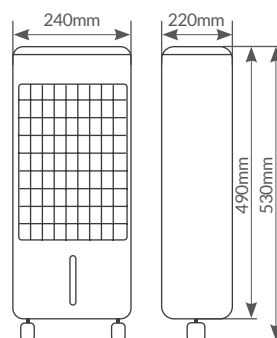

 Temporizador hasta 15.5h.

 Ángulo viento 90°

 Rejilla oscilante 60°

30000026

Blanco / Gris

W	80
Air flow (m³/min)	6.87
dB	50.5
Longitud cable	1.5M
Incluye	2 enfriadores
Cajón	Extraíble
Con	4 ruedas
Material	PP
IP	20
Voltaje	220-240V
Hz	50/60Hz
Embalaje	1