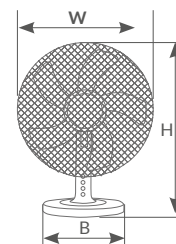

WxH/B(mm)
35W Ø310x480 / Ø245
45W Ø410x540 / Ø245