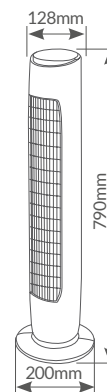

Con 3 velocidades

Temporizador hasta 2h.

2 posiciones fijo / rotatorio

Difusor oscilante 70°

300025000

Blanco

Speed	1	2	3
W	24	28	45
RPM	1050	1200	1350
Air flow (m³/min)	12.7	15.5	22.68
dB	52	53	55

Longitud cable	1.5M
Material	ABS+PP
IP	IP20
Voltaje	220-240V
Hz	50Hz
Embalaje	1