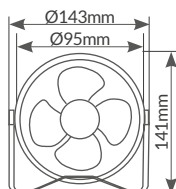

300010018

Cobre

Ángulo inclinación 180°

Conexión USB A

Patas antideslizantes

W	2.5
RPM	2400
Air flow (m ³ /min)	3.17
dB	40
Conexión	USB A
Longitud cable	1M
Botón	On/Off
Aspas	Metálicas
Material	Metal
Voltaje	5V
Embalaje	45

Speed	1	2	3
W	36	40	45
RPM	900	1050	1250
Air flow (m ³ /min)	70	75	78.65
dB	48	50	53
Longitud cable	1.6M		
Material	Plástico		
IP	IP20		
Voltaje	220-240V		
Hz	50Hz		
Embalaje	1		

WxH/B (mm)
30W Ø280x350 / Ø210
40W Ø340x490 / Ø270
45W Ø430x550 / Ø270

Speed	1	2	3
W	29	34	45
RPM	900	1050	1150
Air flow (m ³ /min)	30	35	40.56
dB	36	43	51
Longitud cable	1.6M		
Material	Plástico		
IP	IP20		
Voltaje	220-240V		
Hz	50Hz		
Embalaje	1		

WxH/B(mm)
35W Ø310x480 / Ø245
45W Ø410x540 / Ø245