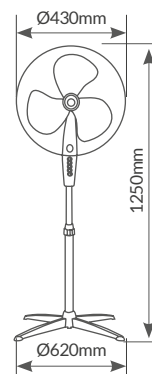

30000021

Blanco

30000022

Negro

Con 3 velocidades

2 posiciones fijo / rotatorio

Difusor oscilante 90°

Ángulo inclinación 10°

Speed	1	2	3
W	36	40	45
RPM	900	1050	1250
Air flow (m³/min)	65	68	70.98
dB	48	50	53.48

Longitud cable	1.6M
Material	PP
IP	IP20
Voltaje	220-240V
Hz	50Hz
Embalaje	1