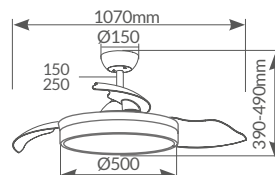

300005071

Blanco

300005072

Negro

Estancias
<13-20m²

1h. 2h. 4h. 8h.

Máx.
25°

Techos
inclinados

2 Tijas
150/250mm

Modo
Verano/Invierno

Speed	1	2	3	4	5	6
W	7	8	9.5	11.5	14.5	19
RPM	160	170	180	190	200	210
Air flow (m³/min)	99	112	126	145	159	172
dB	20	25	28	33	35	40

Temp.	3000K	4000K	6500K
W	36	36	36
Lm/con difusor	1313	1521	1380
Lm/sin difusor	3046	3547	3238

Aspas	ABS
Material	Metal
IP	IP20
Voltaje	220-240V
Hz	50Hz
Embalaje	1

300015066
Recambio placa LED

300015074
Recambio mando