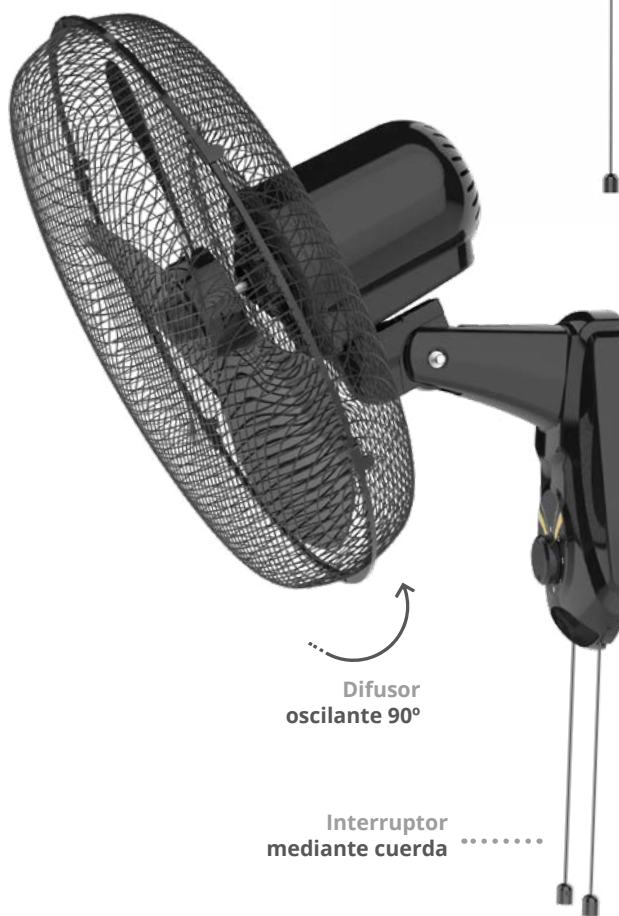

Panel de
control

Difusor
oscilante 90°

Interruptor
mediante cuerda

Con
3 velocidades

2 posiciones
fijo / rotatorio

Difusor
oscilante 90°

Ángulo
inclinación
10°

Speed	1	2	3
W	36	40	45
RPM	900	1050	1250
Air flow (m ³ /min)	66	68	70.02
dB	42.11	46.79	51.99