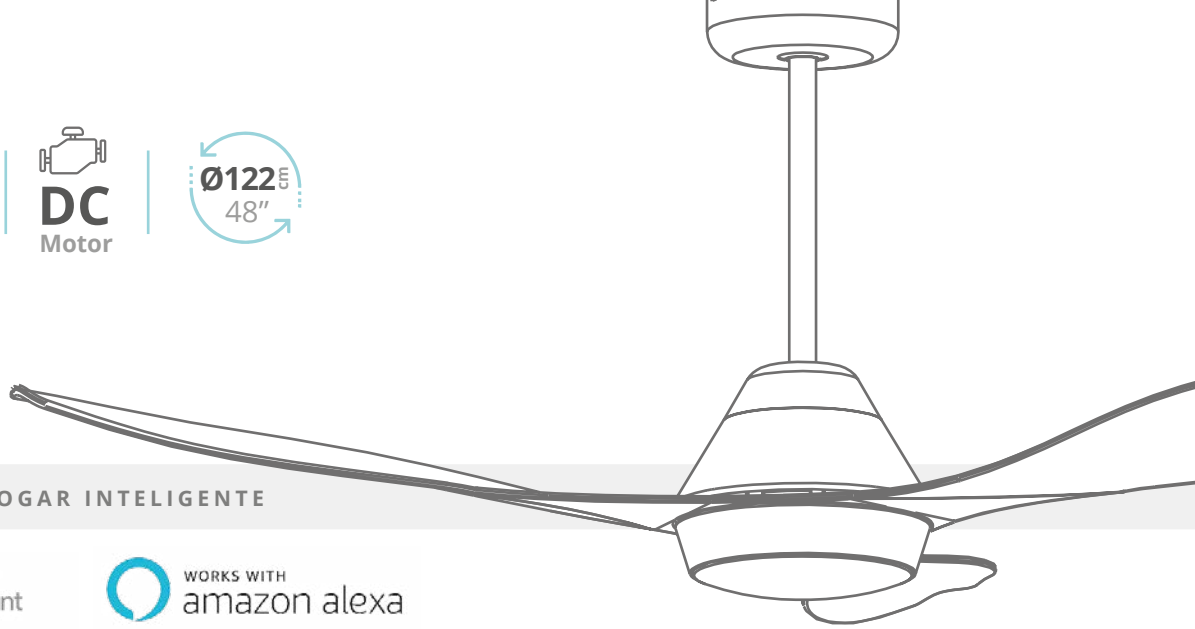

DC
Motor

Ø122cm
48"

DISFRUTA DE UN HOGAR INTELIGENTE

works with the
Google Assistant

WORKS WITH
amazon alexa

300020000

Blanco

Estancias
<13-20m²