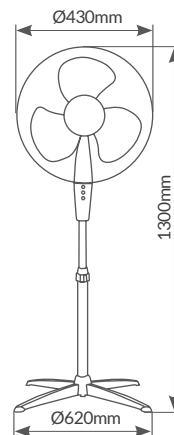

Temporizador
hasta 7.5h.

Con modo
noche y brisa

Con mando
a distancia

Con
3 velocidades

Temporizador
hasta 7.5h.

2 posiciones
fijo / rotatorio

Difusor
oscilante 90°

Ángulo
inclinación
10°

30000016

Blanco

30000017

Negro

Speed	1	2	3
W	36	40	45
RPM	900	1050	1250
Air flow (m³/min)	65	68	70.98
dB	48	50	53.48

Longitud cable	1.6M
Material	PP
IP	IP20
Voltaje	220-240V
Hz	50Hz
Embalaje	1