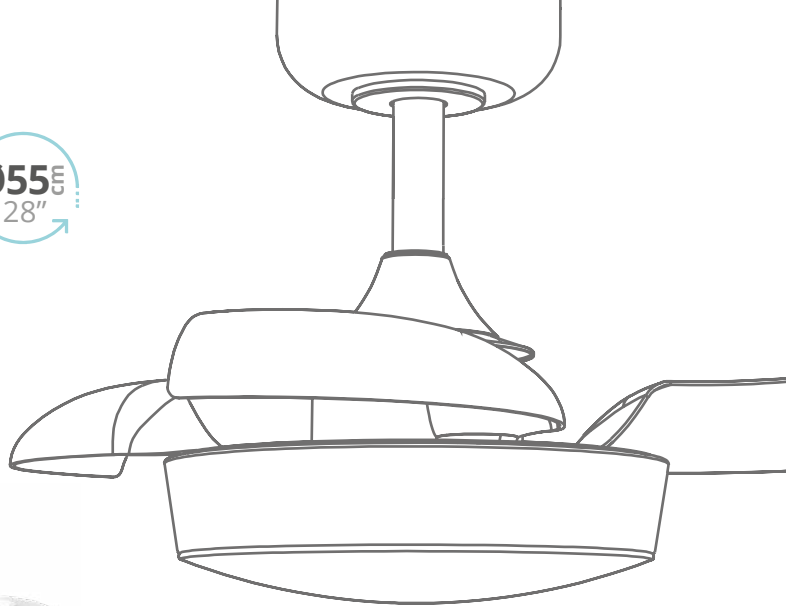

3000K
4000K-6500K

- Reg. +
Intensidad

DC
Motor

Ø55
28"