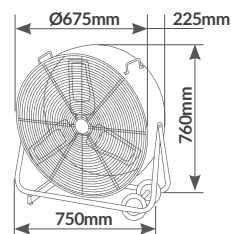

Inclinación regulable 270°

Construcción metálica

Con 3 velocidades

Ángulo inclinación 270°

Con 2 ruedas

005000746

Negro

Speed	1	2	3
W	201	229	250
RPM	960	1140	1250
Air flow (m³/min)	117.53	135.45	150.3
dB	75	78.5	86.2

Longitud cable	1.6M
Protección sobrecalentamiento	Si
Material	Metal
IP	IP20
Voltaje	220-240V
Hz	50Hz
Embalaje	1