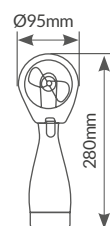

Función pulverizador

Capacidad 300ml.

Pilas 2xAA (no incl.)

300010016

Azul / Negro

Botón	On/Off
Aspas	Transparentes
Material	ABS + PVC
Embalaje	12/24