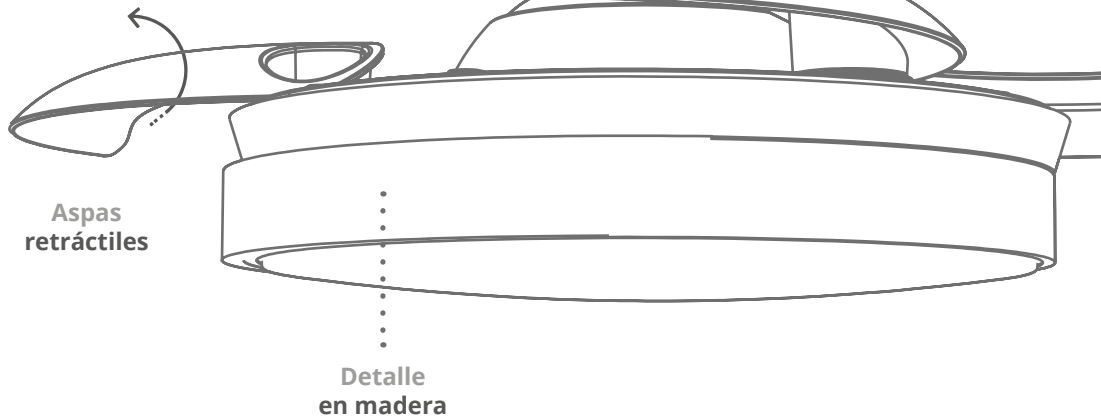

3000K
4000K-6500K

- Reg. +
Intensidad

DC
Motor

Ø1075
42"

300005071

Blanco

300005072

Negro

Estancias
<13-20m²

1h. 2h. 4h. 8h.

Máx.
25°

Techos
inclinados

2 Tijas
150/250mm

Modo
Verano/Invierno

Speed	1	2	3	4	5	6
W	7	8	9.5	11.5	14.5	19
RPM	160	170	180	190	200	210
Air flow (m³/min)	99	112	126	145	159	172
dB	20	25	28	33	35	40

Temp.	3000K	4000K	6500K
W	36	36	36
Lm/con difusor	1313	1521	1380
Lm/sin difusor	3046	3547	3238

Aspas	ABS
Material	Metal
IP	IP20
Voltaje	220-240V
Hz	50Hz
Embalaje	1

300015066
Recambio placa LED

300015074
Recambio mando