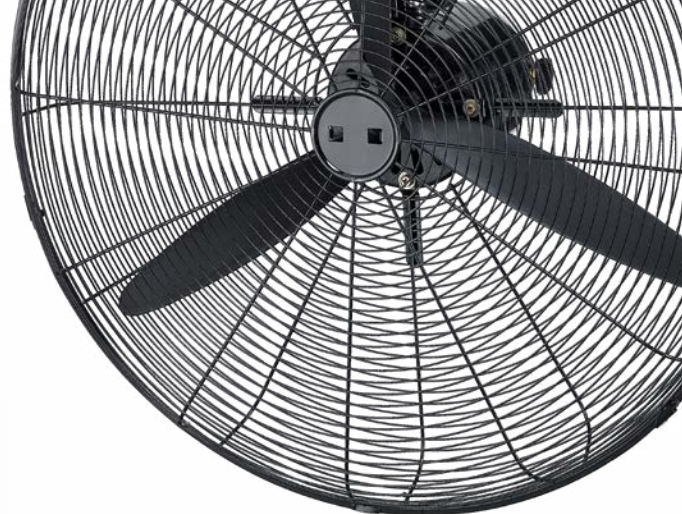

Difusor
oscilante 85°