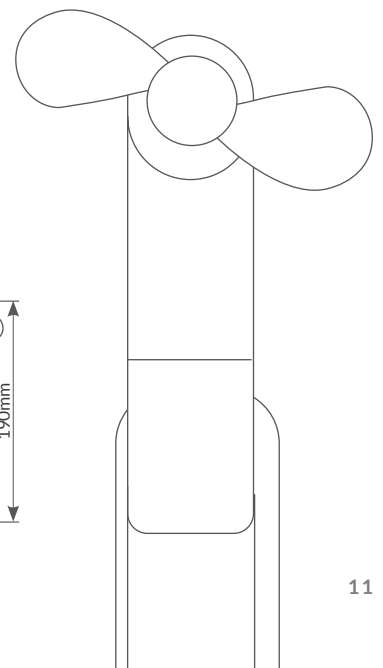

CHARGING
USB

Compacto
y ligero

Múltiples
posiciones

Recargable
batería Litio

Función
powerbank

Autonomía
3-7h.

Litio 18650
1500mAh 3.7V

Tiempo
carga **2-3h.**

300010033

Blanco / Rosa / Verde

W	0.5	Aspas	ABS
Conexión	Micro USB	Material	ABS
Longitud cable	0.8M	IP	IP20
Botón	On/Off	Voltaje	5V
Plegable	Si	Embalaje	6/24

Carga
Micro USB