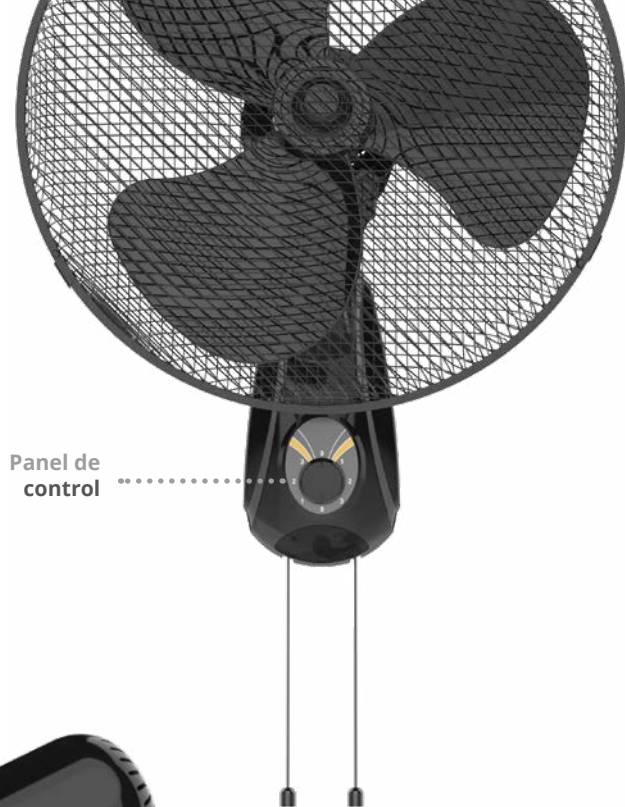

Panel de
control

Difusor
oscilante 90°

Interruptor
mediante cuerda

Con
3 velocidades

2 posiciones
fijo / rotatorio

Difusor
oscilante 90°

Ángulo
inclinación
10°

Speed	1	2	3
W	36	40	45
RPM	900	1050	1250
Air flow (m ³ /min)	66	68	70.02
dB	42.11	46.79	51.99