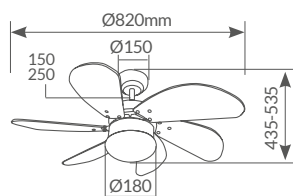

Control
cadena

DC
Motor

Ø825
32"

N!

300005075

Blanco

N!

300005076

Haya

N!

300005077

Rosa

N!

300005078

Verde

N!

300005079

Azul

Estancias
<13m²

Máx.
25°

Techos
inclinados

2 Tijas
150/250mm

Modo
Verano/Invierno

Speed	1	2	3	4	5	6
W	6	8	10	13	17	20
RPM	160	170	180	190	200	210
Air flow (m³/min)	29	48	57	73	76	91
dB	20	25	28	33	35	40

W (Máx.)	2x20W
Casquillo	E27
Nº bombillas	2
Compatible LED	Si
Incluye bombilla	No

Aspas	Contrachapado
Material	Metal
IP	IP20
Voltaje	220-240V
H_z	50Hz
Embalaje	1