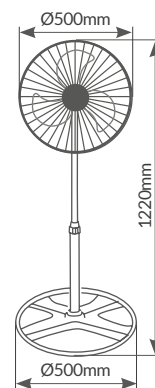

Sassela

de pie metálico 3 en 1

Pie

Pared

Sobremesa

Ø500 CM

Aspas metálicas

Difusor oscilante 85°