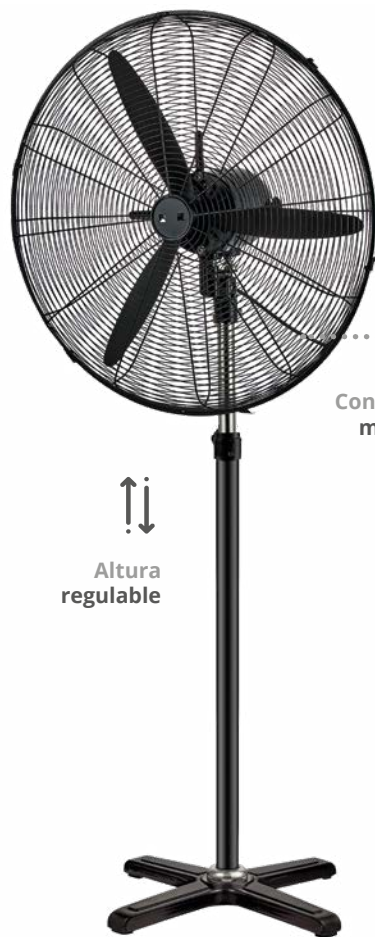

Construcción
metálica

Altura
regulable

Con
3 velocidades

2 posiciones
fijo / rotatorio

Difusor
oscilante 85°

Ángulo
inclinación
18°

005000745

Negro

Speed	1	2	3
W	151	183	200
RPM	1100	1250	1400
Air flow (m³/min)	156.93	173.9	184.63
dB	64.1	68.9	72.3

Longitud cable	1.6M
Material	Metal
IP	IP20
Voltaje	220-240V
Hz	50Hz
Embalaje	1