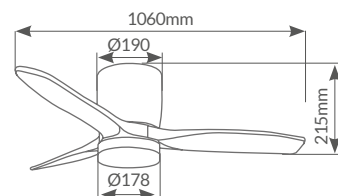

300005056

Negro / Haya

Estancias
<13m²

1h. 2h. 8h.

Modo
Verano/Invierno

Speed	1	2	3	4	5	6
W	5.5	9.8	16	23.1	32	40
RPM	78	110	139	160	179	200
Air flow (m³/min)	80	109	139	158	177	198
dB	20	25	28	33	35	40

Temp.	3000K	4000K	6500K
W	15	15	15
Lm/con difusor	693	951	733
Lm/sin difusor	1355	1534	1475

Aspas	ABS
Material	Metal
IP	IP20
Voltaje	220-240V
H_z	50Hz
Embalaje	1

300015000
Recambio placa LED

300015073
Recambio mando