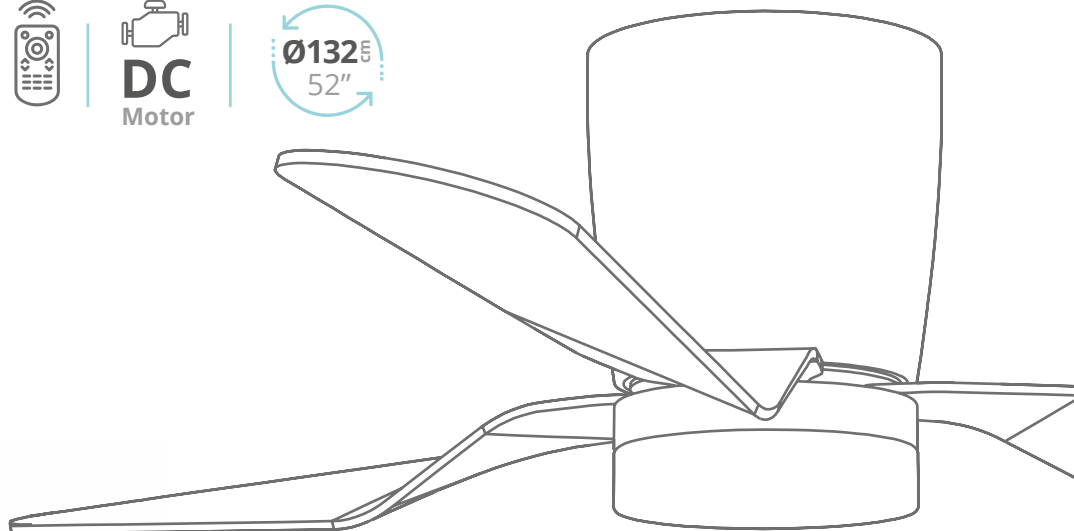

Ø132E
52"

300005057

Blanco

300005058

Negro

300005059

Gris

Estancias
20-32m²