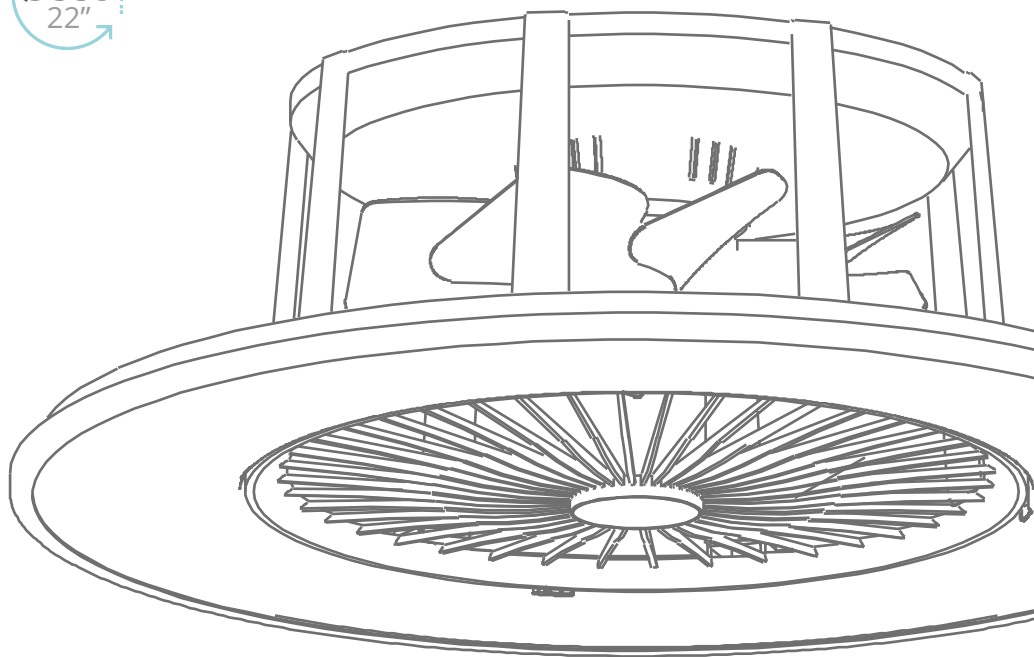

300015047

Recambio mando

Takam

con luz

3000K
4000K-6500K

AC
Motor

Ø555
22"

300005025