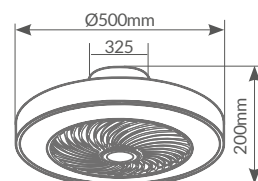

3000K
4000K-6500K

DC
Motor

Ø500
20"

Rejilla
rotatoria

Mayor ángulo
de flujo de aire

300005080

Blanco

Estancias
<13m²

2h. 4h.

Modo
Verano/Invierno

Speed	1	2	3	4	5	6
W	4.5	5.3	6.5	8.2	10.4	15
RPM	600	700	800	900	1000	1100
Air flow (m³/min)	99	112	126	145	159	172
dB	20	25	30	35	40	45

Temp.	3000K	4000K	6500K
W	36	72	36
Lm/con difusor	1689	2020	1752
Lm/sin difusor	1883	3865	2023

Aspas	PC
Material	PC
IP	IP20
Voltaje	220-240V
Hz	50Hz
Embalaje	1